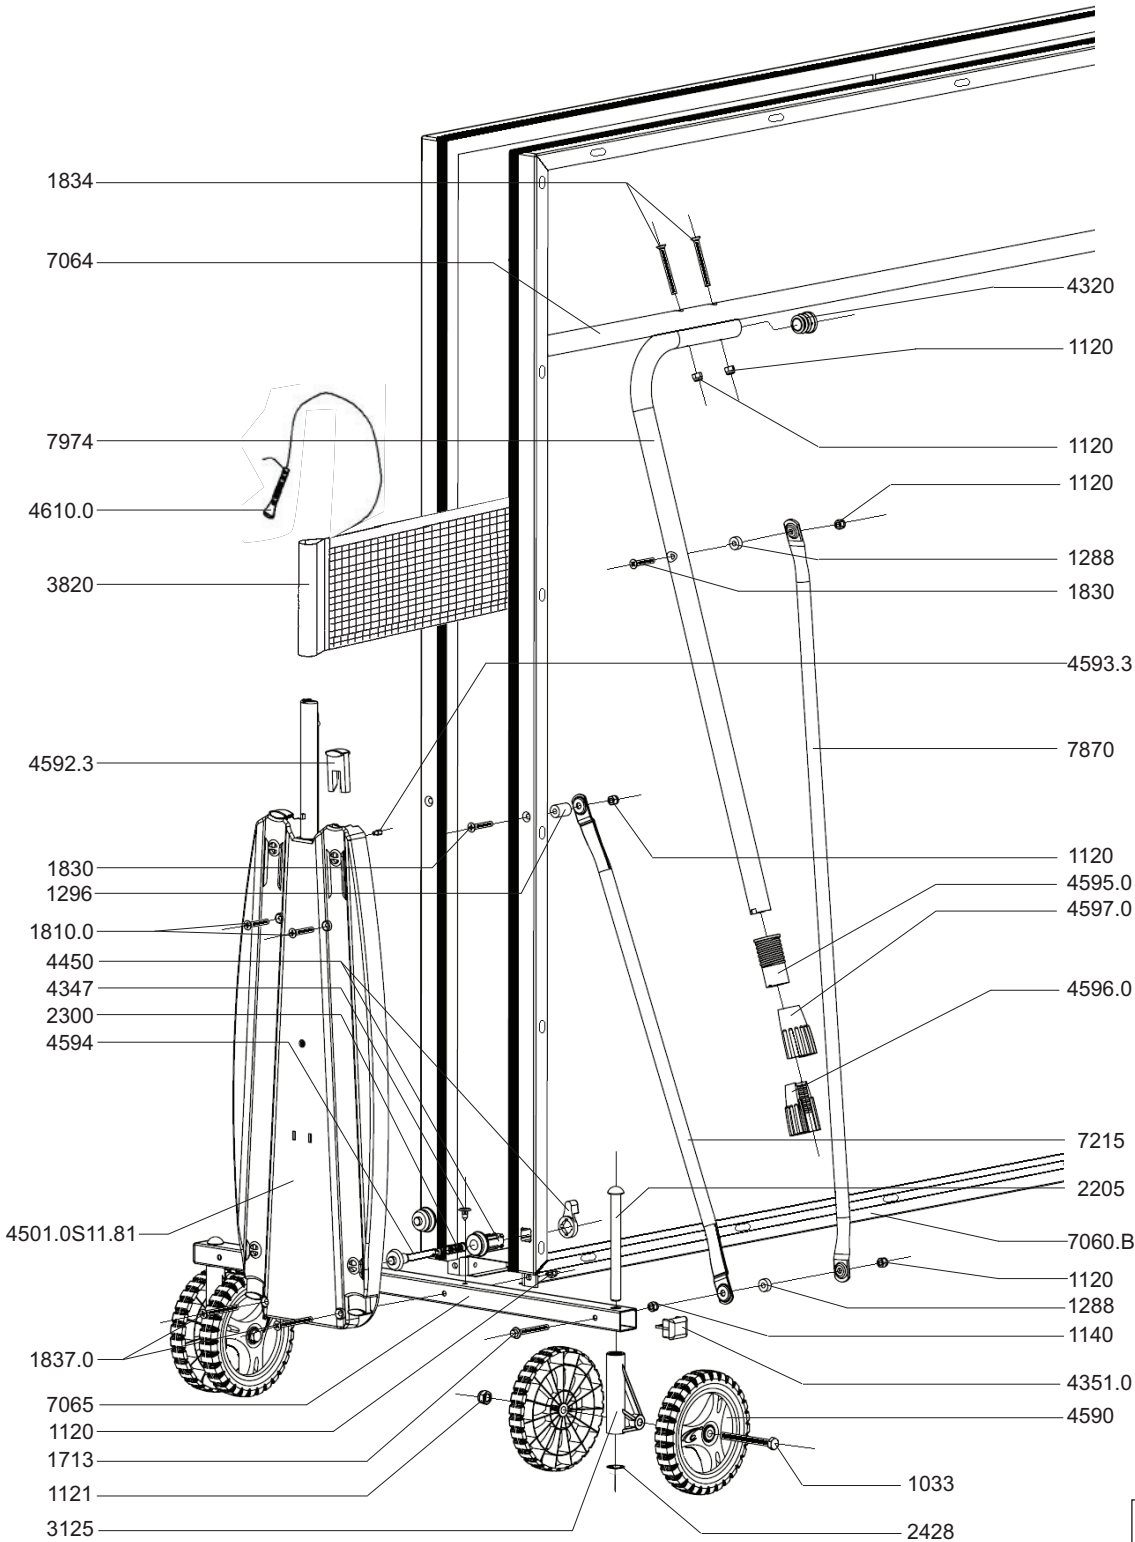

Nomenclature des pièces détachées - Spare parts list

INDOOR BLEU PL131600/1

	Ø8x80 <b>1033</b>
	Ø6 <b>1140</b>
	Ø6 <b>1120</b>
	Ø8 <b>1121</b>
	Ø6x15x6 <b>1288</b>
	Ø6x15x21 <b>1296</b>
	Ø6x55 <b>1713</b>
	Ø5x25 <b>1810.0</b>
	Ø6x35 <b>1830</b>
	Ø6x55 <b>1834</b>
	Ø6x70 <b>1837.0</b>
	<b>2300</b>