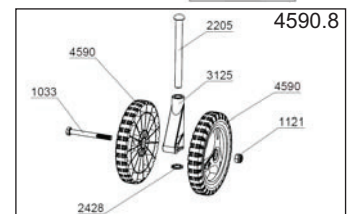

KIT SAV

2797