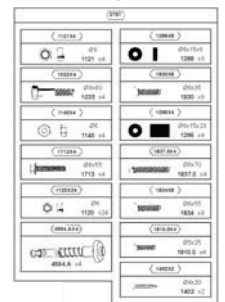

KIT SAV

2797