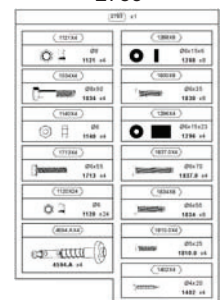

KIT SAV

2783