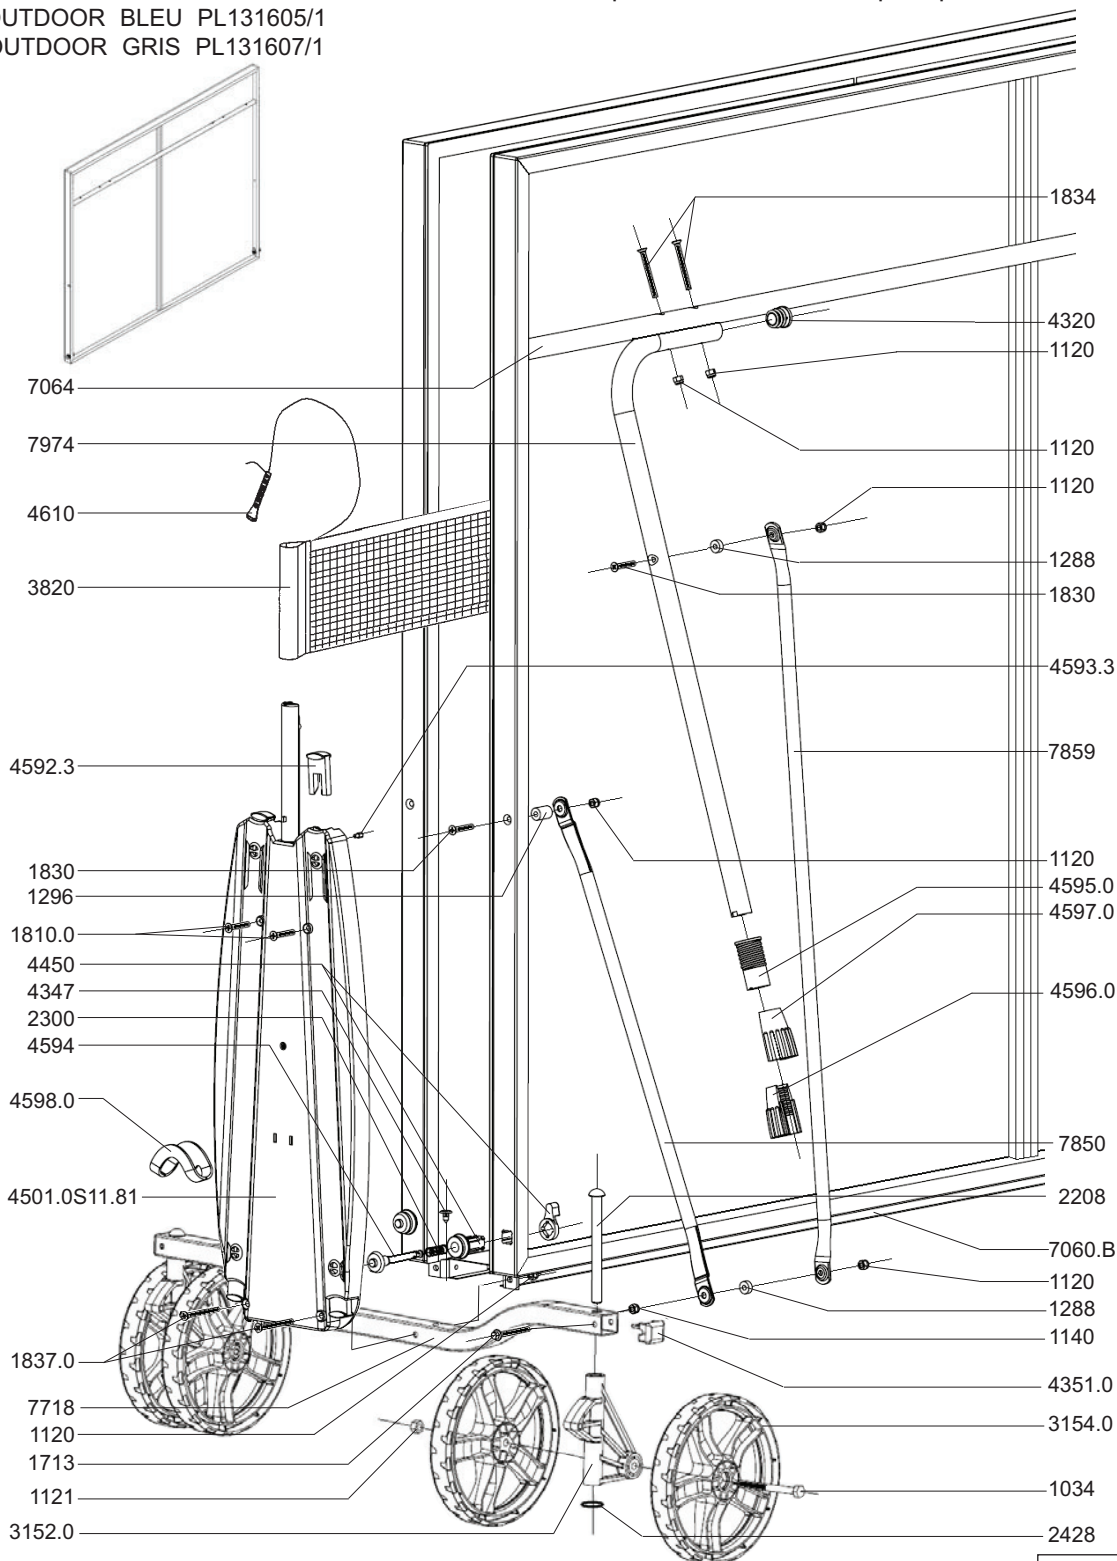

# 100 S CROSSOVER

## OUTDOOR

Nomenclature des pièces détachées - Spare parts list

OUTDOOR BLEU PL131605/1  
 OUTDOOR GRIS PL131607/1

	Ø8x90 <b>1034</b>
	Ø6 <b>1140</b>
	Ø6 <b>1120</b>
	Ø8 <b>1121</b>
	Ø6x15x6 <b>1288</b>
	Ø6x15x23 <b>1296</b>
	Ø6x55 <b>1713</b>
	Ø6x70 <b>1837.0</b>
	Ø6x55 <b>1834</b>
	Ø6x35 <b>1830</b>
	Ø5x25 <b>1810.0</b>
	<b>2300</b>