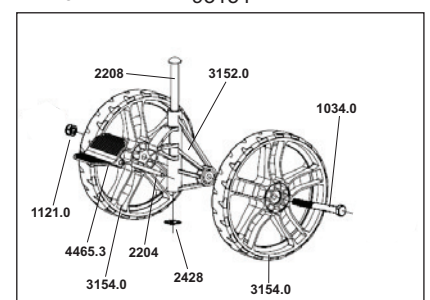

Réf 131605 Bleue / Blue
Réf 131607 Grise / Grey

100 S CROSSOVER

OUTDOOR

Nomenclature des pièces détachées - Spare parts list

OUTDOOR BLEU PL131605/1
OUTDOOR GRIS PL131607/1

	Ø8x90 1034
	Ø6 1140
	Ø6 1120
	Ø8 1121
	Ø6x15x6 1288
	Ø6x15x23 1296
	Ø6x55 1713
	Ø6x70 1837.0
	Ø6x55 1834
	Ø6x35 1830
	Ø5x25 1810.0
	2300

KIT SAV

2783

93154

Pour toutes vos pièces détachées - For all your spare parts

www.cornilleau-services.com