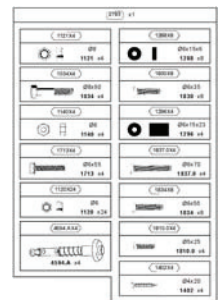

Réf 131725 Bleue / Blue
 Réf 131727 Grise / Grey

100 S CROSSOVER

OUTDOOR

Nomenclature des pièces détachées - Spare parts list

OUTDOOR BLEU PL131725/1
 OUTDOOR GRIS PL131727/1

	Ø8x90 1034
	Ø6 1140
	Ø6 1120
	Ø8 1121
	Ø6x15x6 1288
	Ø6x15x23 1296
	Ø6x55 1713
	Ø6x70 1837.0
	Ø6x55 1834
	Ø6x35 1830
	Ø5x25 1810.0
	2300

KIT SAV

2783

93154

Pour toutes vos pièces détachées - For all your spare parts

www.cornilleau-services.com

CORNILLEAU SAS 14, route nationale - BP n°2
 F-60120 BONNEUIL-LES-EAUX - FRANCE