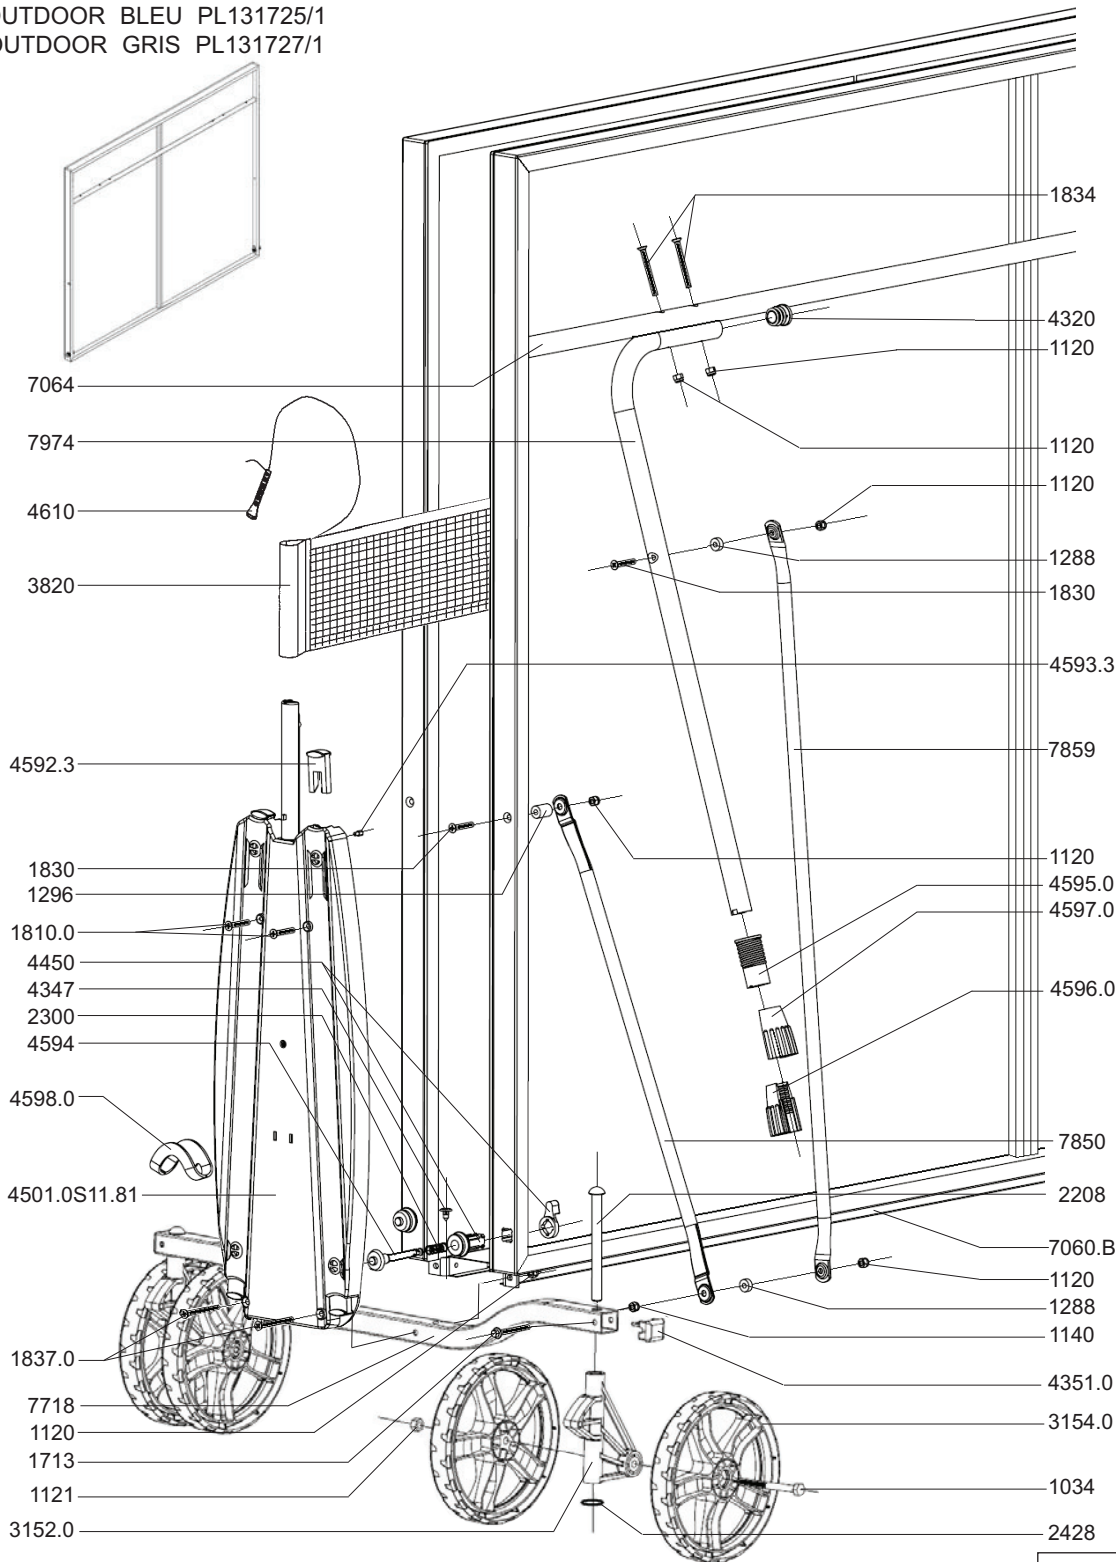

Réf 131725 Bleue / Blue
 Réf 131727 Grise / Grey

100 S CROSSOVER

OUTDOOR

Nomenclature des pièces détachées - Spare parts list

OUTDOOR BLEU PL131725/1
 OUTDOOR GRIS PL131727/1

	Ø8x90 1034
	Ø6 1140
	Ø6 1120
	Ø8 1121
	Ø6x15x6 1288
	Ø6x15x23 1296
	Ø6x55 1713
	Ø6x70 1837.0
	Ø6x55 1834
	Ø6x35 1830
	Ø5x25 1810.0
	2300