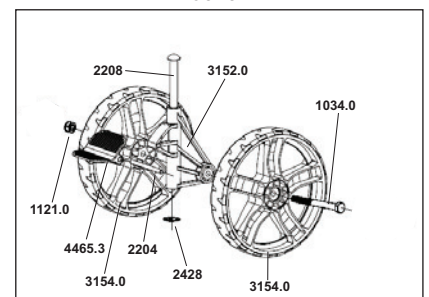

Réf 131725 Bleue / Blue
Réf 131727 Grise / Grey

100 S CROSSOVER

OUTDOOR

Nomenclature des pièces détachées - Spare parts list

OUTDOOR BLEU PL131725/1
OUTDOOR GRIS PL131727/1

	Ø8x90 1034
	Ø6 1140
	Ø6 1120
	Ø8 1121
	Ø6x15x6 1288
	Ø6x15x23 1296
	Ø6x55 1713
	Ø6x70 1837.0
	Ø6x55 1834
	Ø6x35 1830
	Ø5x25 1810.0
	2300

KIT SAV

2783

93154

Pour toutes vos pièces détachées - For all your spare parts

www.cornilleau-services.com

CORNILLEAU SAS 14, route nationale - BP n°2
F-60120 BONNEUIL-LES-EAUX - FRANCE