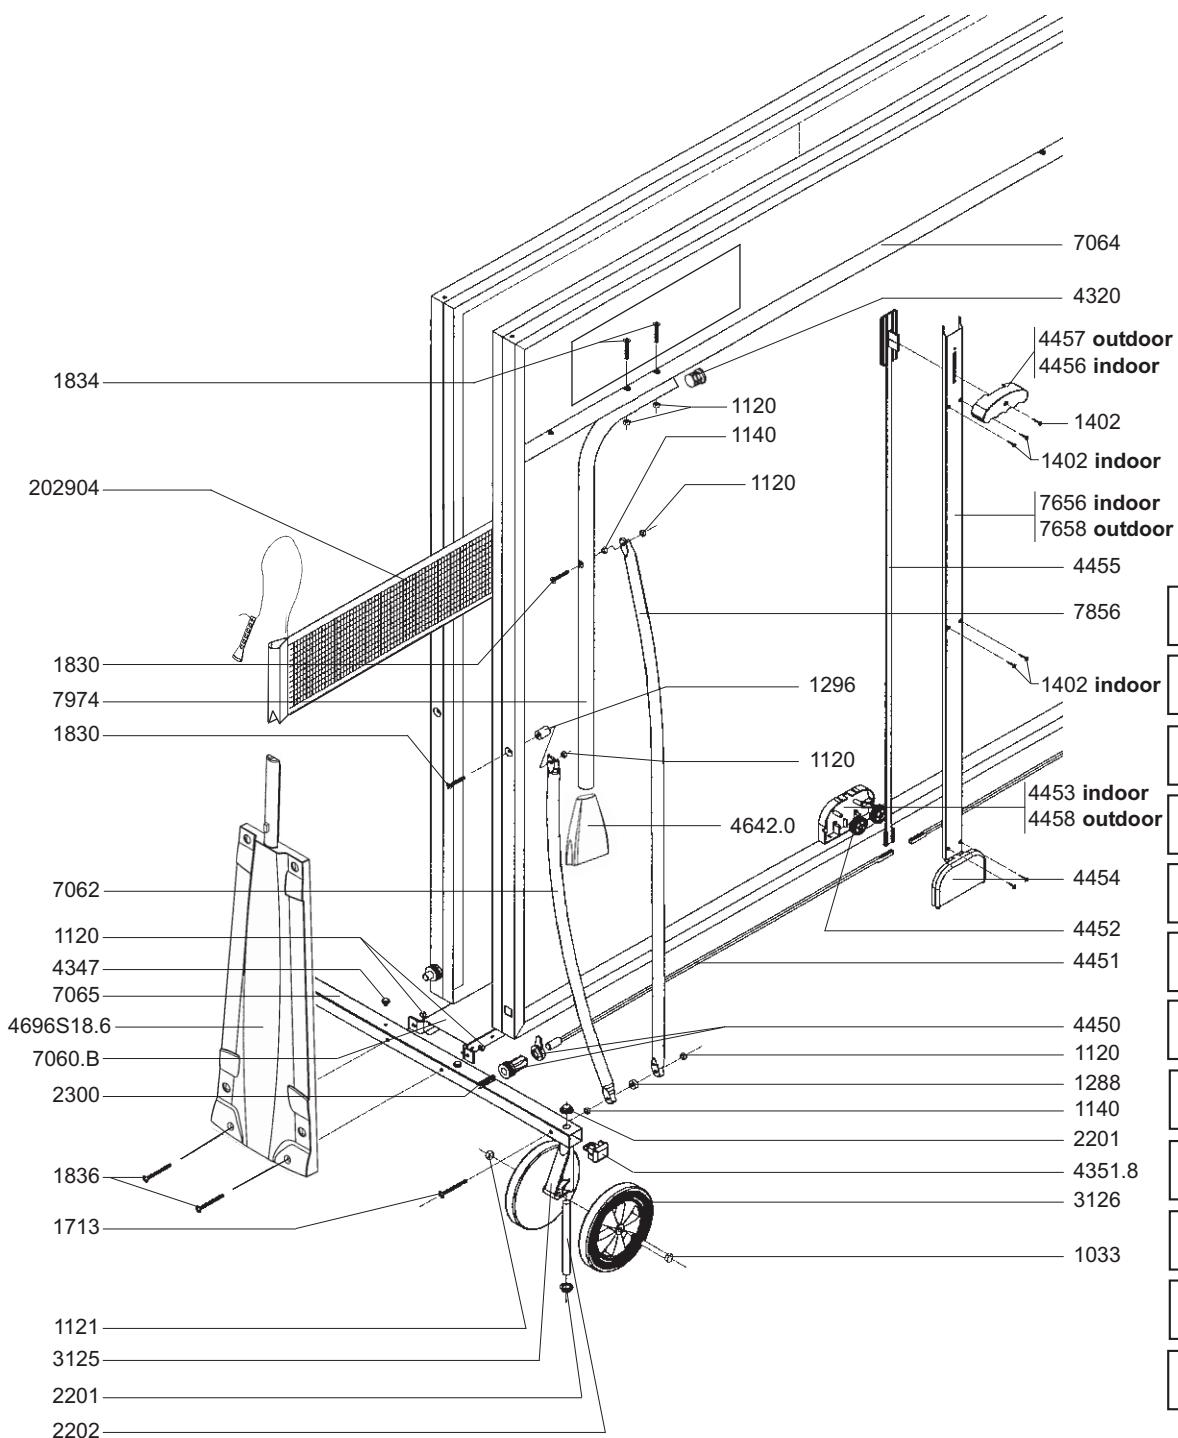

# 100 INDOOR OUTDOOR

Nomenclature des pièces détachées - Spare parts list

INDOOR BLEU  
PL131900/1

OUTDOOR BLEU  
PL131905/1

	Ø8x80 <b>1033</b>
	Ø6 <b>1140</b>
	Ø6 <b>1120</b>
	Ø8 <b>1121</b>
	Ø6x15x6 <b>1288</b>
	Ø6x15x21 <b>1296</b>
	Ø4x20 <b>1402</b>
	Ø6x55 <b>1713</b>
	Ø6x35 <b>1830</b>
	Ø6x55 <b>1834</b>
	Ø6x70 <b>1836</b>
	<b>2300</b>