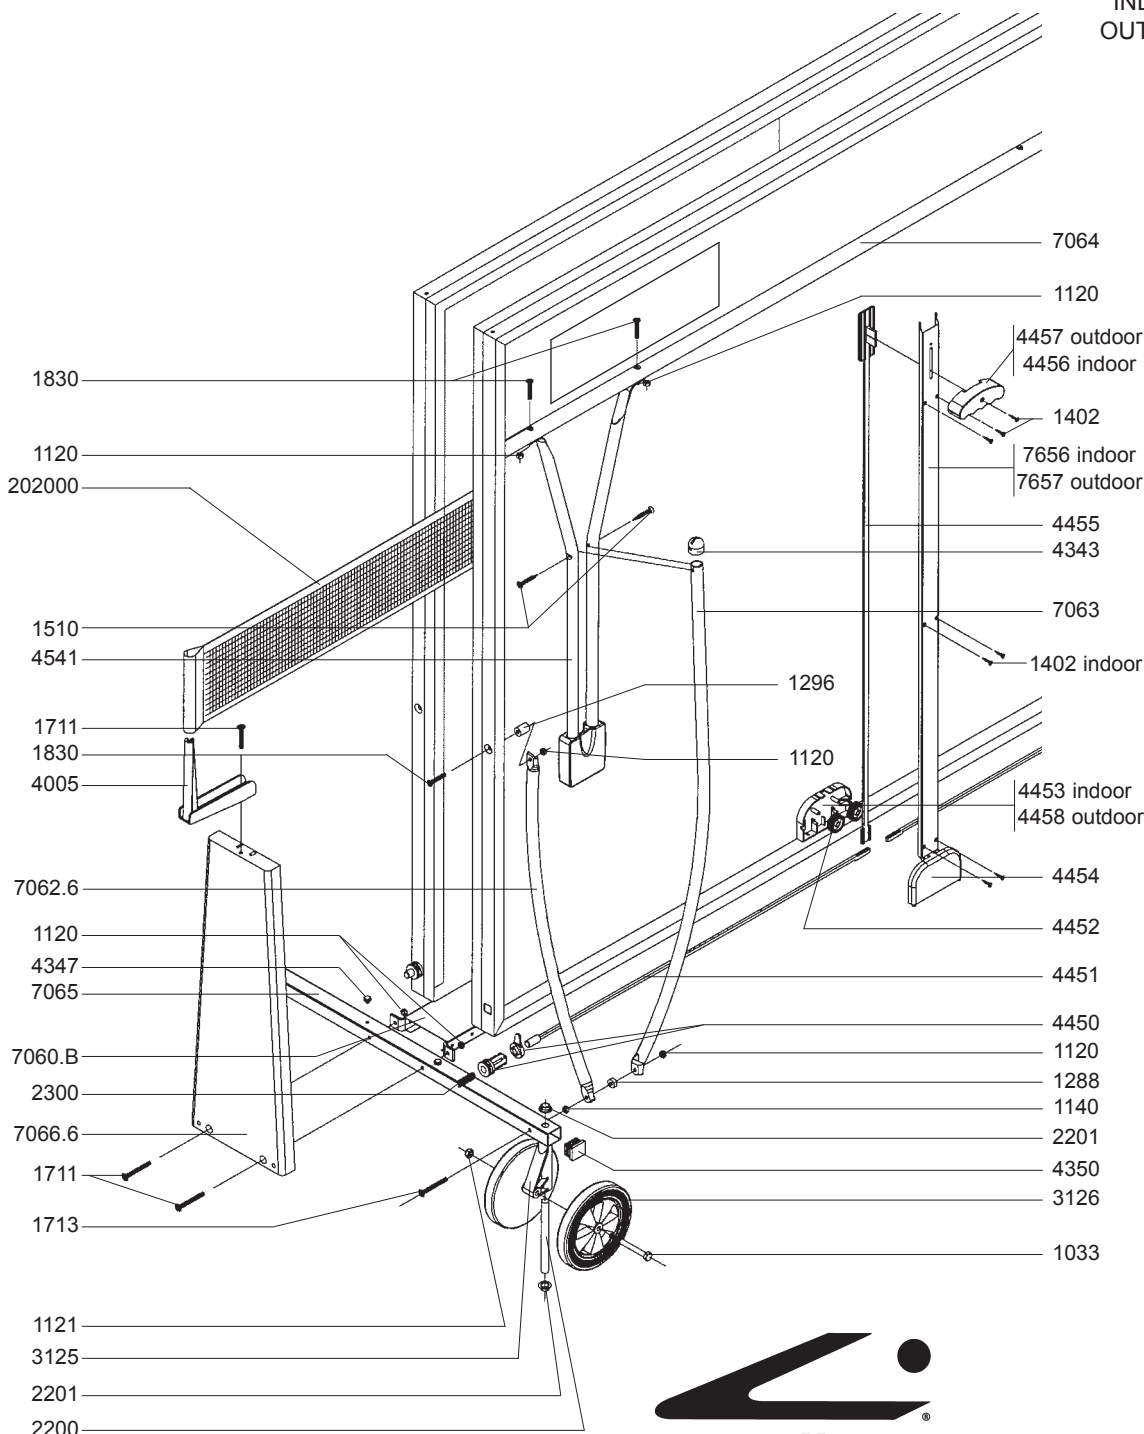

hobby 140

Réf 141400 Indoor Bleu / Blue / Blau / Blauw / Blu / Azul

Réf 141405 Outdoor Bleu / Blue / Blau / Blauw / Blu / Azul

NOMENCLATURE DES PIÈCES DÉTACHÉES	SPARE PARTS LIST	VERZEICHNIS DER ERSATZTEILE
LIJST VAN ONDERDELEN	NOMENCLATURA DEI PEZZI DI RICAMBIO	NOMENCLATURA DE LAS PIEZAS DE RECAMBIO

INDOOR BLEU PL141400/1
OUTDOOR BLEU PL141405/1

	Ø8x80 1033
	Ø6 1140
	Ø6 1120
	Ø8 1121
	Ø6x15x6 1288
	Ø6x15x21 1296
	Ø4x20 1402
	Ø6x40 1510
	Ø6x45 1711
	Ø6x55 1713
	Ø6x35 1830
	2300