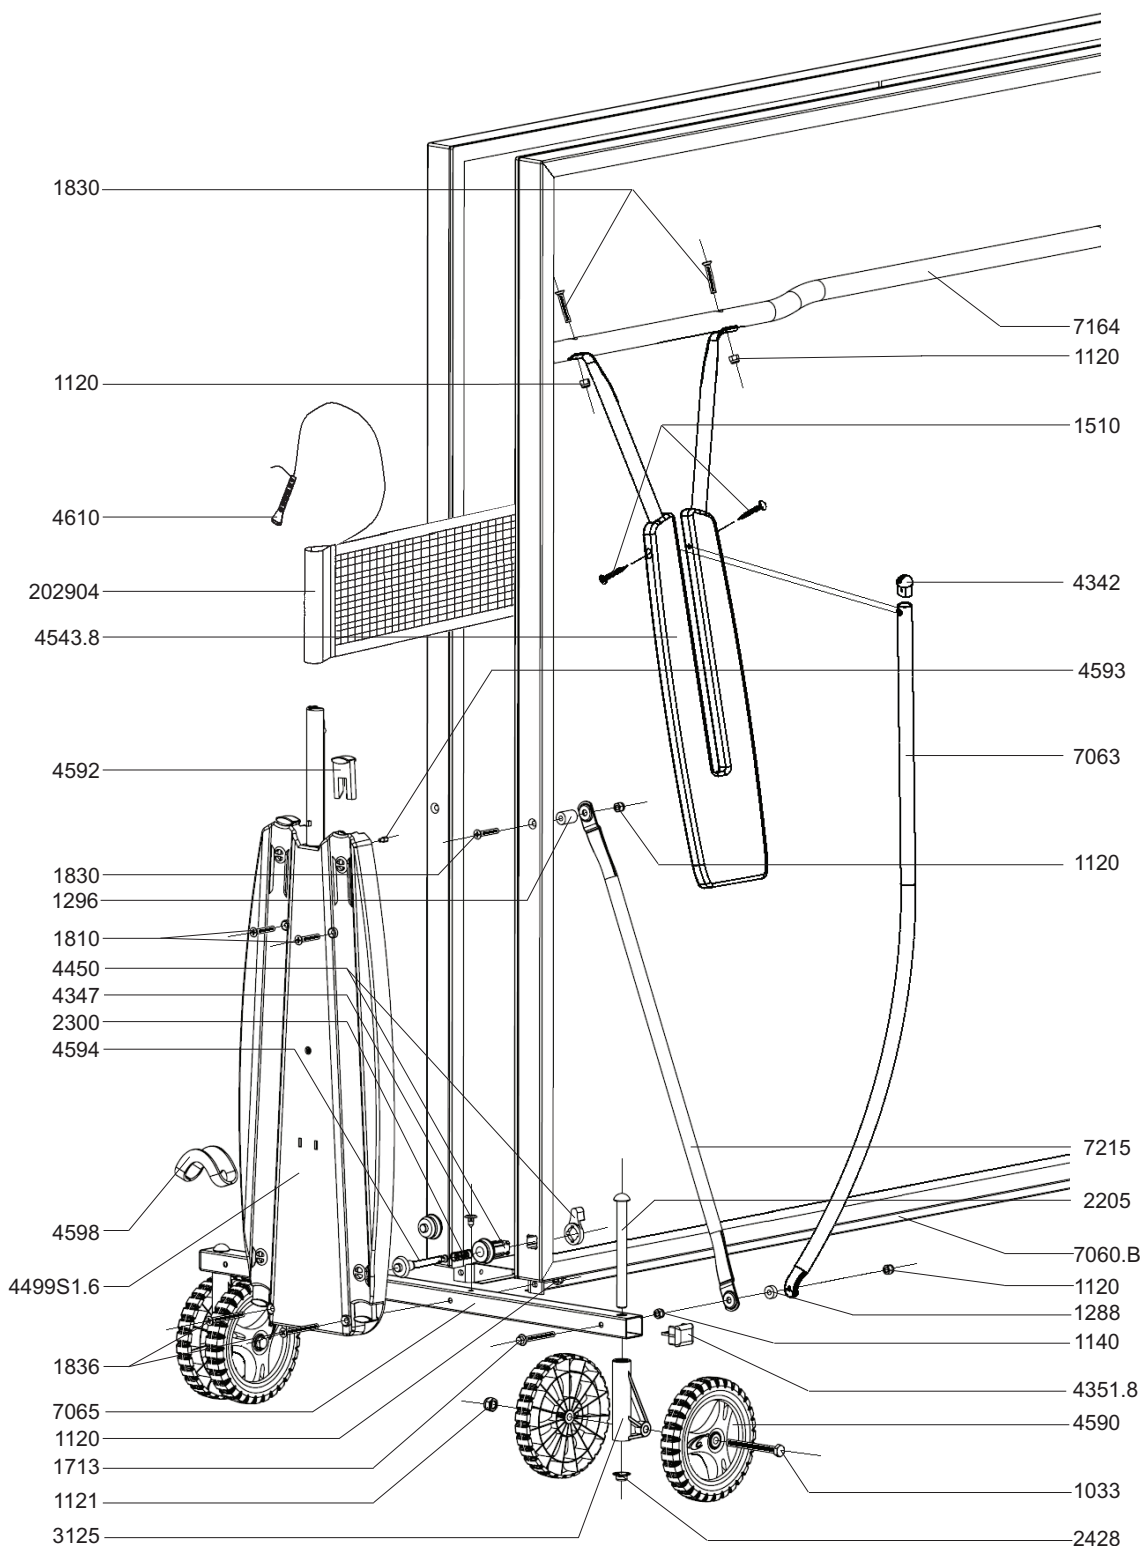

Nomenclature des pièces détachées - Spare parts list

OUTDOOR BLEU PL131055/1

	Ø8x80 <b>1033</b>
	Ø6 <b>1140</b>
	Ø6 <b>1120</b>
	Ø8 <b>1121</b>
	Ø6x15x6 <b>1288</b>
	Ø6x15x21 <b>1296</b>
	Ø6x40 <b>1510</b>
	Ø6x55 <b>1713</b>
	Ø5x25 <b>1810</b>
	Ø6x35 <b>1830</b>
	Ø6x70 <b>1836</b>
	<b>2300</b>