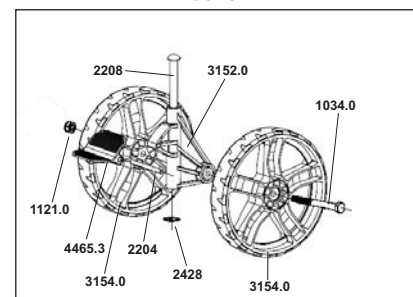

Pour toutes vos pièces détachées - For all your spare parts

www.cornilleau-services.com