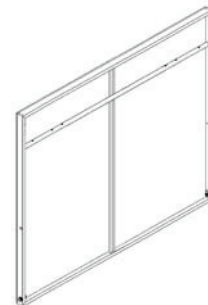

# 150 S CROSSOVER

## OUTDOOR

Nomenclature des pièces détachées - Spare parts list

OUTDOOR GRIS PL131657/1

	Ø8x90	1034
	Ø6	1140
	Ø6	1120
	Ø8	1121
	Ø6x15x6	1288
	Ø6x15x23	1296
	Ø5x80	1422
	Ø6x55	1713
	Ø6x80	1737.0
	Ø5x25	1810.0
	Ø6x35	1830
		2300