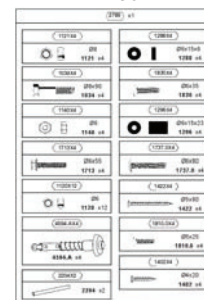

KIT SAV

2789

93154