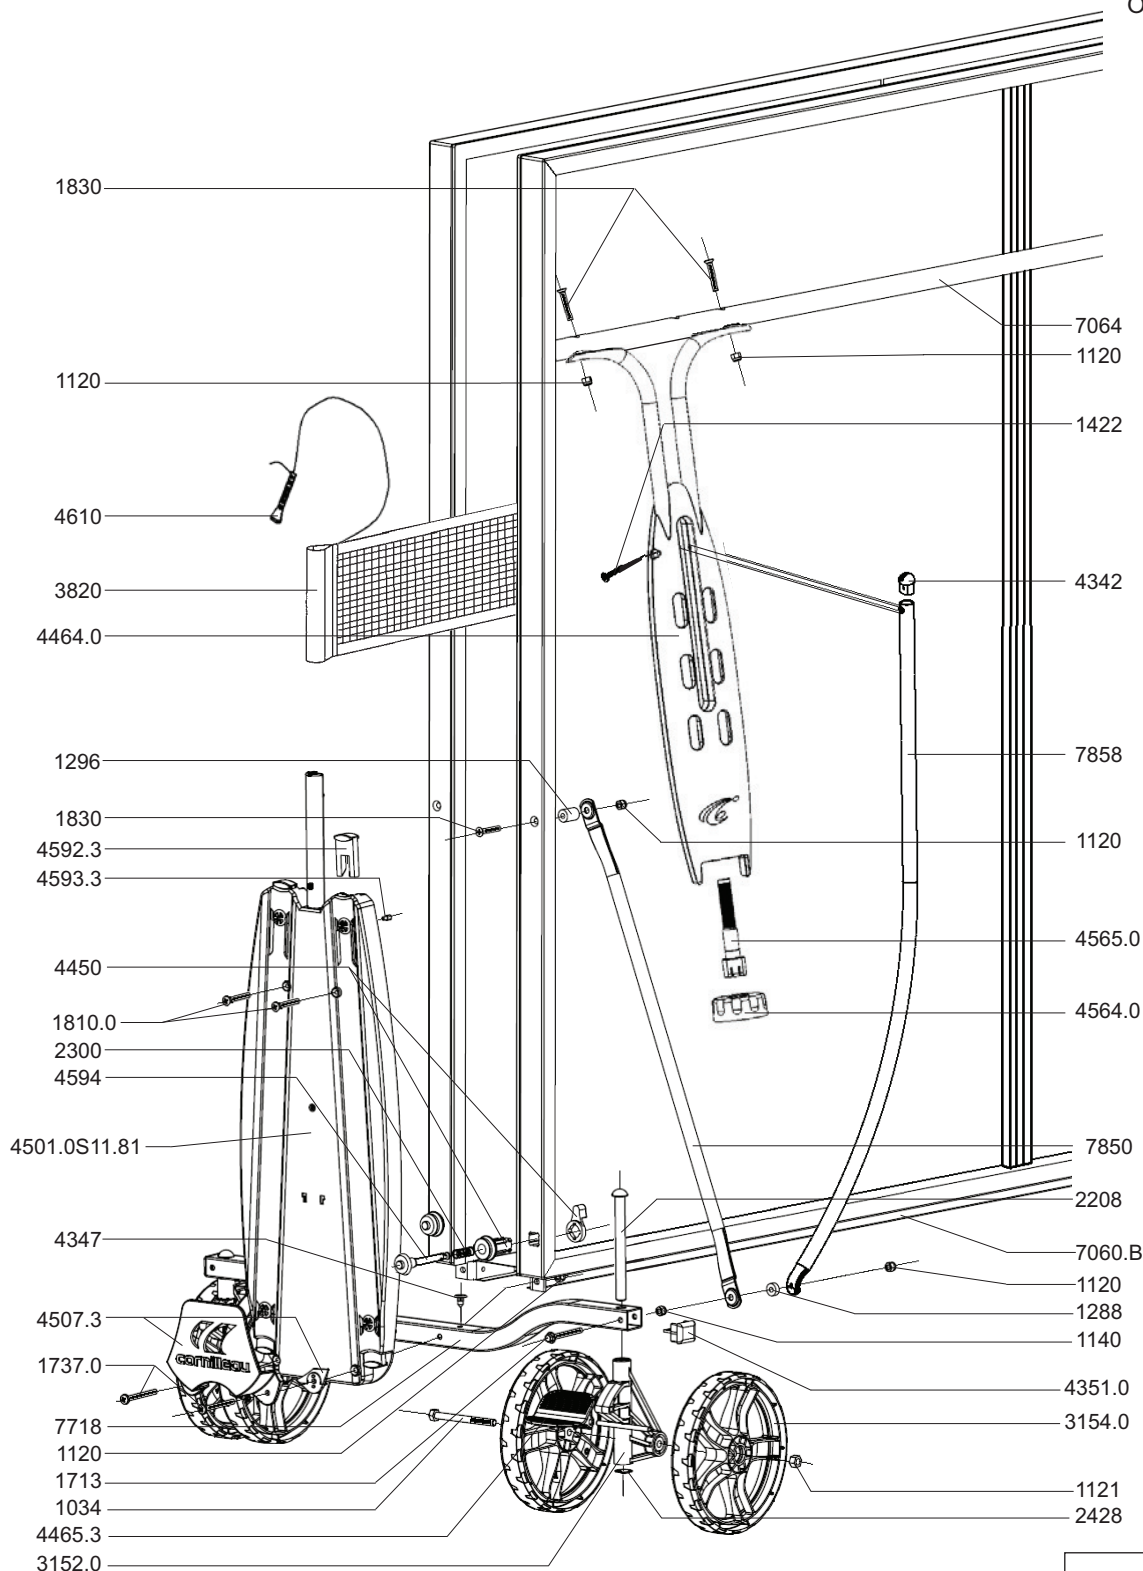

# 150 S CROSSOVER

## OUTDOOR

Nomenclature des pièces détachées - Spare parts list

OUTDOOR GRIS PL131657/1

	Ø8x90	1034
	Ø6	1140
	Ø6	1120
	Ø8	1121
	Ø6x15x6	1288
	Ø6x15x23	1296
	Ø5x80	1422
	Ø6x55	1713
	Ø6x80	1737.0
	Ø5x25	1810.0
	Ø6x35	1830
		2300