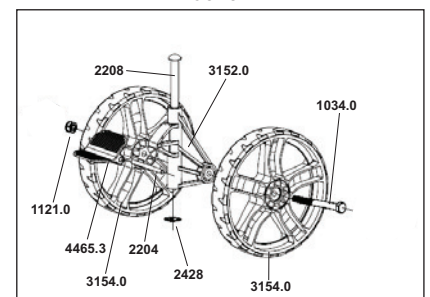

Pour toutes vos pièces détachées - For all your spare parts

www.cornilleau-services.com

CORNILLEAU SAS 14, route nationale - BP n°2
F-60120 BONNEUIL-LES-EAUX - FRANCE