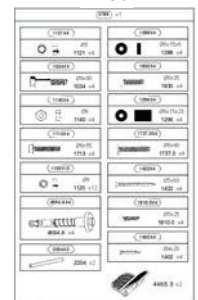

KIT SAV

2789

93154