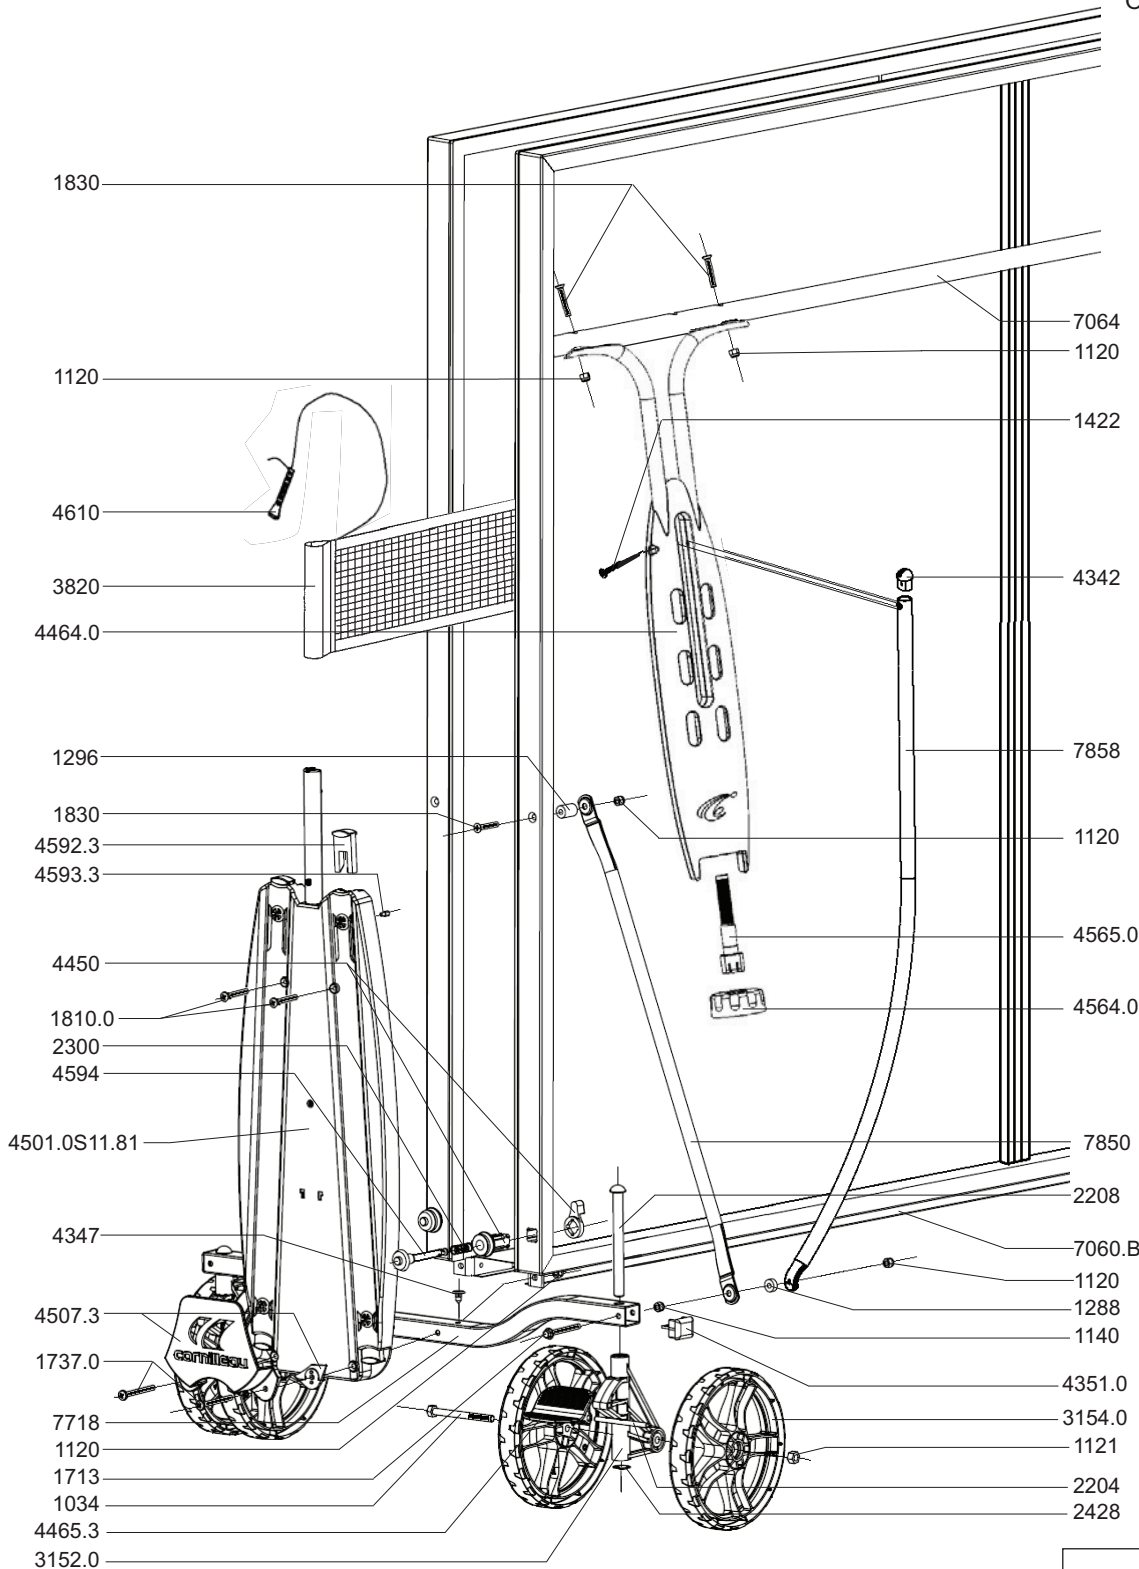

150 S CROSSOVER

OUTDOOR

Nomenclature des pièces détachées - Spare parts list

OUTDOOR GRIS PL131767/1

	Ø8x90 1034
	Ø6 1140
	Ø6 1120
	Ø8 1121
	Ø6x15x6 1288
	Ø6x15x23 1296
	Ø5x80 1422
	Ø6x55 1713
	Ø6x80 1737.0
	Ø5x25 1810.0
	Ø6x35 1830
	2300