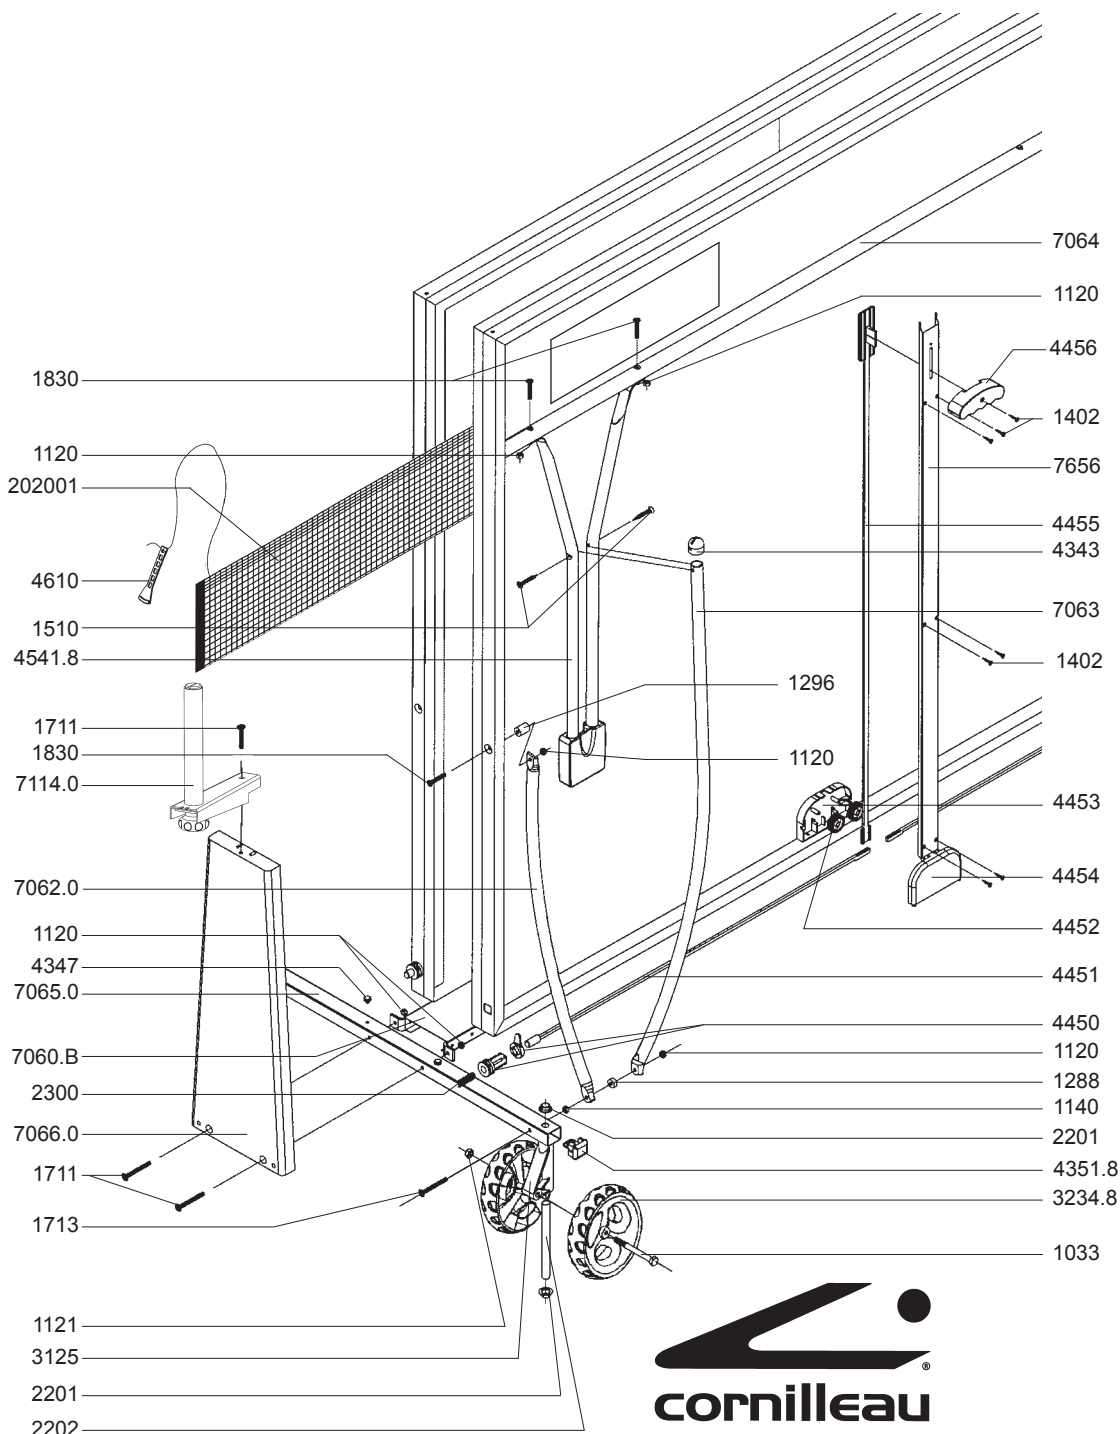

PRO 140 INDOOR

Réf 121400

Indoor Bleu / Blue / Blau / Blauw / Blu / Azul

NOMENCLATURE DES PIÈCES DÉTACHÉES	SPARE PARTS LIST	VERZEICHNIS DER ERSATZTEILE
LIJST VAN ONDERDELEN	NOMENCLATURA DEI PEZZI DI RICAMBIO	NOMENCLATURA DE LAS PIEZAS DE RECAMBIO

INDOOR BLEU PL121400/1

	Ø8x80 1033
	Ø6 1140
	Ø6 1120
	Ø8 1121
	Ø6x15x6 1288
	Ø6x15x21 1296
	Ø4x20 1402
	Ø6x40 1510
	Ø6x45 1711
	Ø6x55 1713
	Ø6x35 1830
	2300

cornilleau