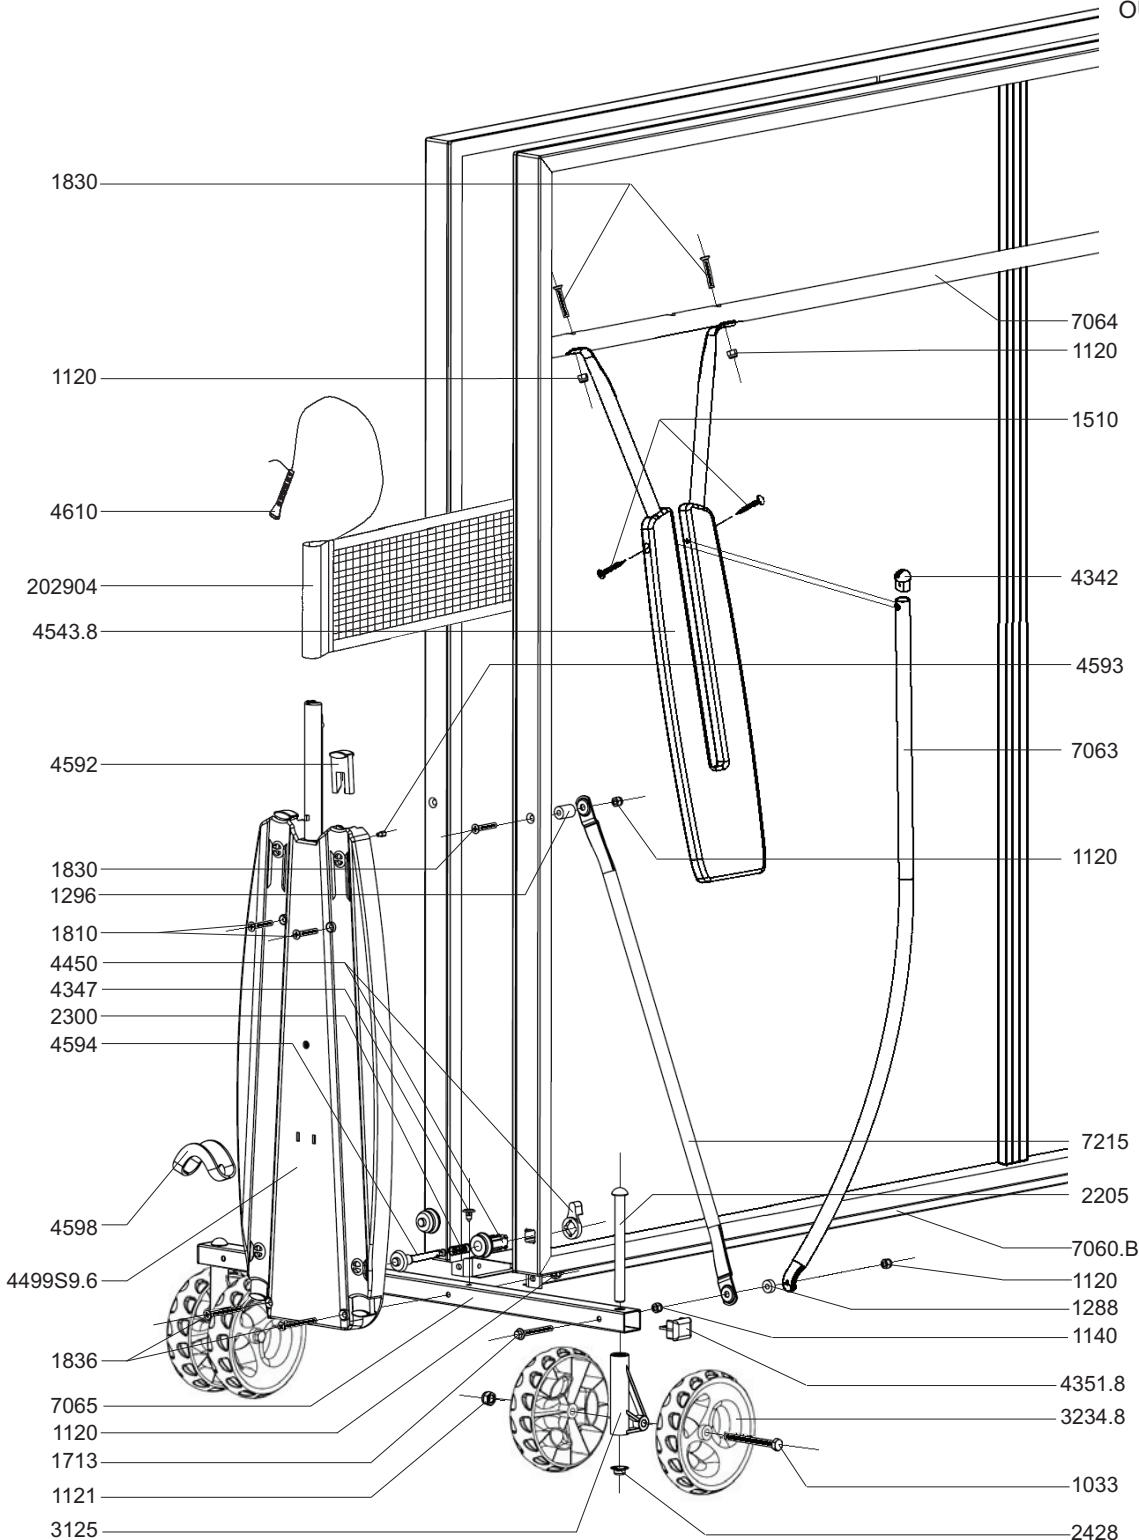

Nomenclature des pièces détachées - Spare parts list

OUTDOOR BLEU PL132005/1

	Ø8x80 <b>1033</b>
	Ø6 <b>1140</b>
	Ø6 <b>1120</b>
	Ø8 <b>1121</b>
	Ø6x15x6 <b>1288</b>
	Ø6x15x21 <b>1296</b>
	Ø6x40 <b>1510</b>
	Ø6x55 <b>1713</b>
	Ø5x25 <b>1810</b>
	Ø6x35 <b>1830</b>
	Ø6x70 <b>1836</b>
	<b>2300</b>

KIT SAV

2752

	Ø8x80 <b>1033</b>
	Ø6 <b>1140</b>
	Ø6 <b>1120</b>
	Ø8 <b>1121</b>
	Ø6x15x6 <b>1288</b>
	Ø6x15x21 <b>1296</b>
	Ø6x40 <b>1510</b>
	Ø6x55 <b>1713</b>
	Ø5x25 <b>1810</b>
	Ø6x35 <b>1830</b>
	Ø6x70 <b>1836</b>
	<b>2300</b>