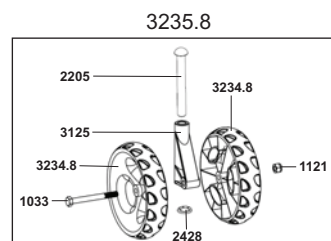

Nomenclature des pièces détachées - Spare parts list

OUTDOOR BLEU PL132005/1

	Ø8x80 <b>1033</b>
	Ø6 <b>1140</b>
	Ø6 <b>1120</b>
	Ø8 <b>1121</b>
	Ø6x15x6 <b>1288</b>
	Ø6x15x21 <b>1296</b>
	Ø6x40 <b>1510</b>
	Ø6x55 <b>1713</b>
	Ø5x25 <b>1810</b>
	Ø6x35 <b>1830</b>
	Ø6x70 <b>1836</b>
	<b>2300</b>

KIT SAV

2752

	Ø8x80 <b>1033</b>
	Ø6 <b>1140</b>
	Ø6 <b>1120</b>
	Ø8 <b>1121</b>
	Ø6x15x6 <b>1288</b>
	Ø6x15x21 <b>1296</b>
	Ø6x40 <b>1510</b>
	Ø6x55 <b>1713</b>
	Ø5x25 <b>1810</b>
	Ø6x35 <b>1830</b>
	Ø6x70 <b>1836</b>
	<b>2300</b>