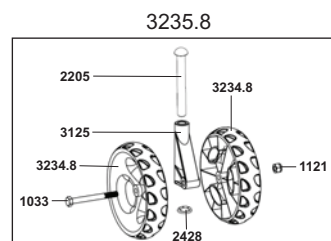

Nomenclature des pièces détachées - Spare parts list

OUTDOOR BLEU PL132555/1

	Ø8x80 1033
	Ø6 1140
	Ø6 1120
	Ø8 1121
	Ø6x15x6 1288
	Ø6x15x21 1296
	Ø5x80 1422
	Ø6x55 1713
	Ø5x25 1810
	Ø6x35 1830
	Ø6x70 1836
	2300

KIT SAV

2752

	Ø8x80 1033
	Ø6 1140
	Ø6 1120
	Ø8 1121
	Ø6x15x6 1288
	Ø6x15x21 1296
	Ø5x80 1422
	Ø6x55 1713
	Ø5x25 1810
	Ø6x35 1830
	Ø6x70 1836
	2300

Pour toutes vos pièces détachées
For all your spare parts