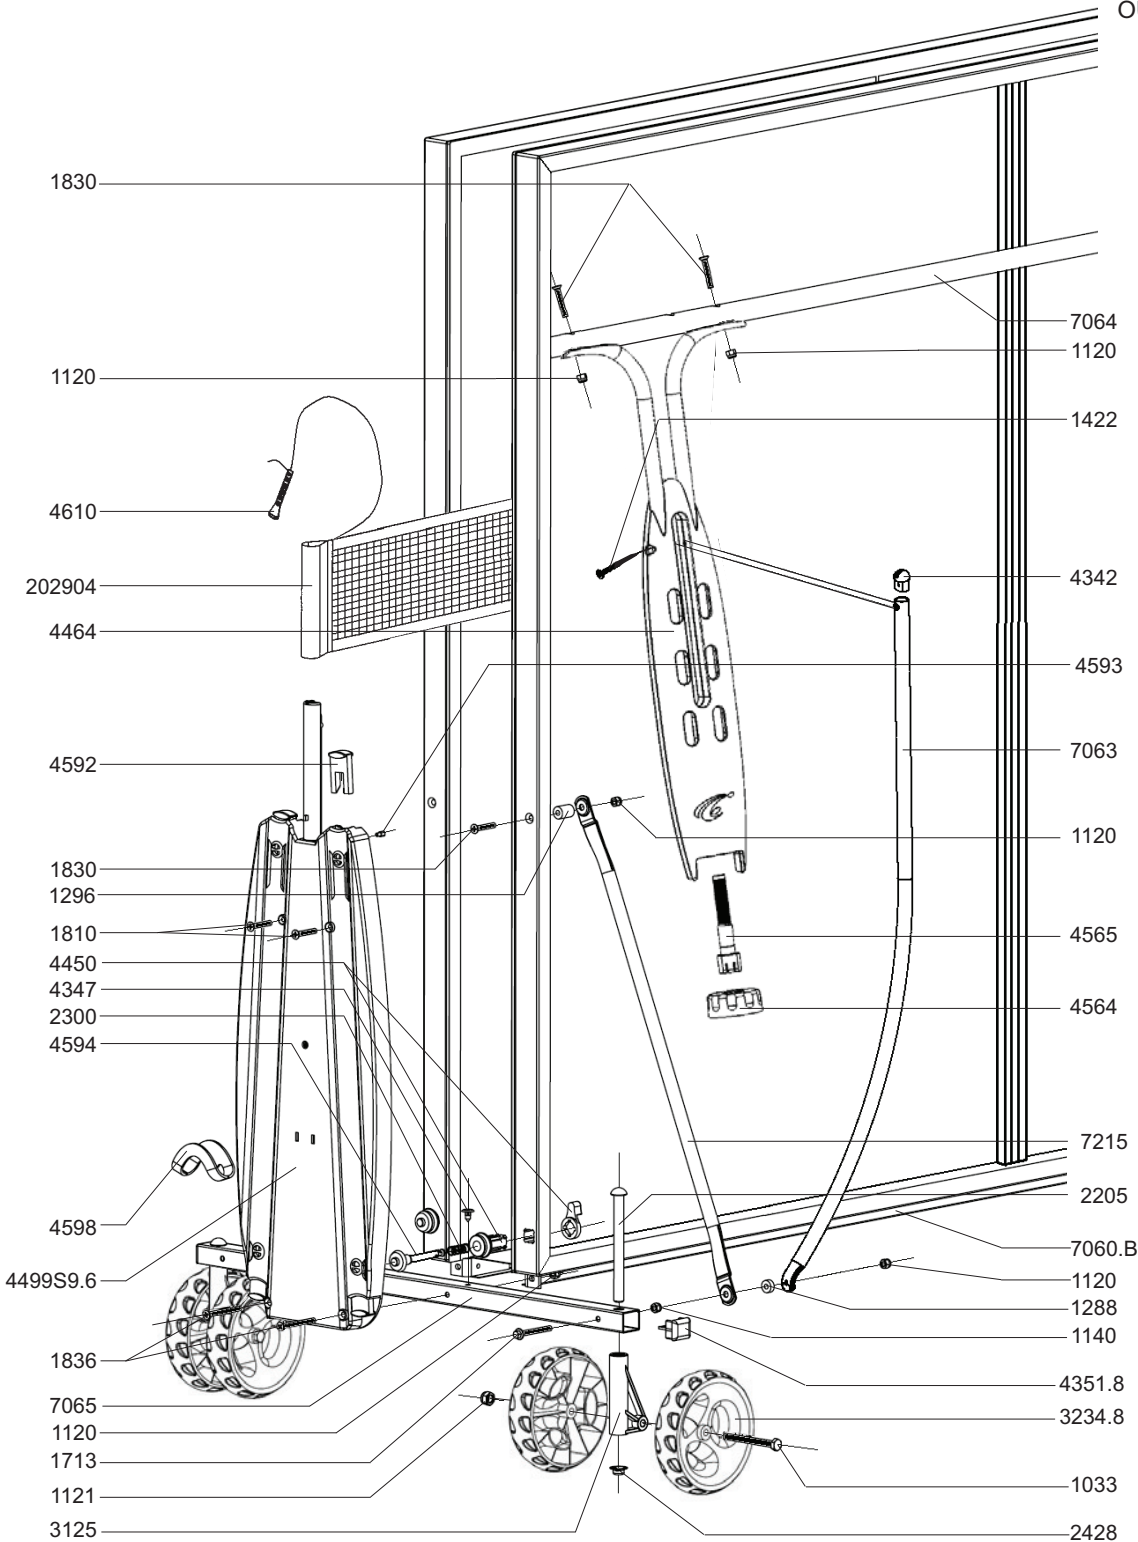

Nomenclature des pièces détachées - Spare parts list

OUTDOOR BLEU PL132555/1

	Ø8x80 1033
	Ø6 1140
	Ø6 1120
	Ø8 1121
	Ø6x15x6 1288
	Ø6x15x21 1296
	Ø5x80 1422
	Ø6x55 1713
	Ø5x25 1810
	Ø6x35 1830
	Ø6x70 1836
	2300

KIT SAV

2752

	Ø8x80 1033
	Ø6 1140
	Ø6 1120
	Ø8 1121
	Ø6x15x6 1288
	Ø6x15x21 1296
	Ø5x80 1422
	Ø6x55 1713
	Ø5x25 1810
	Ø6x35 1830
	Ø6x70 1836
	2300

Pour toutes vos pièces détachées
For all your spare parts