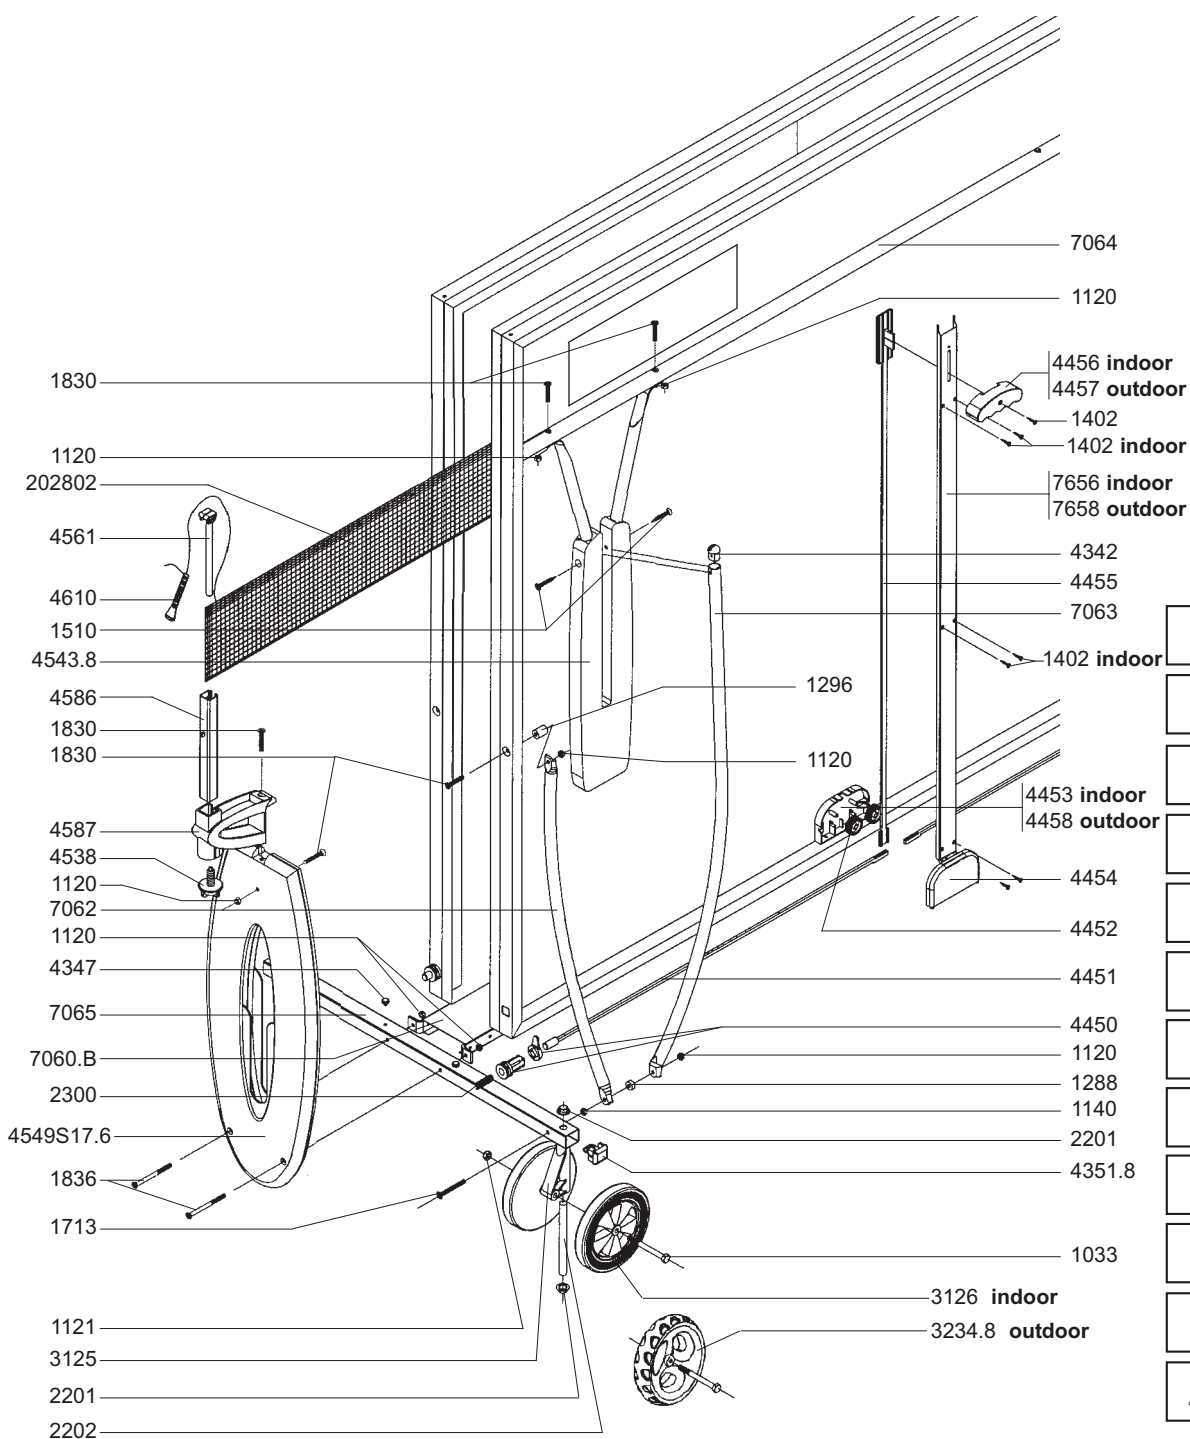

Réf 132900 Indoor Bleu / Blue

Réf 132905 Outdoor Bleu / Blue

200 INDOOR OUTDOOR

Nomenclature des pièces détachées - Spare parts list

INDOOR BLEU
PL132900/1

OUTDOOR BLEU
PL132905/1

	Ø8x80 1033
	Ø6 1140
	Ø6 1120
	Ø8 1121
	Ø6x15x6 1288
	Ø6x15x21 1296
	Ø4x20 1402
	Ø6x40 1510
	Ø6x55 1713
	Ø6x35 1830
	Ø6x70 1836
	2300