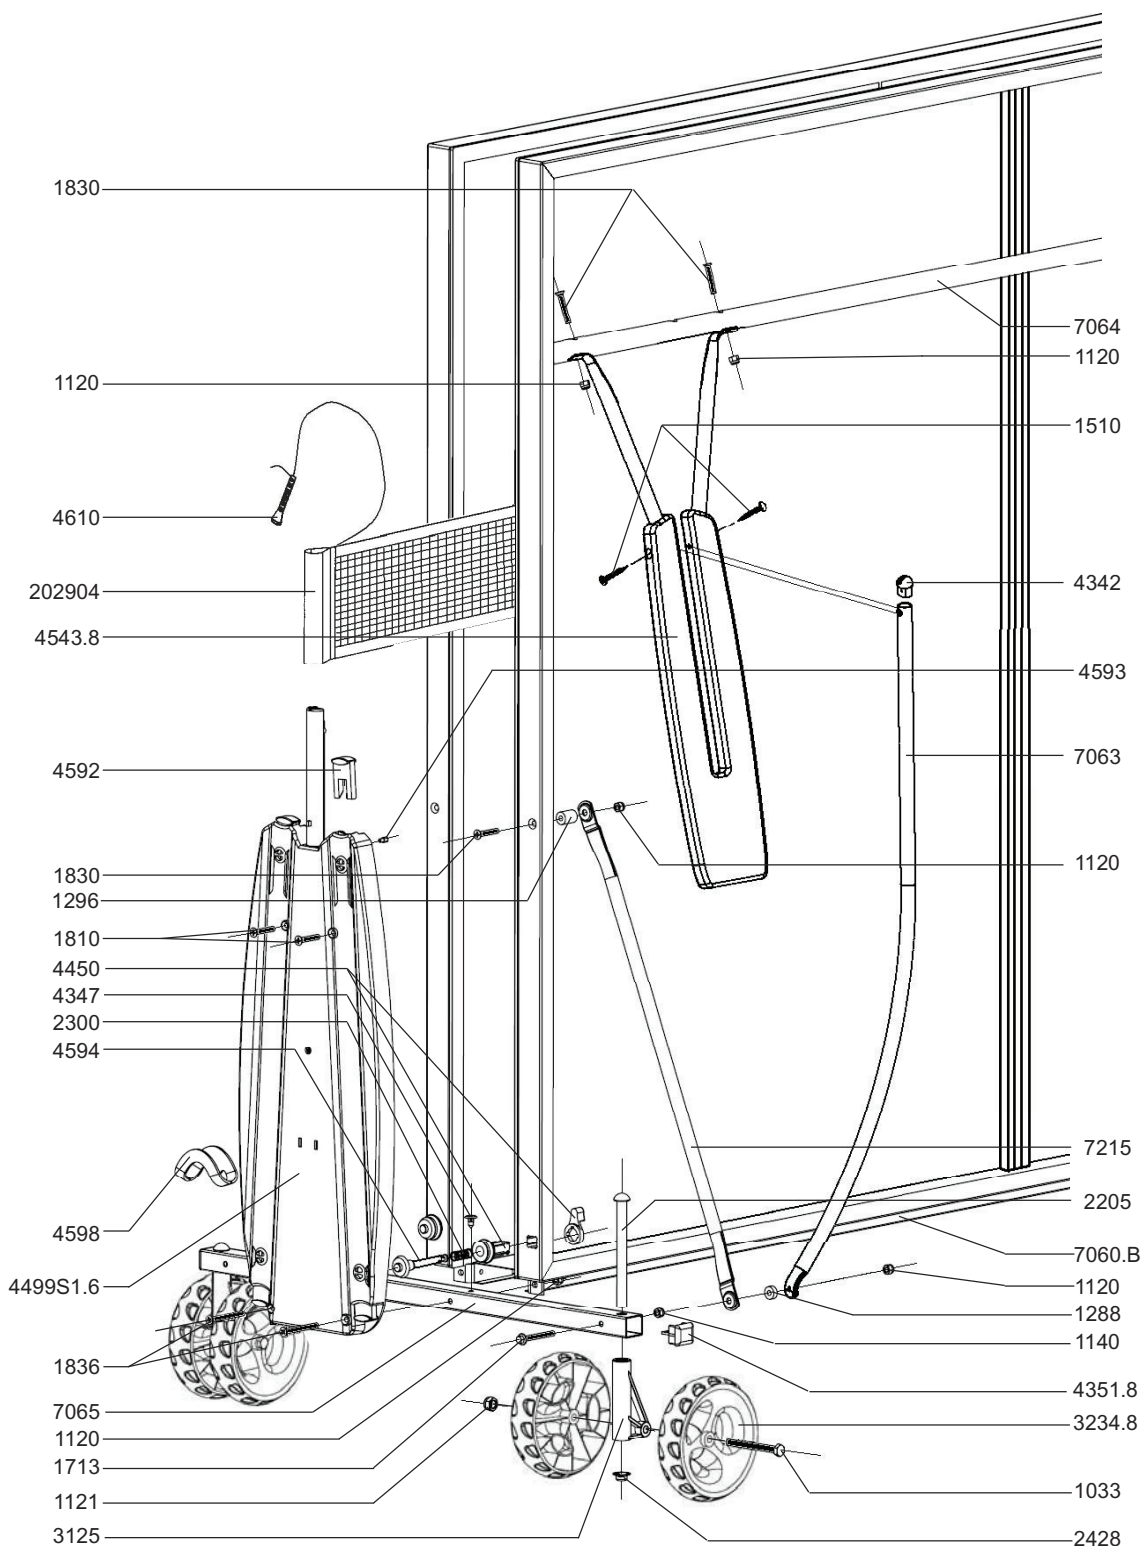

Nomenclature des pièces détachées - Spare parts list

OUTDOOR BLEU PL132925/1

| | |
|---|-------------------------|
|  | Ø8x80 1033 |
|  | Ø6 1140 |
|  | Ø6 1120 |
|  | Ø8 1121 |
|  | Ø6x15x6 1288 |
|  | Ø6x15x21 1296 |
|  | Ø6x40 1510 |
|  | Ø6x55 1713 |
|  | Ø5x25 1810 |
|  | Ø6x35 1830 |
|  | Ø6x70 1836 |
|  | 2300 |