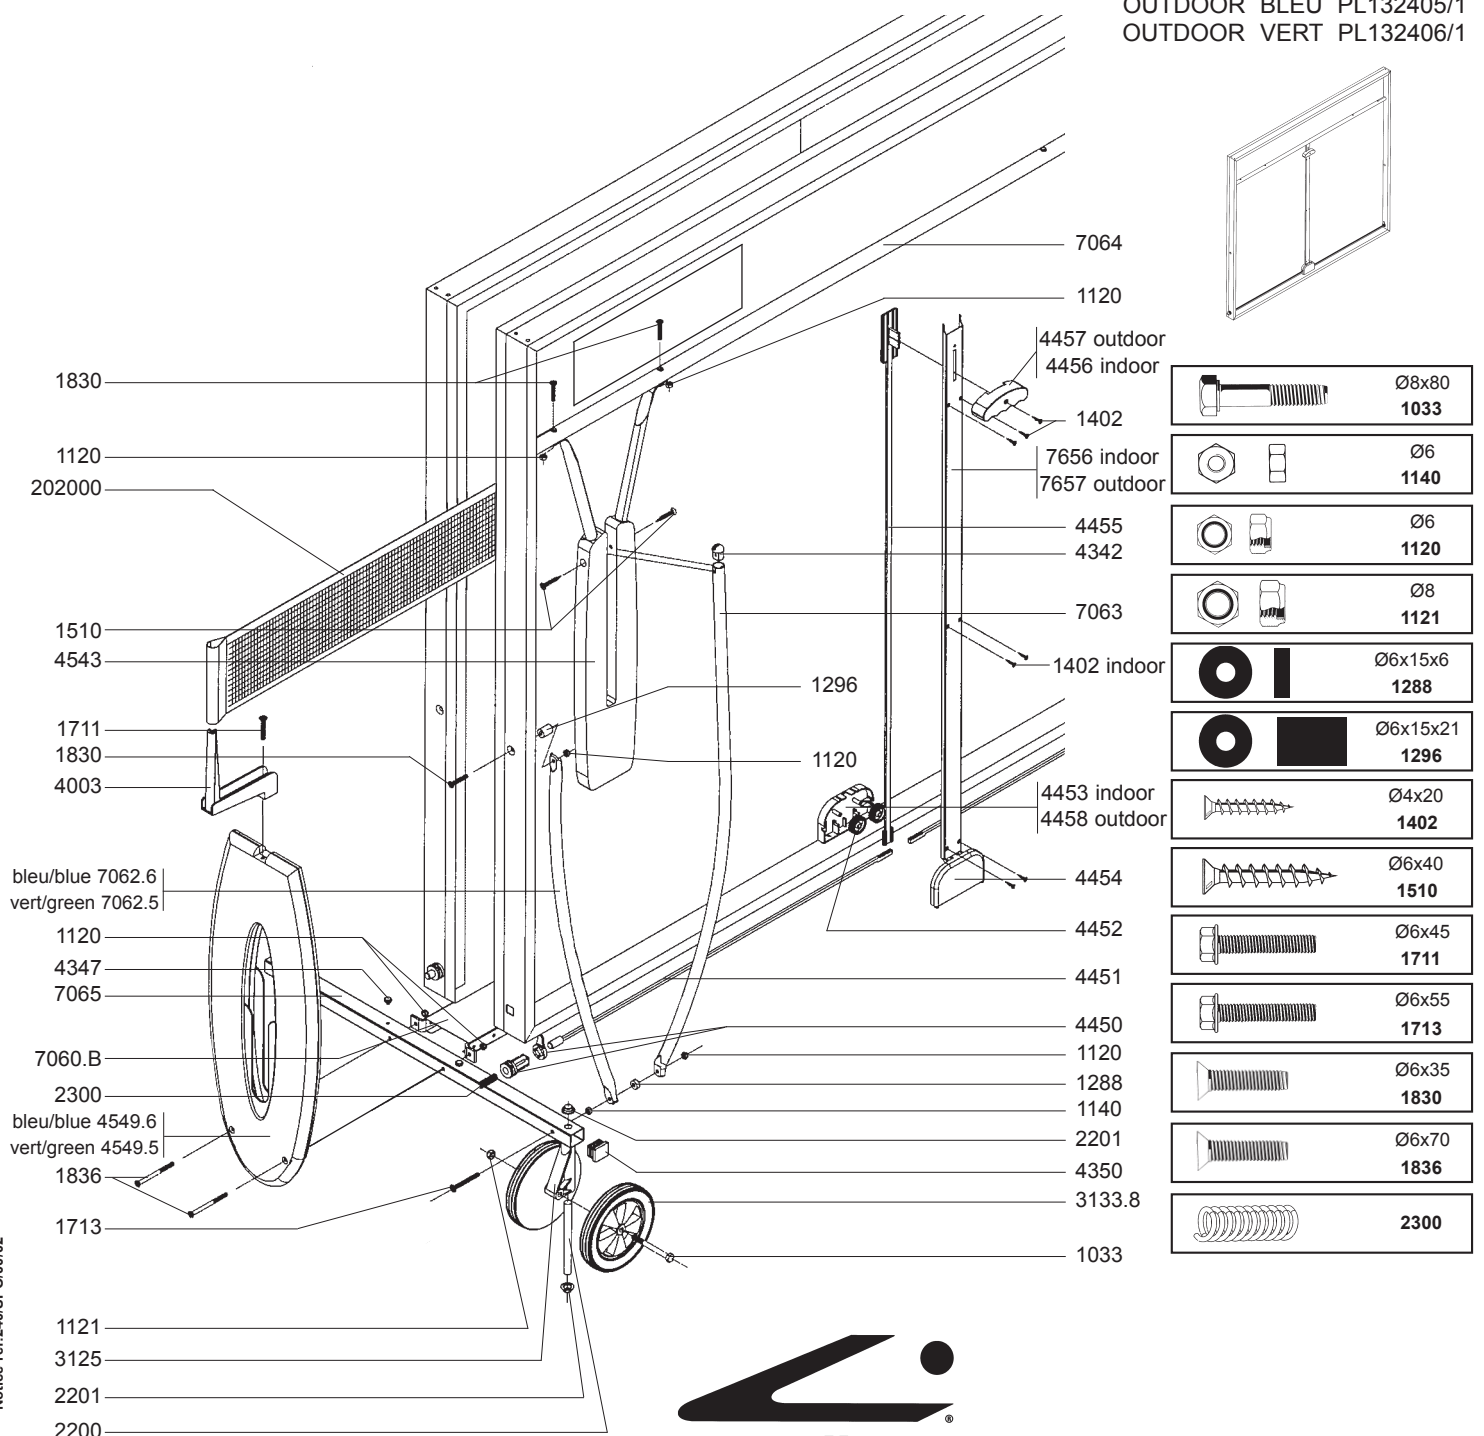

NOMENCLATURE DES PIÈCES DÉTACHÉES	SPARE PARTS LIST	VERZEICHNIS DER ERSATZTEILE
LIJST VAN ONDERDELEN	NOMENCLATURA DEI PEZZI DI RICAMBIO	NOMENCLATURA DE LAS PIEZAS DE RECAMBIO

INDOOR BLEU PL132400/1  
 INDOOR VERT PL132401/1  
 OUTDOOR BLEU PL132405/1  
 OUTDOOR VERT PL132406/1