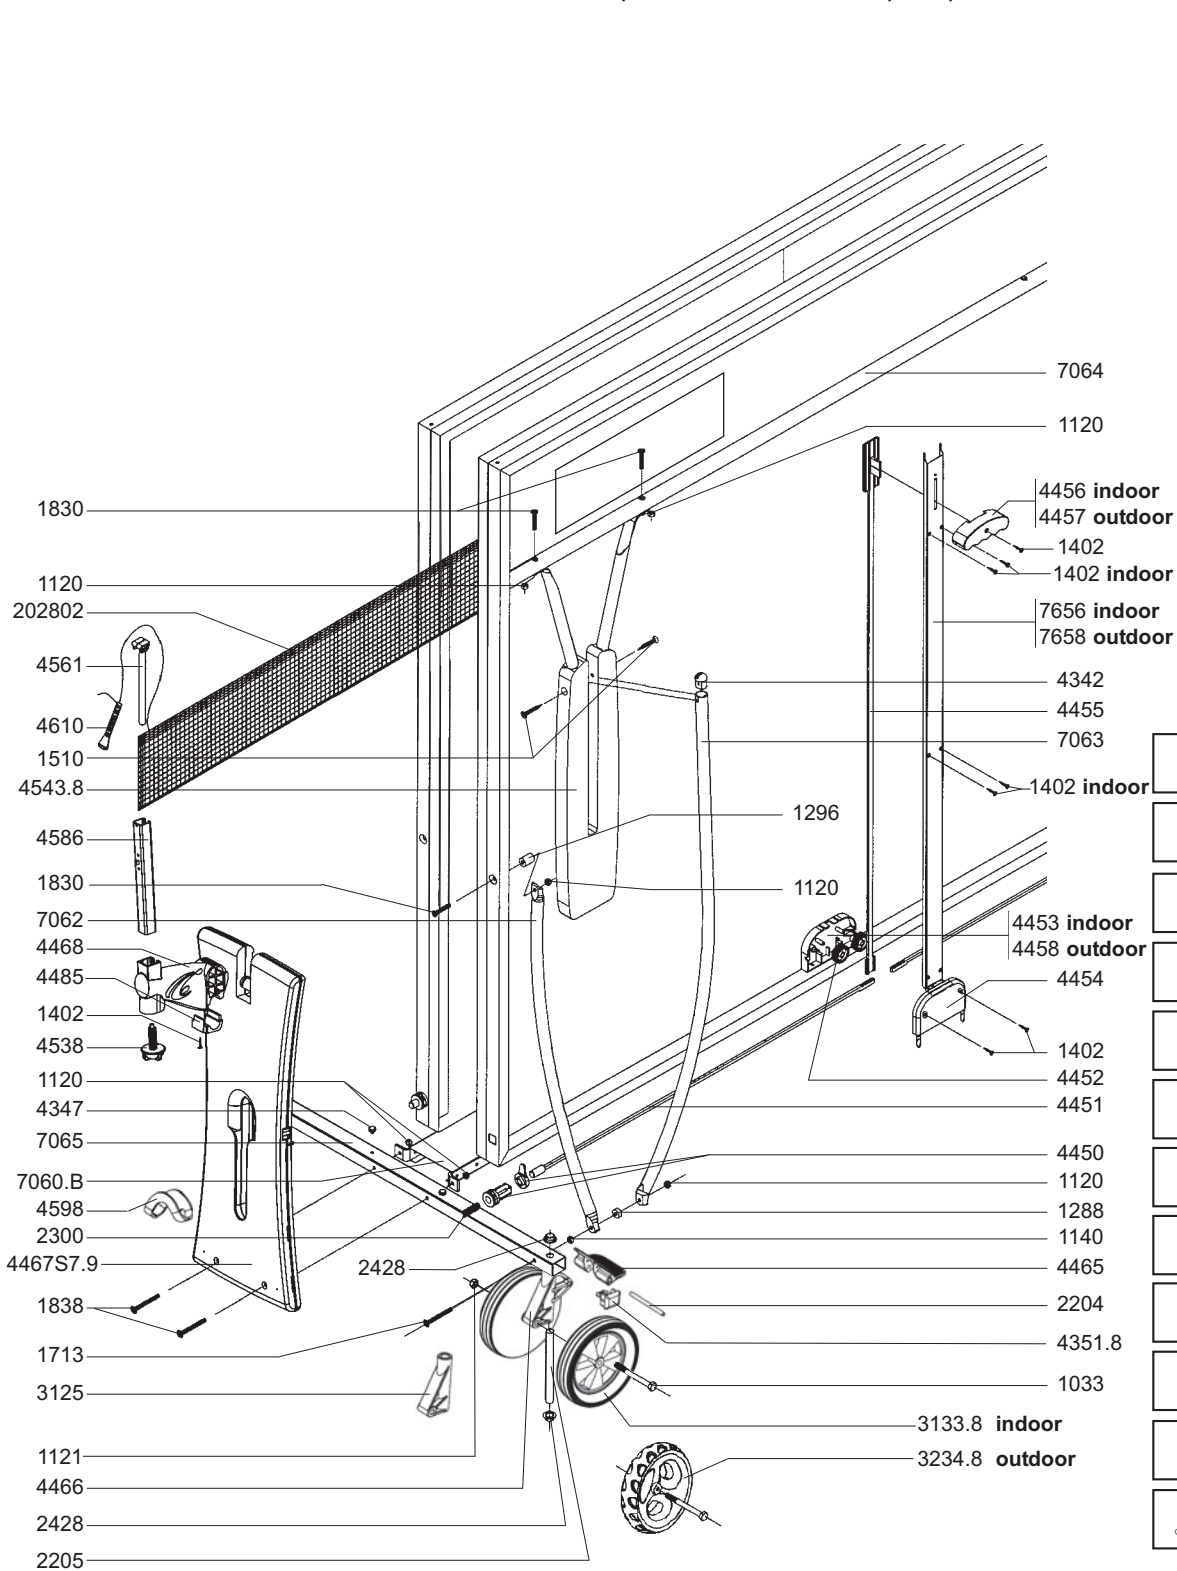

Réf 132010 Indoor Bleu / Blue
 Réf 132015 Outdoor Bleu / Blue
 Réf 132017 Outdoor Grise / Grey

250 INDOOR OUTDOOR

Nomenclature des pièces détachées - Spare parts list

INDOOR BLEU
PL132010/1

OUTDOOR BLEU
PL132015/1
OUTDOOR GRIS
PL132017/1

	Ø8x80 1033
	Ø6 1140
	Ø6 1120
	Ø8 1121
	Ø6x15x6 1288
	Ø6x15x21 1296
	Ø4x20 1402
	Ø6x40 1510
	Ø6x55 1713
	Ø6x35 1830
	Ø6x80 1838
	2300

Pour toutes vos pièces détachées
For all your spare parts

www.cornilleau-services.com