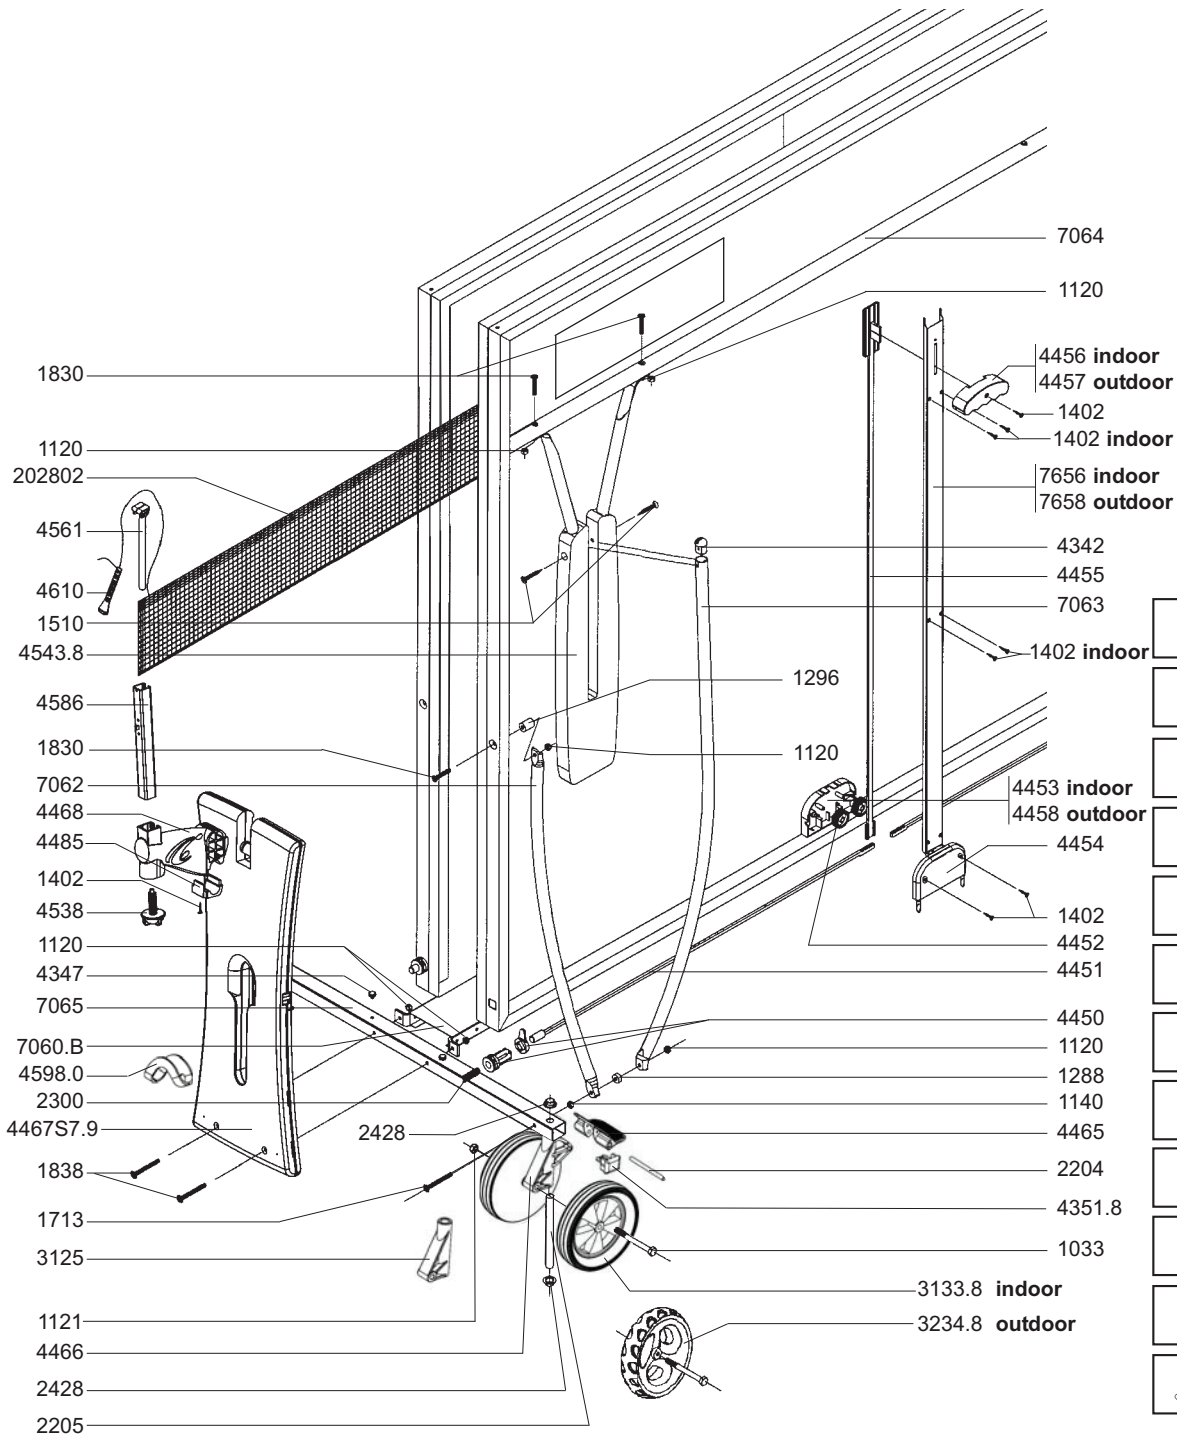

Réf 132010 Indoor Bleu / Blue
 Réf 132035 Outdoor Bleu / Blue
 Réf 132037 Outdoor Grise / Grey

250 INDOOR S OUTDOOR

Nomenclature des pièces détachées - Spare parts list

INDOOR BLEU
PL132010/1

OUTDOOR BLEU
PL132035/1
OUTDOOR GRIS
PL132037/1

	Ø8x80 1033
	Ø6 1140
	Ø6 1120
	Ø8 1121
	Ø6x15x6 1288
	Ø6x15x21 1296
	Ø4x20 1402
	Ø6x40 1510
	Ø6x55 1713
	Ø6x35 1830
	Ø6x80 1838
	2300

Pour toutes vos pièces détachées
For all your spare parts

www.cornilleau-services.com