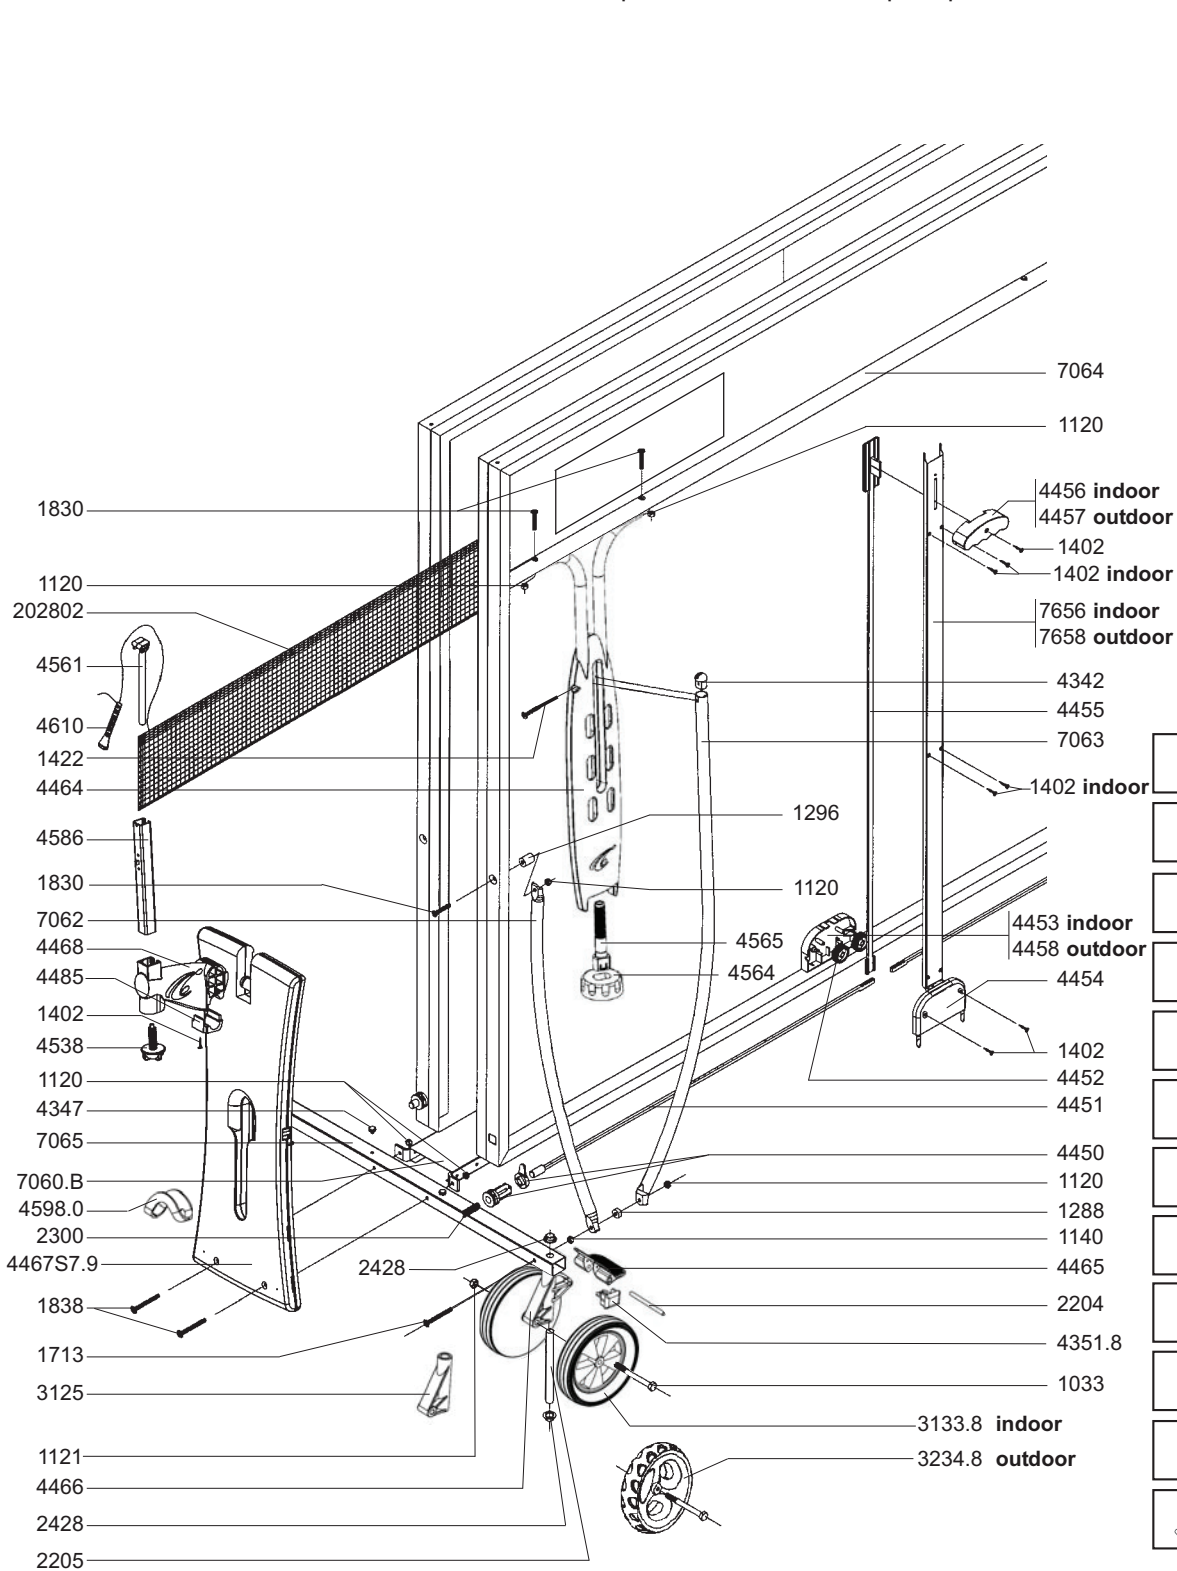

# 250 INDOOR S OUTDOOR

## Nomenclature des pièces détachées - Spare parts list

INDOOR BLEU  
PL132600/1

OUTDOOR BLEU  
PL132605/1  
OUTDOOR GRIS  
PL132607/1

	Ø8x80 1033
	Ø6 1140
	Ø6 1120
	Ø8 1121
	Ø6x15x6 1288
	Ø6x15x21 1296
	Ø4x20 1402
	Ø5x80 1422
	Ø6x55 1713
	Ø6x35 1830
	Ø6x80 1838
	2300