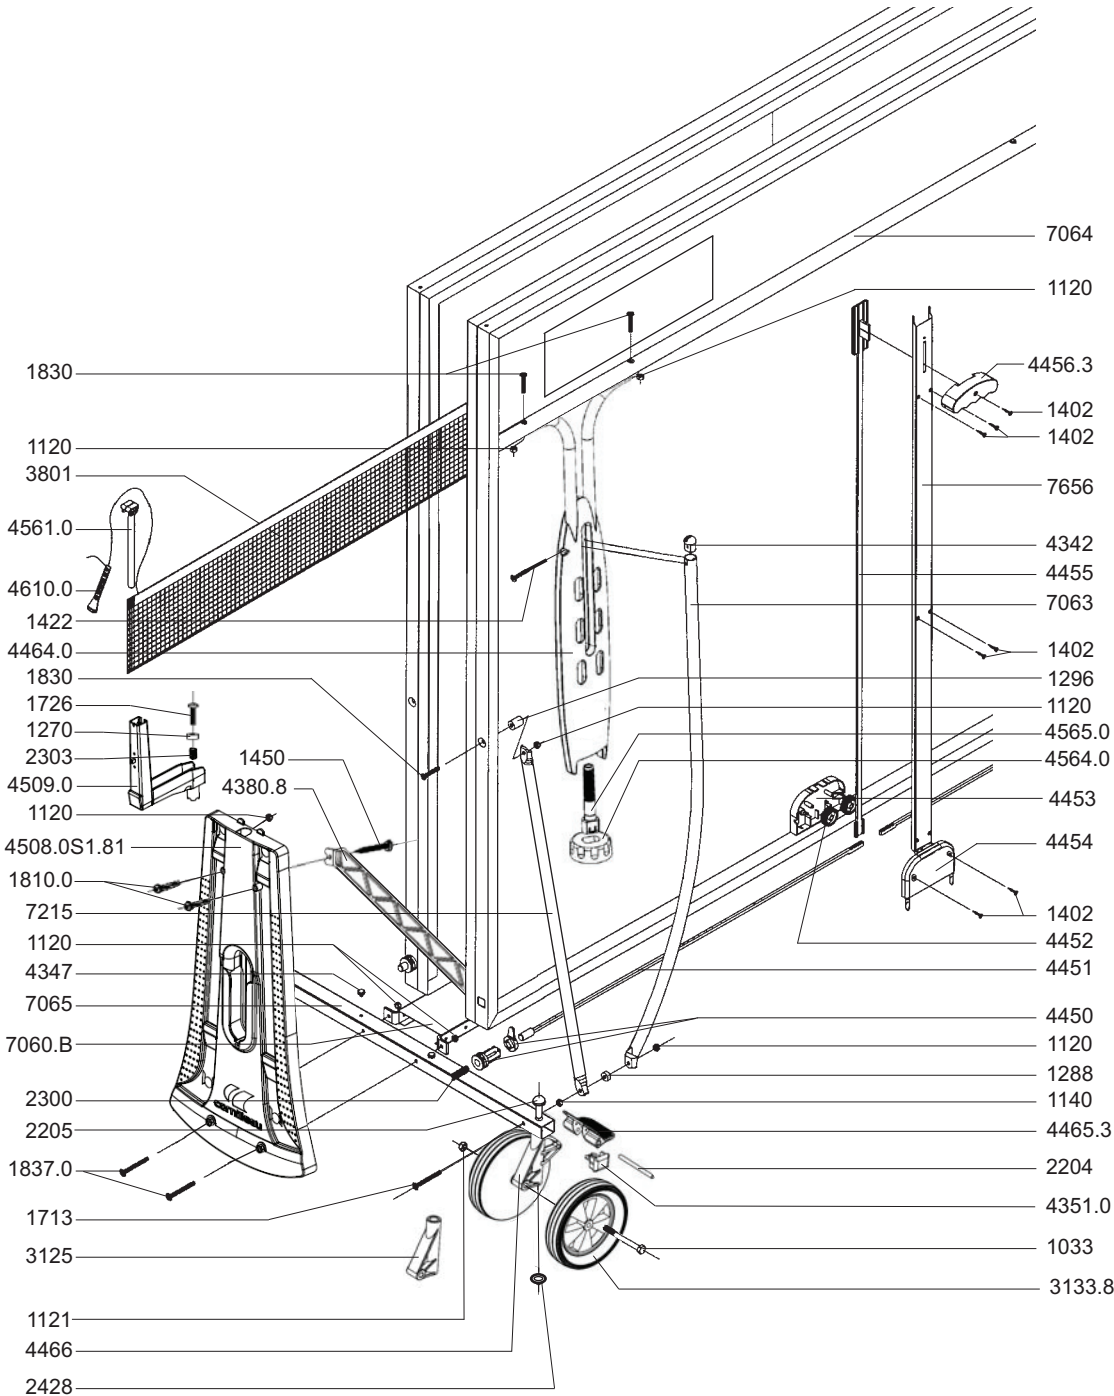

Nomenclature des pièces détachées - Spare parts list

INDOOR BLEU
PL132650/1

	Ø8x80 1033
	Ø6 1140
	Ø6 1120
	Ø8 1121
	Ø6x15x5 1270
	Ø6x15x6 1288
	Ø6x15x23 1296
	Ø4x20 1402
	Ø5x80 1422
	Ø5x20 1450
	Ø6x35 1726
	Ø6x16 1705
	Ø6x55 1713
	Ø6x35 1830
	Ø6x70 1837.0
	2300
	2303