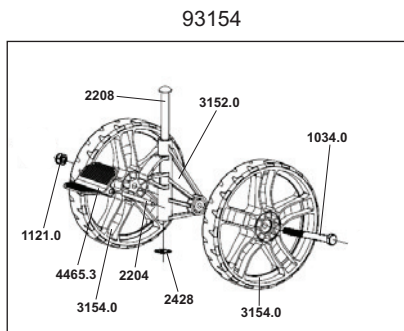

Réf 132655 Bleu / Blue
 Réf 132657 Gris / Grey

250 S CROSSOVER

OUTDOOR

Nomenclature des pièces détachées - Spare parts list

OUTDOOR BLEU PL132655/1
 OUTDOOR GRIS PL132657/1

KIT SAV

2835	3801	x1
2835	4561.0	x2
2835	4509.0	x2