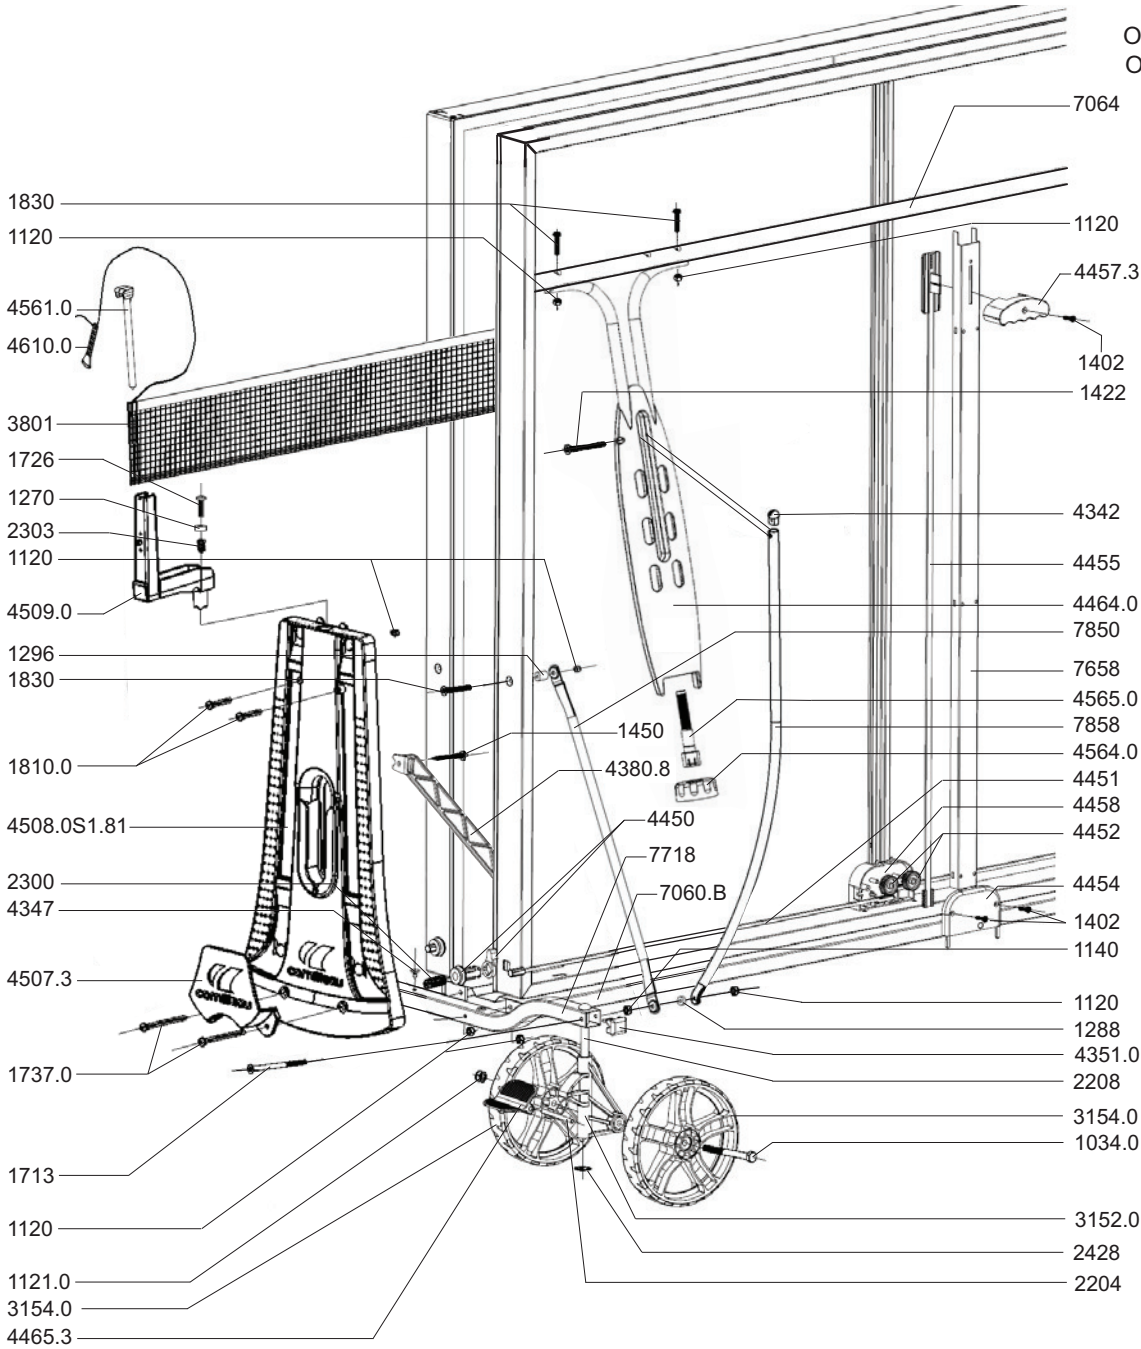

Réf 132655 Bleu / Blue
 Réf 132657 Gris / Grey

250 S CROSSOVER

OUTDOOR

Nomenclature des pièces détachées - Spare parts list

OUTDOOR BLEU PL132655/1
 OUTDOOR GRIS PL132657/1

KIT SAV

2835	3801	x1
2835	4561.0	x2
2835	4509.0	x2