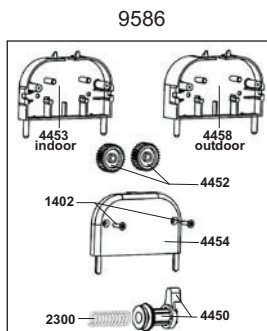

Réf 132655 Bleu / Blue
 Réf 132657 Gris / Grey

250 S CROSSOVER

OUTDOOR

Nomenclature des pièces détachées - Spare parts list

OUTDOOR BLEU PL132655/1
 OUTDOOR GRIS PL132657/1

KIT SAV

2835	3801	x1
2835	4561.0	x2
2835	4509.0	x2