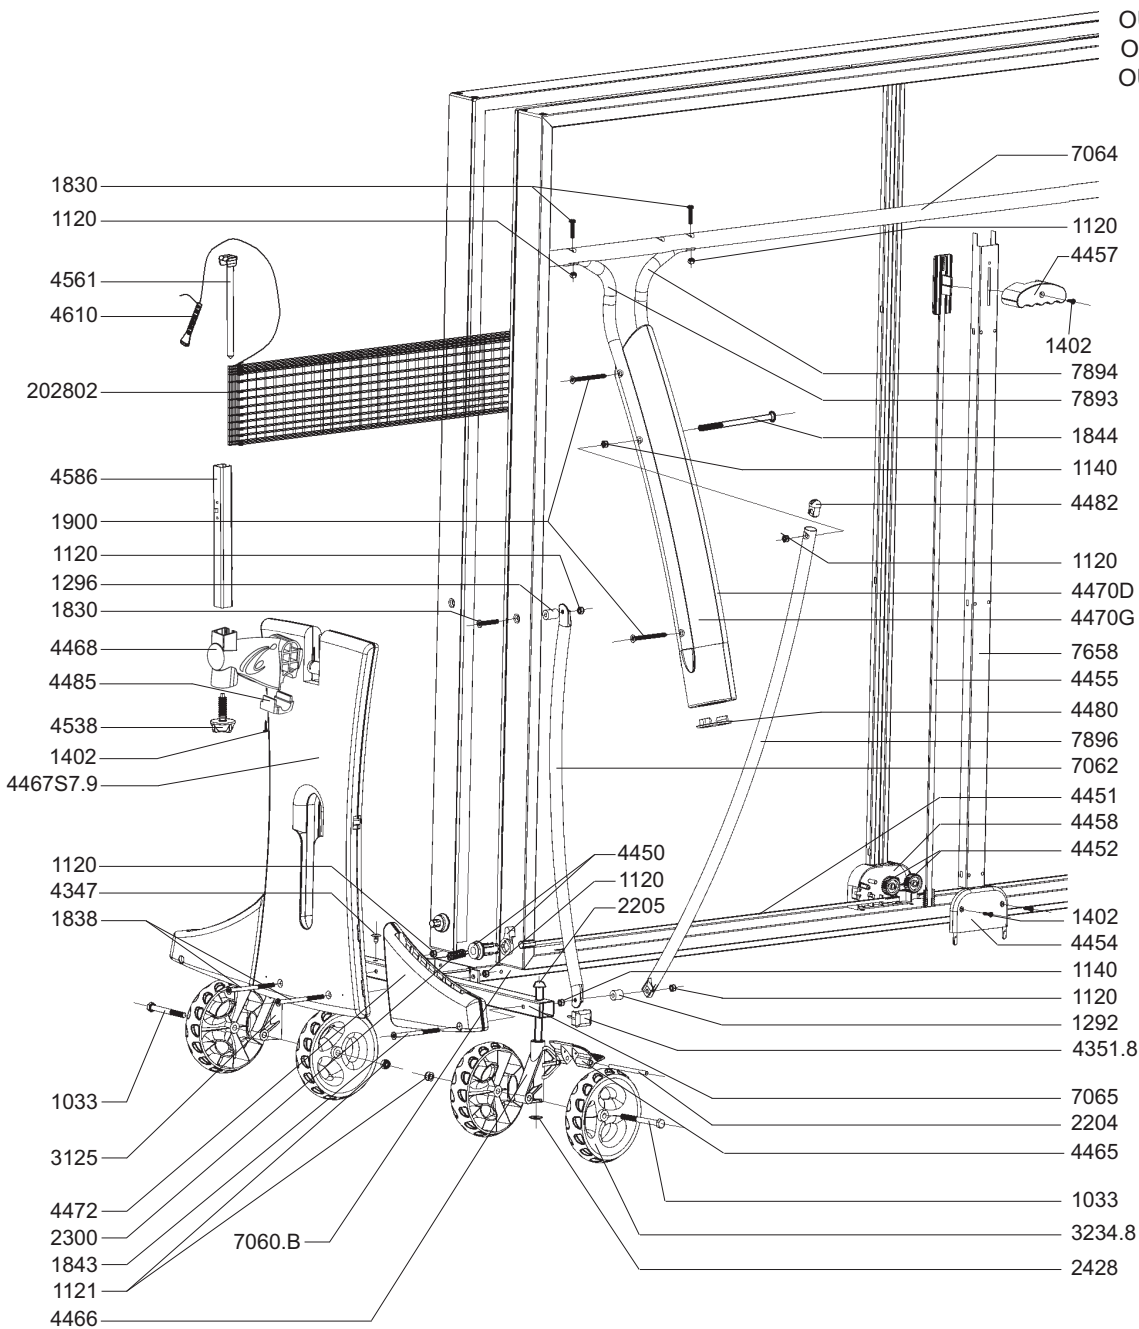

# 300 S OUTDOOR

## Nomenclature des pièces détachées - Spare parts list

OUTDOOR BLEU PL133005/1  
 OUTDOOR GRIS PL133007/1  
 OUTDOOR VERT PL133006/1

	Ø8x80 <b>1033</b>
	Ø6 <b>1140</b>
	Ø6 <b>1120</b>
	Ø8 <b>1121</b>
	Ø6x15x15 <b>1292</b>
	Ø6x15x21 <b>1296</b>
	Ø4x20 <b>1402</b>
	Ø6x74 <b>1900</b>
	Ø6x35 <b>1830</b>
	Ø6x80 <b>1838</b>
	Ø6x90 <b>1843</b>
	Ø6x110 <b>1844</b>
	<b>2300</b>