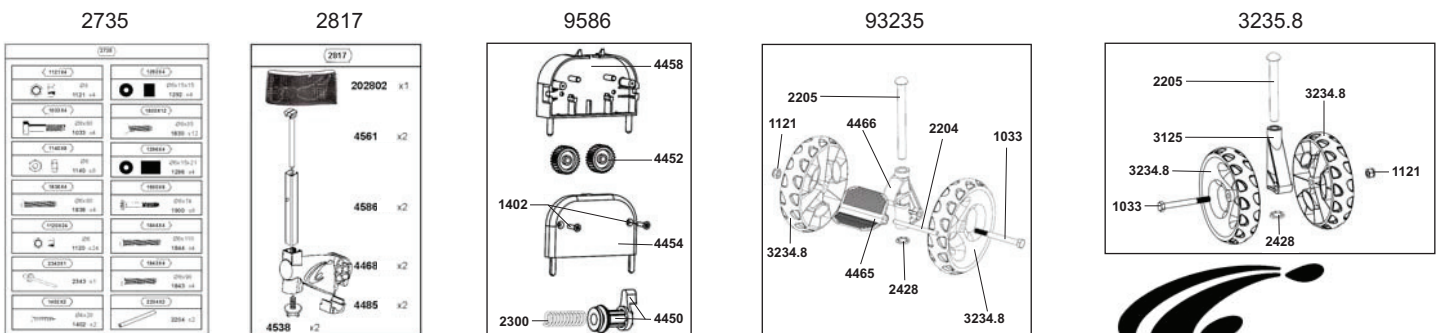

KIT SAV

Pour toutes vos pièces détachées
For all your spare parts

www.cornilleau-services.com

CORNILLEAU SAS 14, route nationale - BP n°2
F-60120 BONNEUIL-LES-EAUX - FRANCE