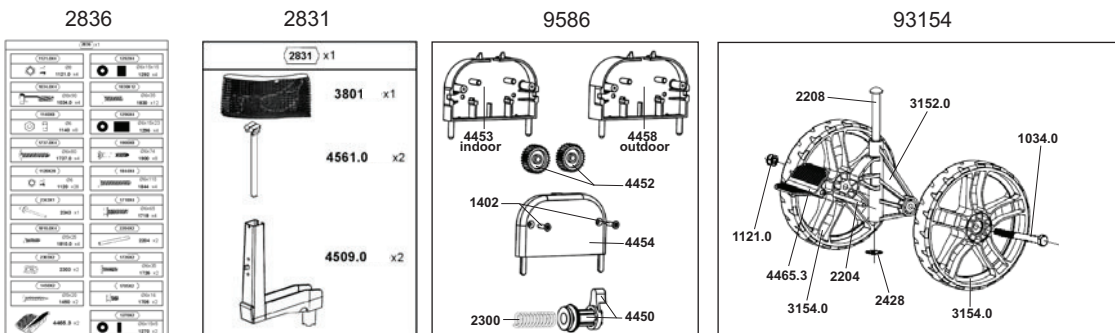

KIT SAV

Pour toutes vos pièces détachées
For all your spare parts

www.cornilleau-services.com

CORNILLEAU SAS 14, route nationale - BP n°2
F-60120 BONNEUIL-LES-EAUX - FRANCE