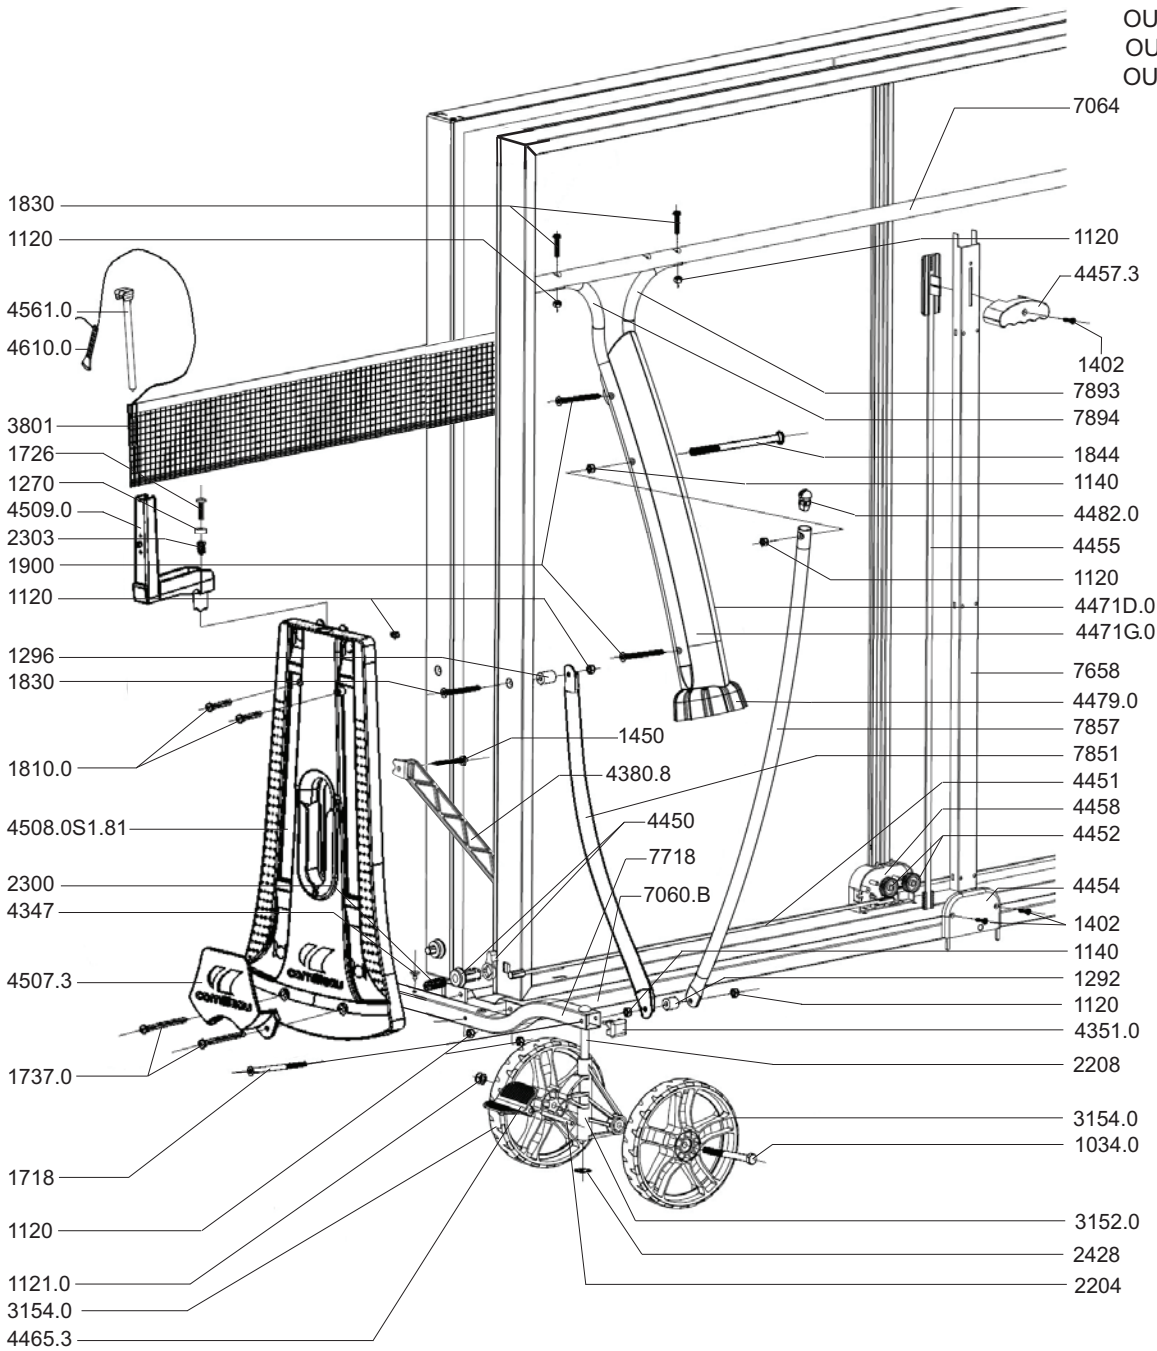

# 300 S CROSSOVER

## OUTDOOR

Nomenclature des pièces détachées - Spare parts list

OUTDOOR BLEU PL133615/1  
 OUTDOOR GRIS PL133617/1  
 OUTDOOR VERT PL133616/1

	Ø8x90 1034.0
	Ø6 1140
	Ø6 1120
	Ø8 1121.0
	Ø6x15x5 1270
	Ø6x15x15 1292
	Ø6x15x23 1296
	Ø4x20 1402
	Ø5x20 1450
	Ø6x16 1705
	Ø6x74 1900
	Ø6x65 1718
	Ø6x35 1726
	Ø6x80 1737.0
	Ø5x25 1810.0
	Ø6x35 1830
	Ø6x110 1844
	2300
	2303