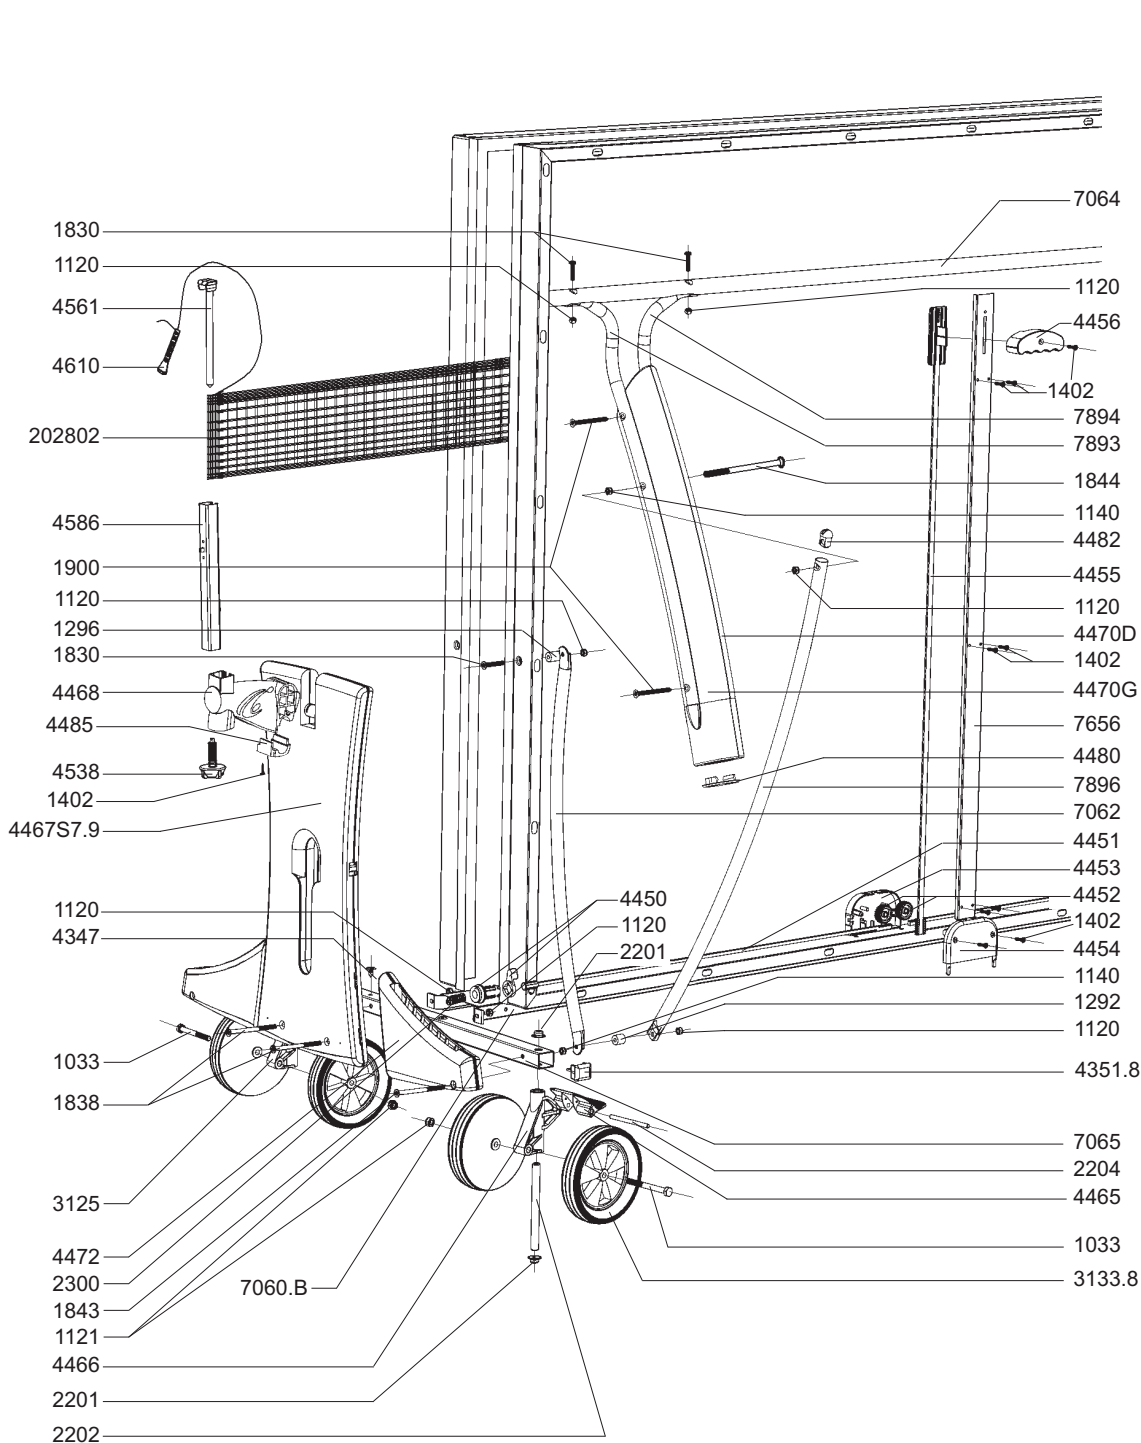

Nomenclature des pièces détachées - Spare parts list

INDOOR BLEU PL133900/1

	Ø8x80 1033
	Ø6 1140
	Ø6 1120
	Ø8 1121
	Ø6x15x15 1292
	Ø6x15x21 1296
	Ø4x20 1402
	Ø6x74 1900
	Ø6x35 1830
	Ø6x80 1838
	Ø6x90 1843
	Ø6x110 1844
	2300