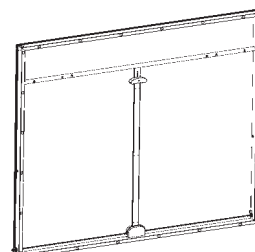

Nomenclature des pièces détachées - Spare parts list

INDOOR BLEU PL133900/1

	Ø8x80 1033
	Ø6 1140
	Ø6 1120
	Ø8 1121
	Ø6x15x15 1292
	Ø6x15x21 1296
	Ø4x20 1402
	Ø6x74 1900
	Ø6x35 1830
	Ø6x80 1838
	Ø6x90 1843
	Ø6x110 1844
	2300