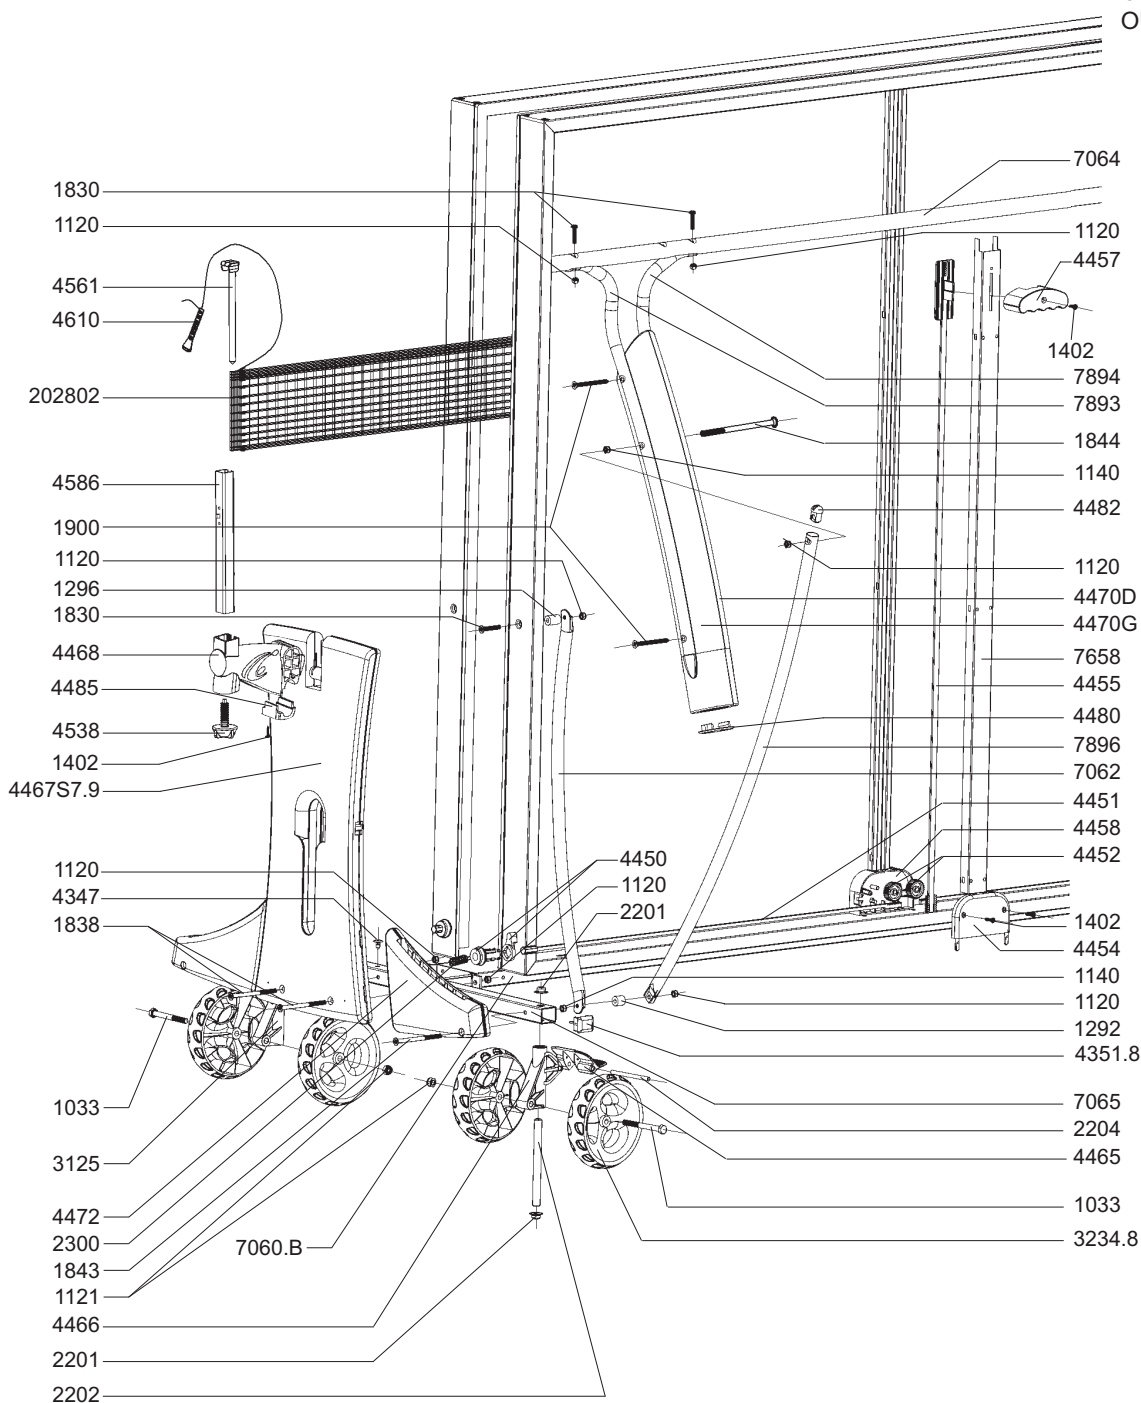

# 300 m 300 OUTDOOR

## Nomenclature des pièces détachées - Spare parts list

OUTDOOR BLEU PL133905/1  
 OUTDOOR GRIS PL133907/1  
 OUTDOOR VERT PL133906/1  
 OUTDOOR BLEU PL133915/1

	Ø8x80 <b>1033</b>
	Ø6 <b>1140</b>
	Ø6 <b>1120</b>
	Ø8 <b>1121</b>
	Ø6x15x15 <b>1292</b>
	Ø6x15x21 <b>1296</b>
	Ø4x20 <b>1402</b>
	Ø6x74 <b>1900</b>
	Ø6x35 <b>1830</b>
	Ø6x80 <b>1838</b>
	Ø6x90 <b>1843</b>
	Ø6x110 <b>1844</b>
	<b>2300</b>