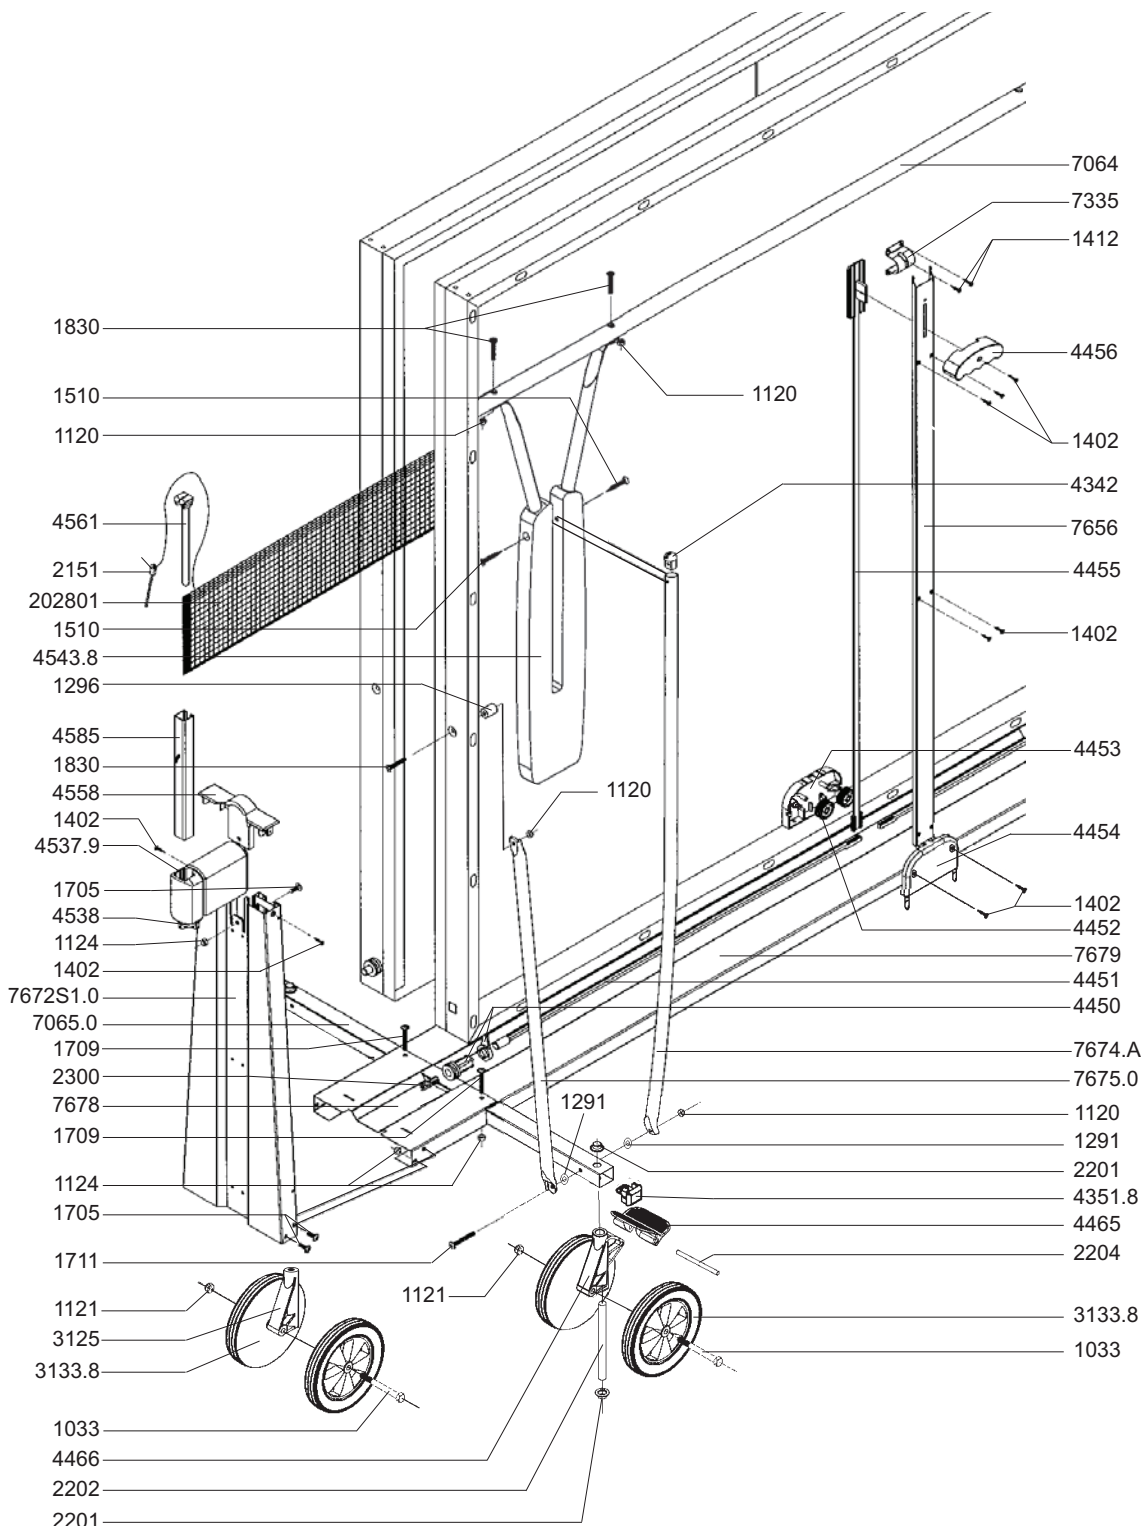

Nomenclature des pièces détachées - Spare parts list

340 PRO BLEUE PL123400

	Ø8x80 1033
	Ø6 1120
	Ø8 1121
	Ø6 1124
	Ø6x12x1.2 1291
	Ø6x15x21 1296
	Ø4x20 1402
	Ø4x15 1412
	Ø6x40 1510
	Ø6x16 1705
	Ø6x35 1709
	Ø6x45 1711
	Ø6x35 1830
	2300