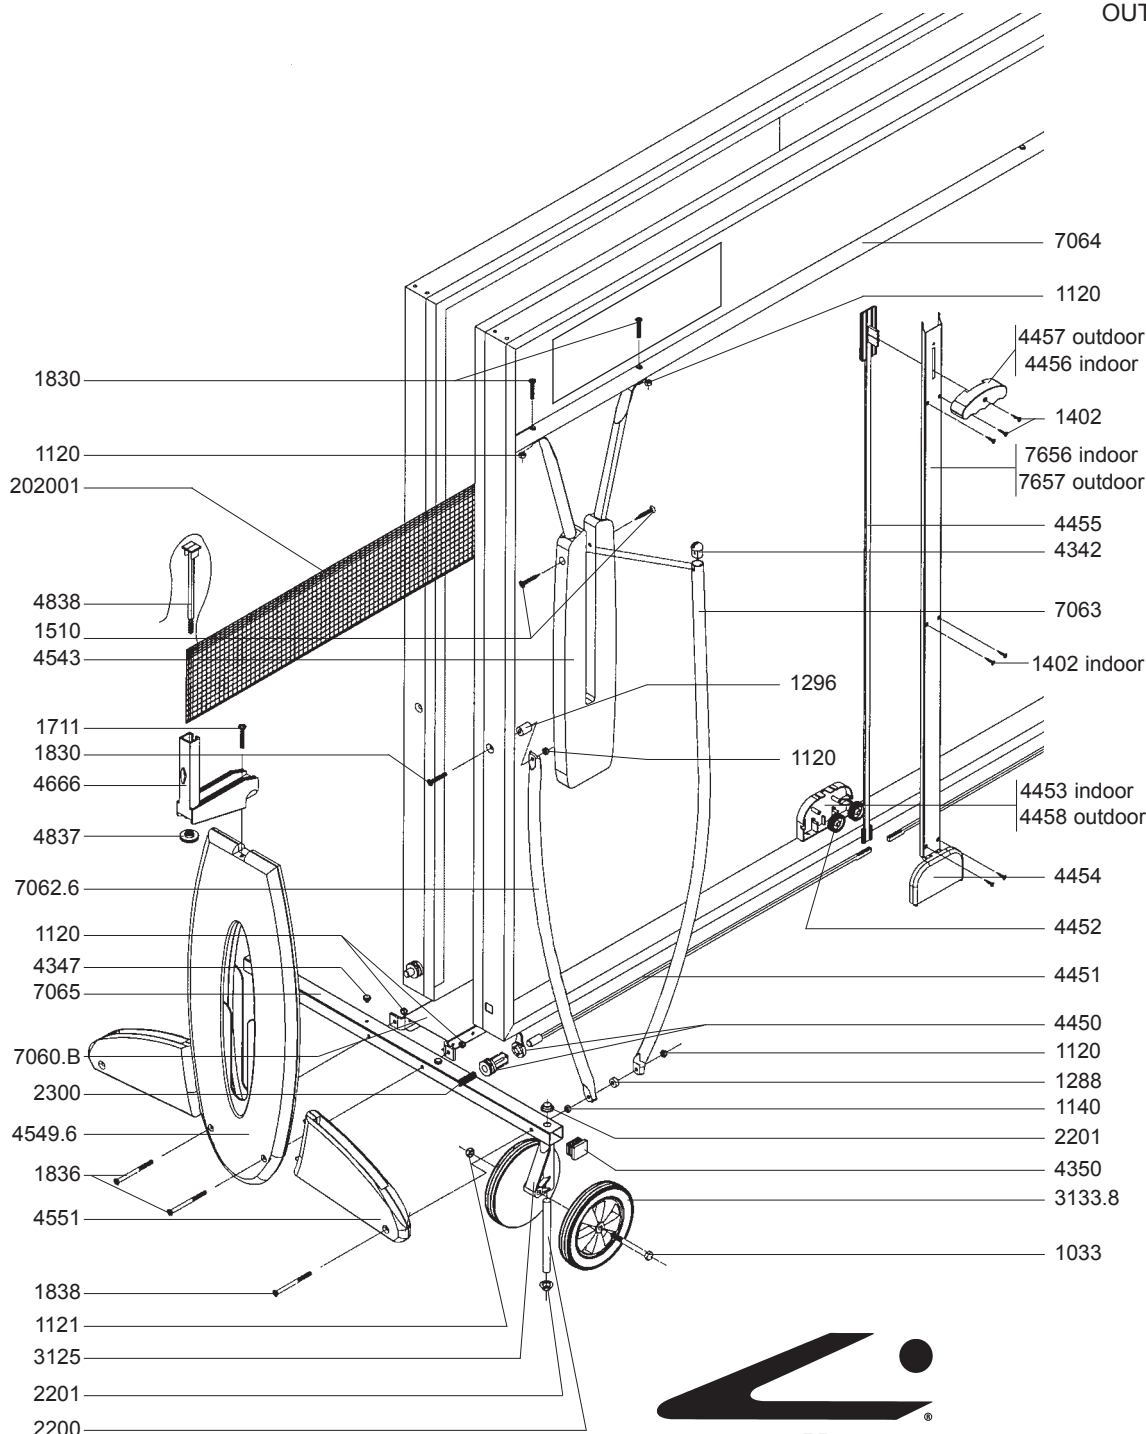

sport 340

Réf 133400 Indoor Bleu / Blue / Blau / Blauw / Blu / Azul

Réf 133405 Outdoor Bleu / Blue / Blau / Blauw / Blu / Azul

NOMENCLATURE DES PIÈCES DÉTACHÉES	SPARE PARTS LIST	VERZEICHNIS DER ERSATZTEILE
LIJST VAN ONDERDELEN	NOMENCLATURA DEI PEZZI DI RICAMBIO	NOMENCLATURA DE LAS PIEZAS DE RECAMBIO

INDOOR BLEU PL133400/1
OUTDOOR BLEU PL133405/1

	Ø8x80 1033
	Ø6 1140
	Ø6 1120
	Ø8 1121
	Ø6x15x6 1288
	Ø6x15x21 1296
	Ø4x20 1402
	Ø6x40 1510
	Ø6x45 1711
	Ø6x35 1830
	Ø6x70 1836
	Ø6x80 1838
	2300