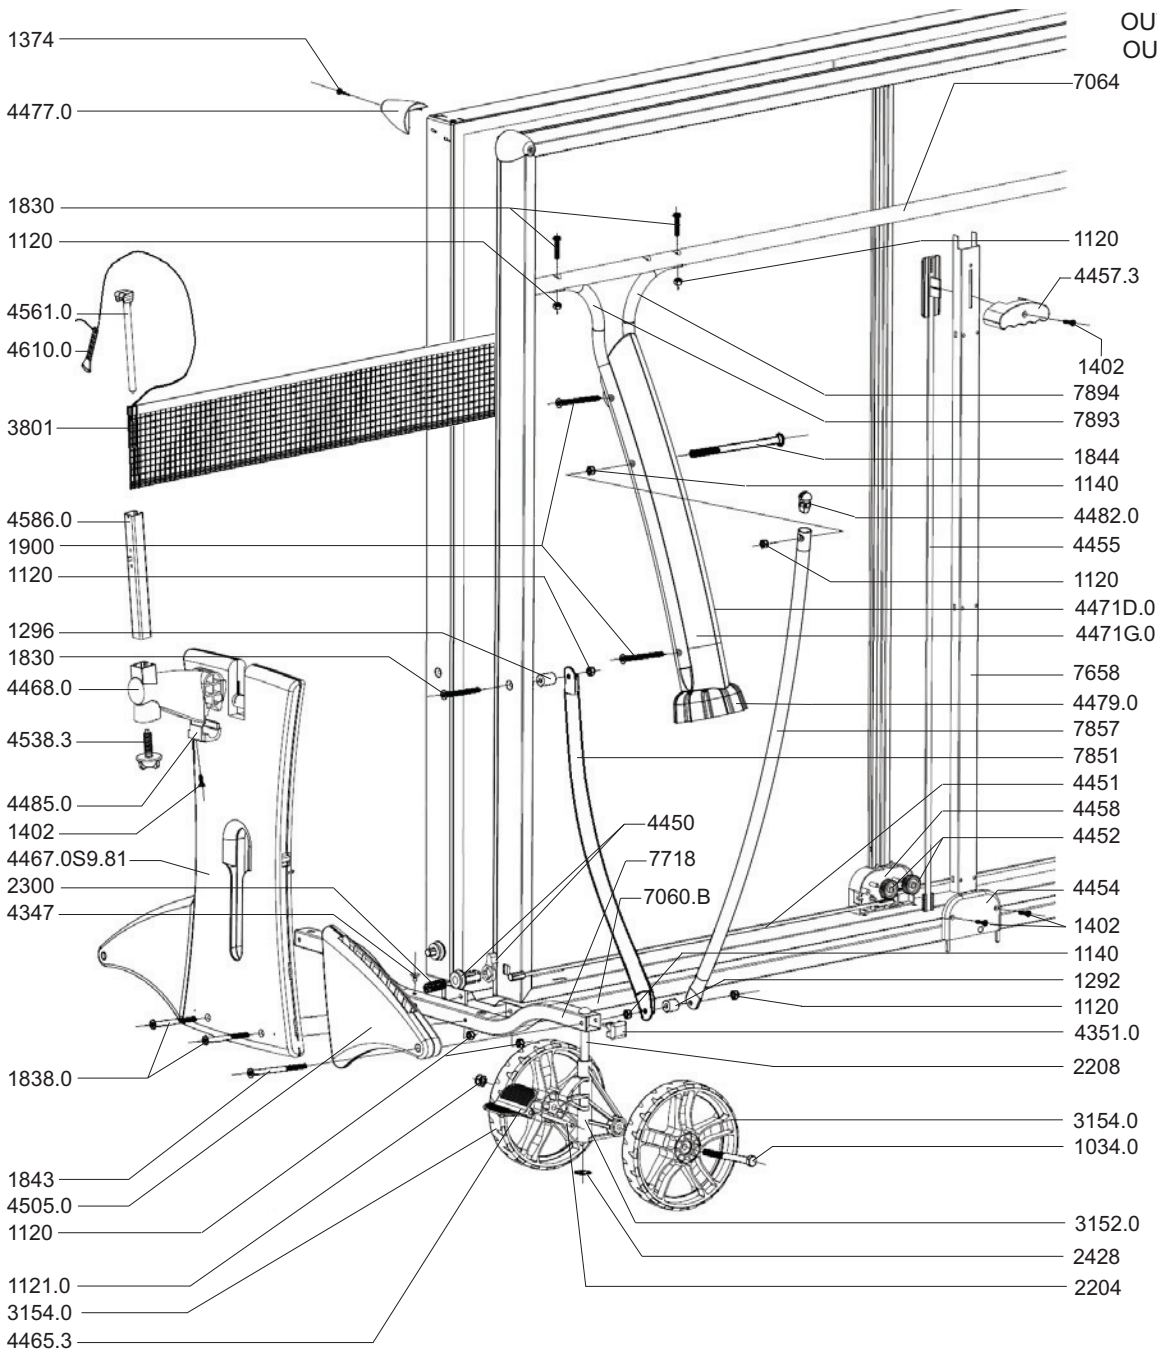

Réf 134605 Bleu / Blue

400 M CROSSOVER

Réf 134607 Gris / Grey

OUTDOOR

Nomenclature des pièces détachées - Spare parts list

OUTDOOR BLEU PL134605/1
OUTDOOR GRIS PL134607/1

	Ø8x90 1034.0
	Ø6 1140
	Ø6 1120
	Ø8 1121.0
	Ø6x15x15 1292
	Ø6x15x23 1296
	Ø4.2x19 1374
	Ø4x20 1402
	Ø6x74 1900
	Ø6x35 1830
	Ø6x80 1838.0
	Ø6x90 1843
	Ø6x110 1844
	2300