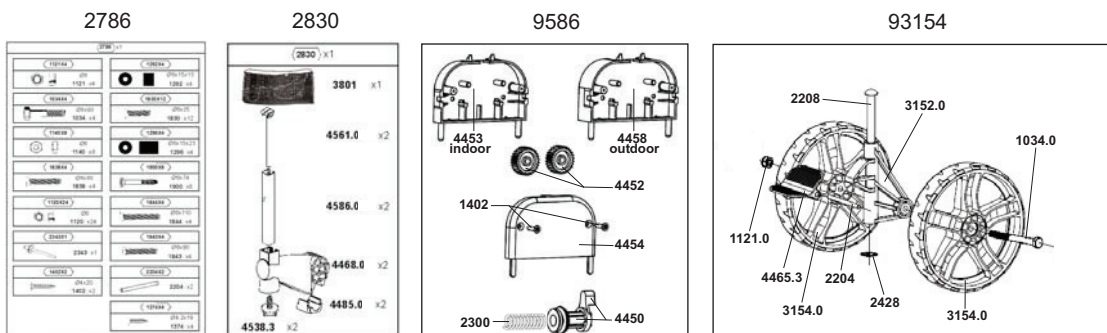

KIT SAV

Pour toutes vos pièces détachées
For all your spare parts

www.cornilleau-services.com

CORNILLEAU

CORNILLEAU SAS 14, route nationale - BP n°2
F-60120 BONNEUIL-LES-EAUX - FRANCE