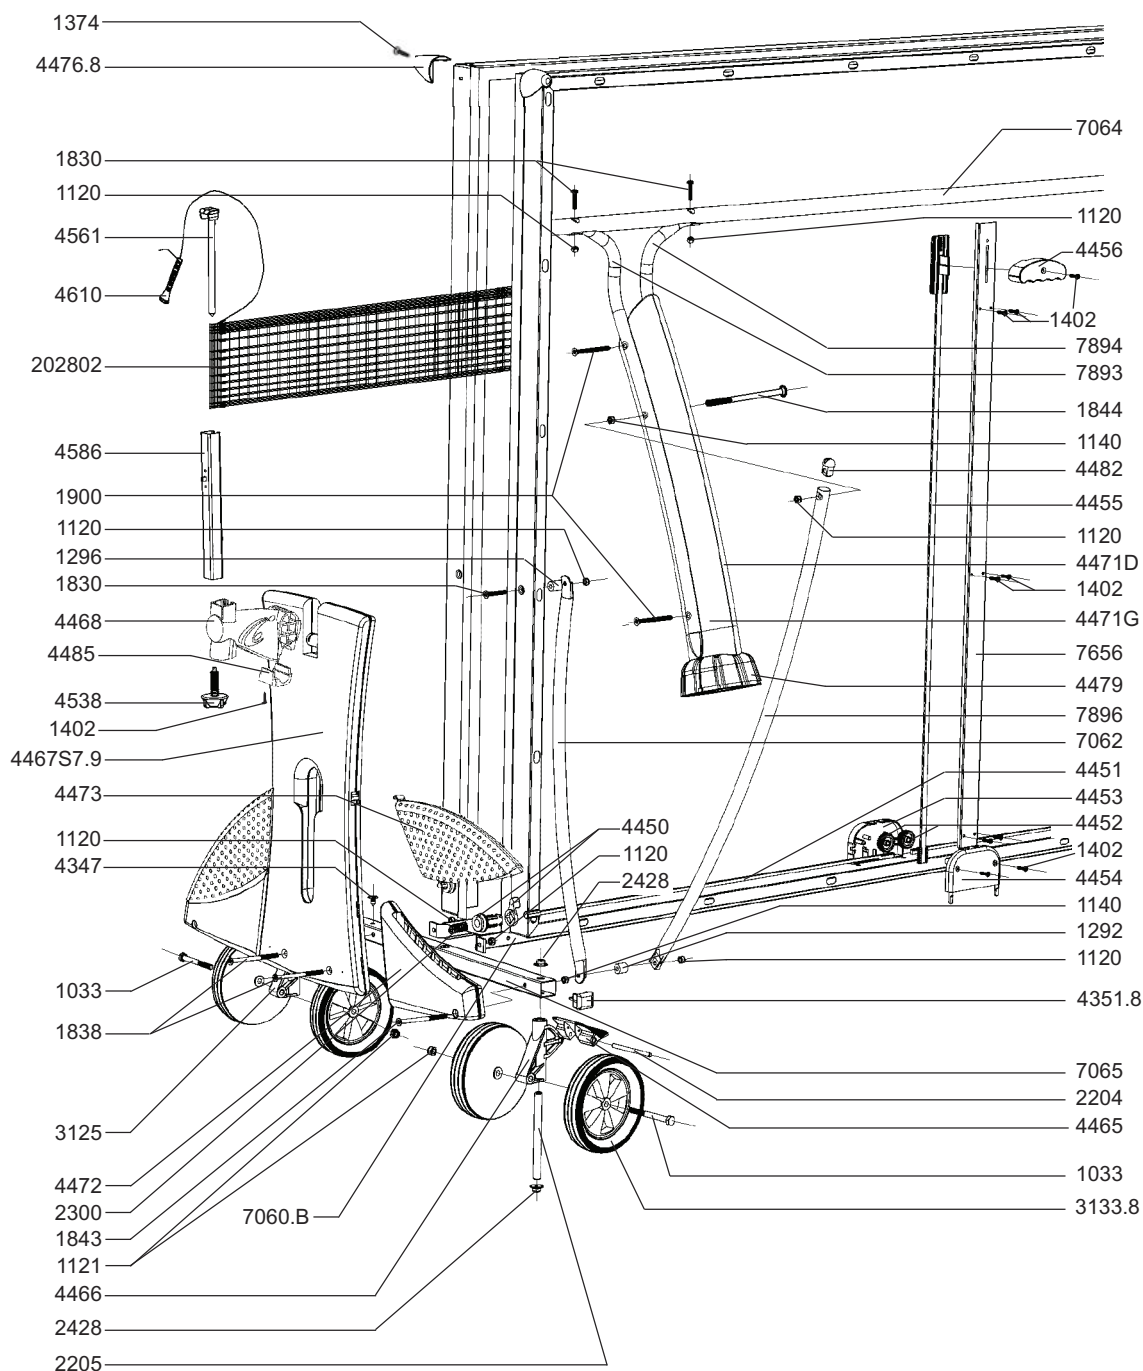

Nomenclature des pièces détachées - Spare parts list

INDOOR BLEU PL134900/1

	Ø8x80 <b>1033</b>
	Ø6 <b>1140</b>
	Ø6 <b>1120</b>
	Ø8 <b>1121</b>
	Ø6x15x15 <b>1292</b>
	Ø6x15x21 <b>1296</b>
	Ø4.2x19 <b>1374</b>
	Ø4x20 <b>1402</b>
	Ø6x74 <b>1900</b>
	Ø6x35 <b>1830</b>
	Ø6x80 <b>1838</b>
	Ø6x90 <b>1843</b>
	Ø6x110 <b>1844</b>
	<b>2300</b>