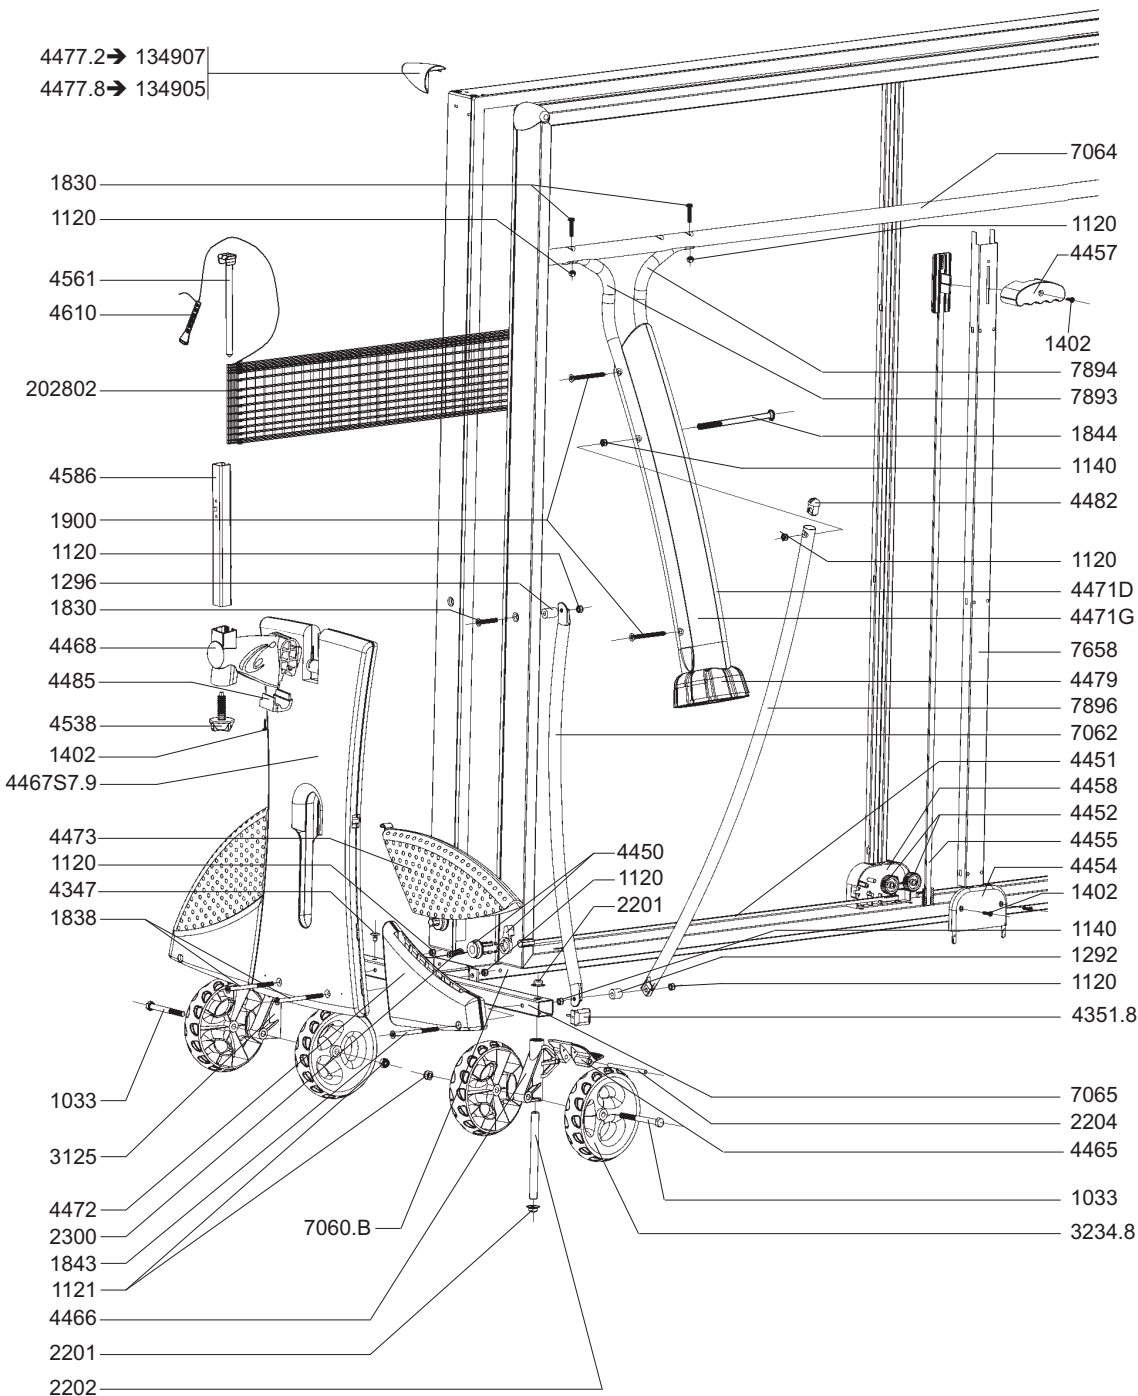

Réf 134905 Bleu / Blue

Réf 134907 Gris / Grey

400 m OUTDOOR

Nomenclature des pièces détachées - Spare parts list

OUTDOOR BLEU PL134905/1
OUTDOOR GRIS PL134907/1

	Ø8x80 1033
	Ø6 1140
	Ø6 1120
	Ø8 1121
	Ø6x15x15 1292
	Ø6x15x21 1296
	Ø4x20 1402
	Ø6x74 1900
	Ø6x35 1830
	Ø6x80 1838
	Ø6x90 1843
	Ø6x110 1844
	2300