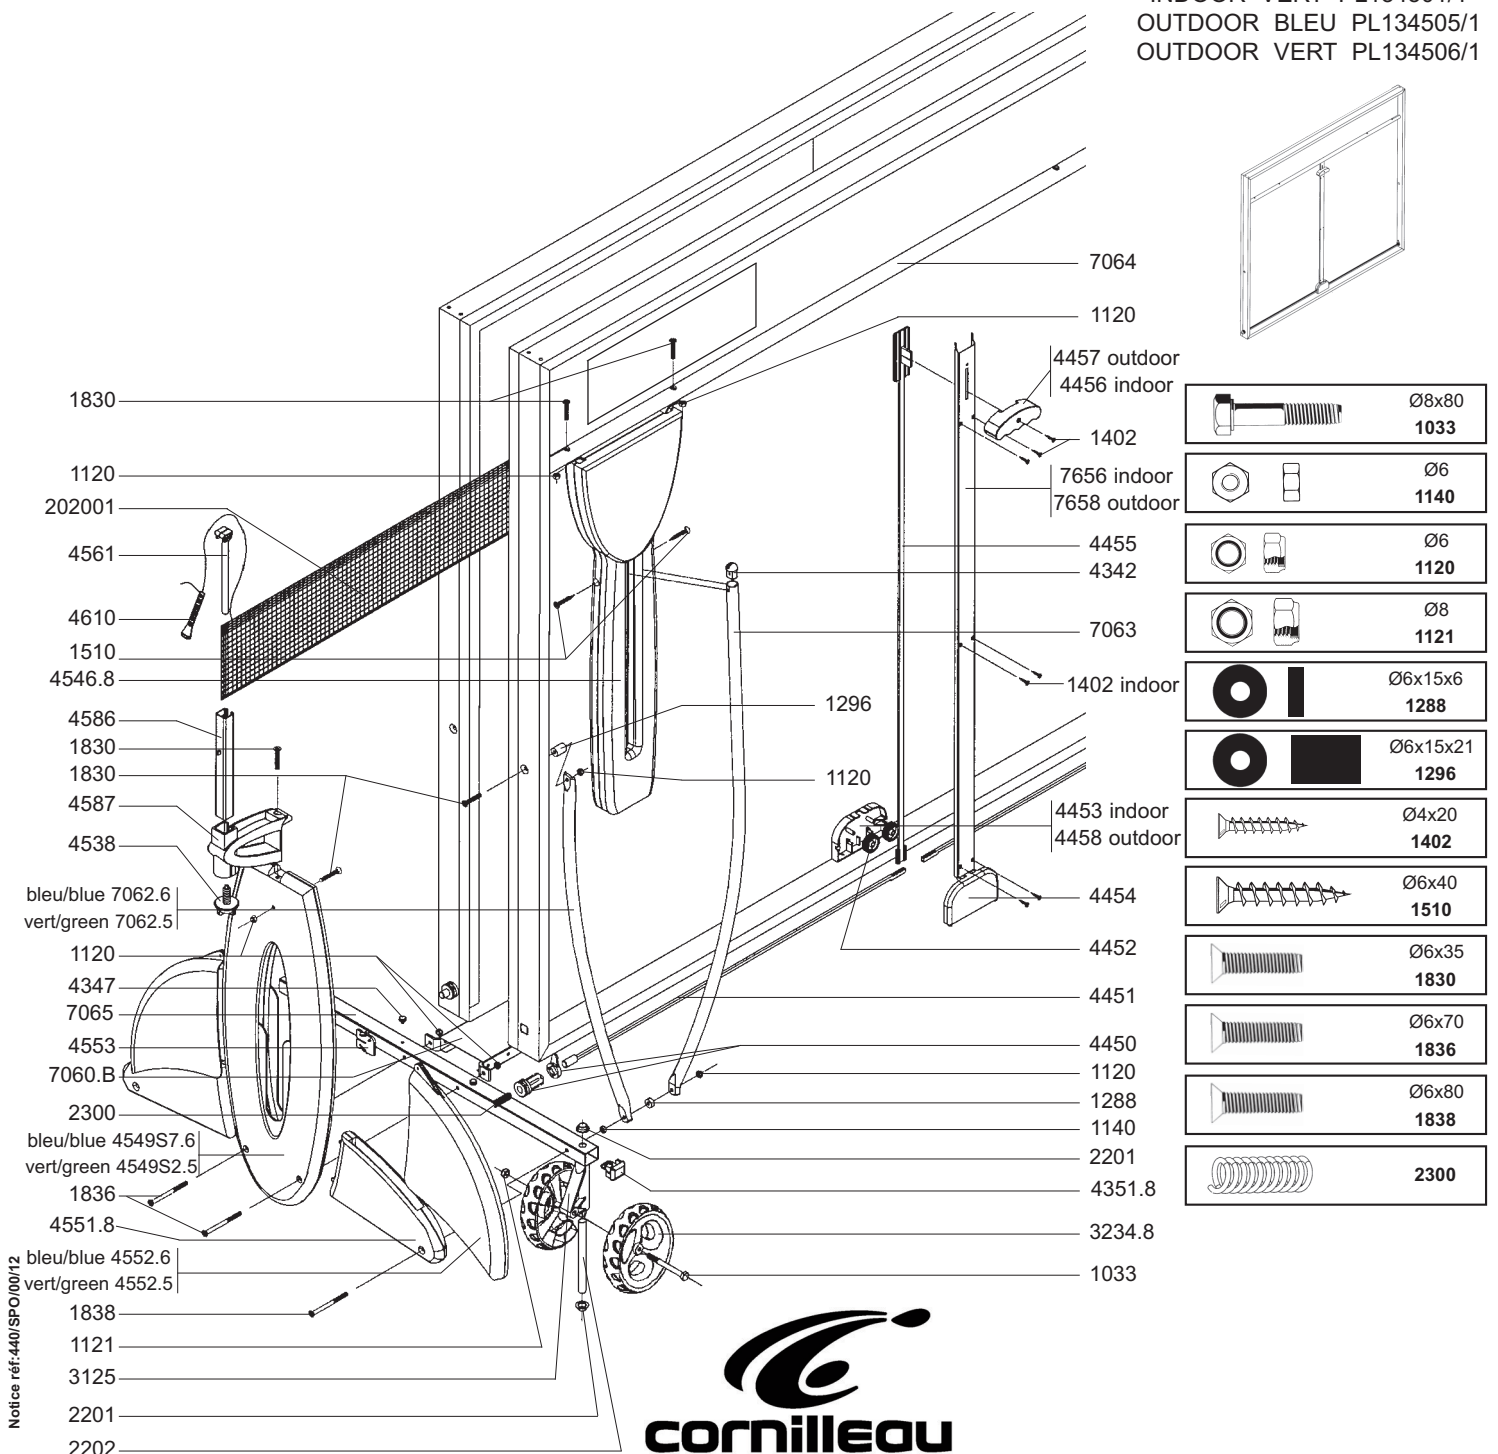

NOMENCLATURE DES PIÈCES DÉTACHÉES	SPARE PARTS LIST	VERZEICHNIS DER ERSATZTEILE
LIJST VAN ONDERDELEN	NOMENCLATURA DEI PEZZI DI RICAMBIO	NOMENCLATURA DE LAS PIEZAS DE RECAMBIO

INDOOR BLEU PL134500/1
 INDOOR VERT PL134501/1
 OUTDOOR BLEU PL134505/1
 OUTDOOR VERT PL134506/1