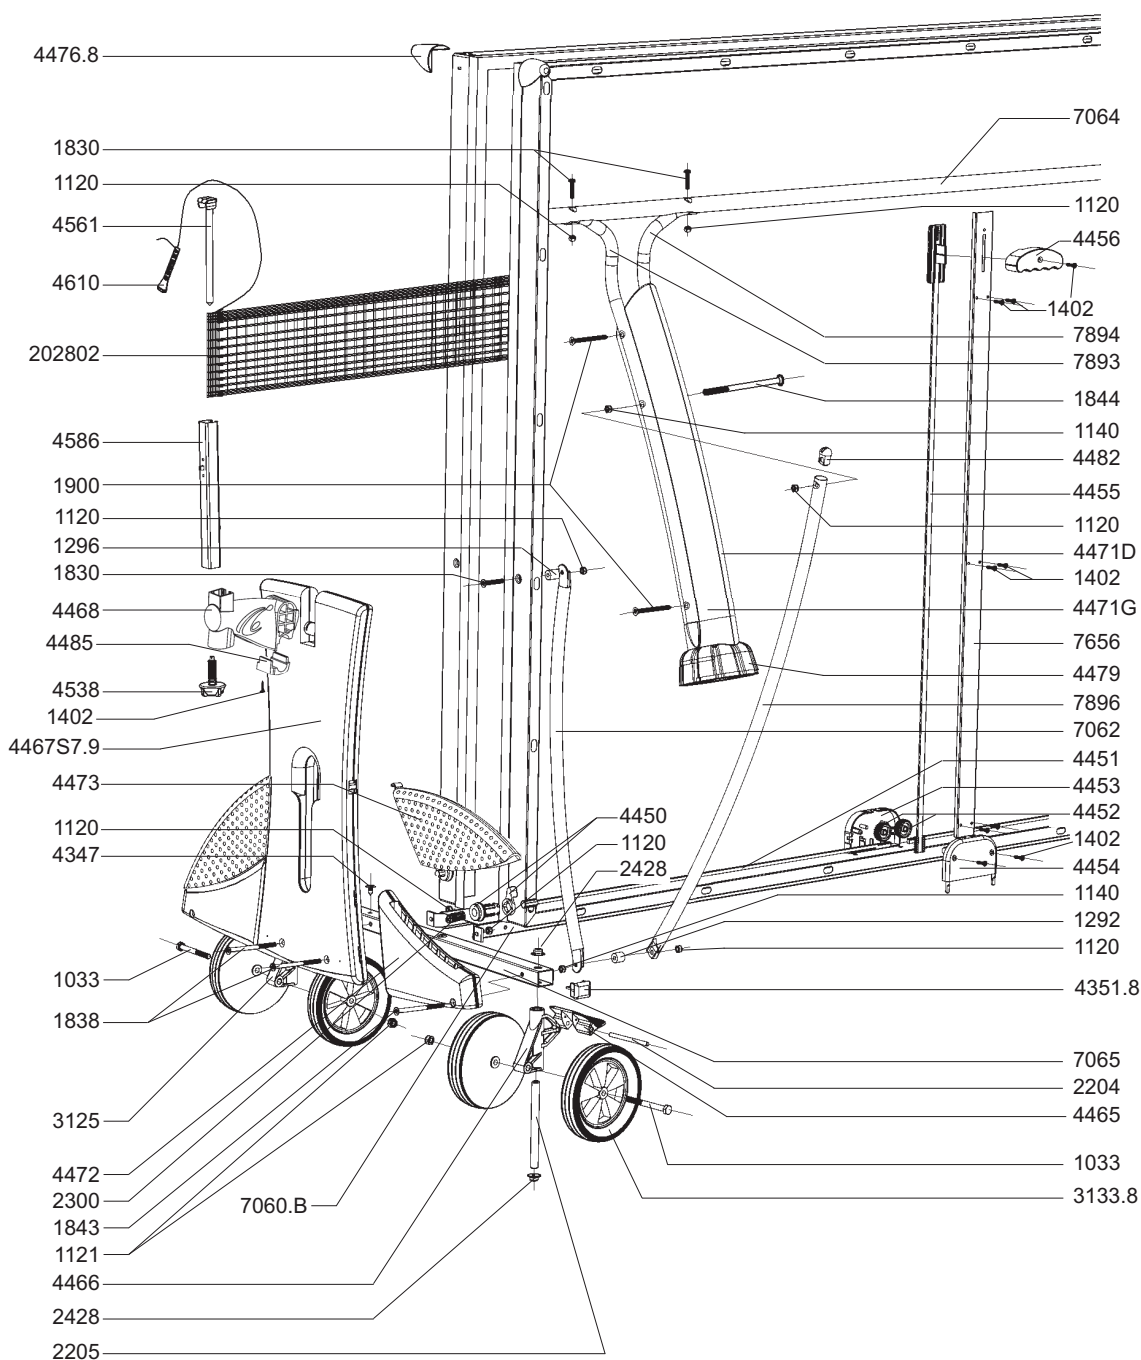

Nomenclature des pièces détachées - Spare parts list

INDOOR BLEU PL134010/1

| | |
|--|-------------------------|
| | Ø8x80 1033 |
| | Ø6 1140 |
| | Ø6 1120 |
| | Ø8 1121 |
| | Ø6x15x15 1292 |
| | Ø6x15x21 1296 |
| | Ø4x20 1402 |
| | Ø6x74 1900 |
| | Ø6x35 1830 |
| | Ø6x80 1838 |
| | Ø6x90 1843 |
| | Ø6x110 1844 |
| | 2300 |