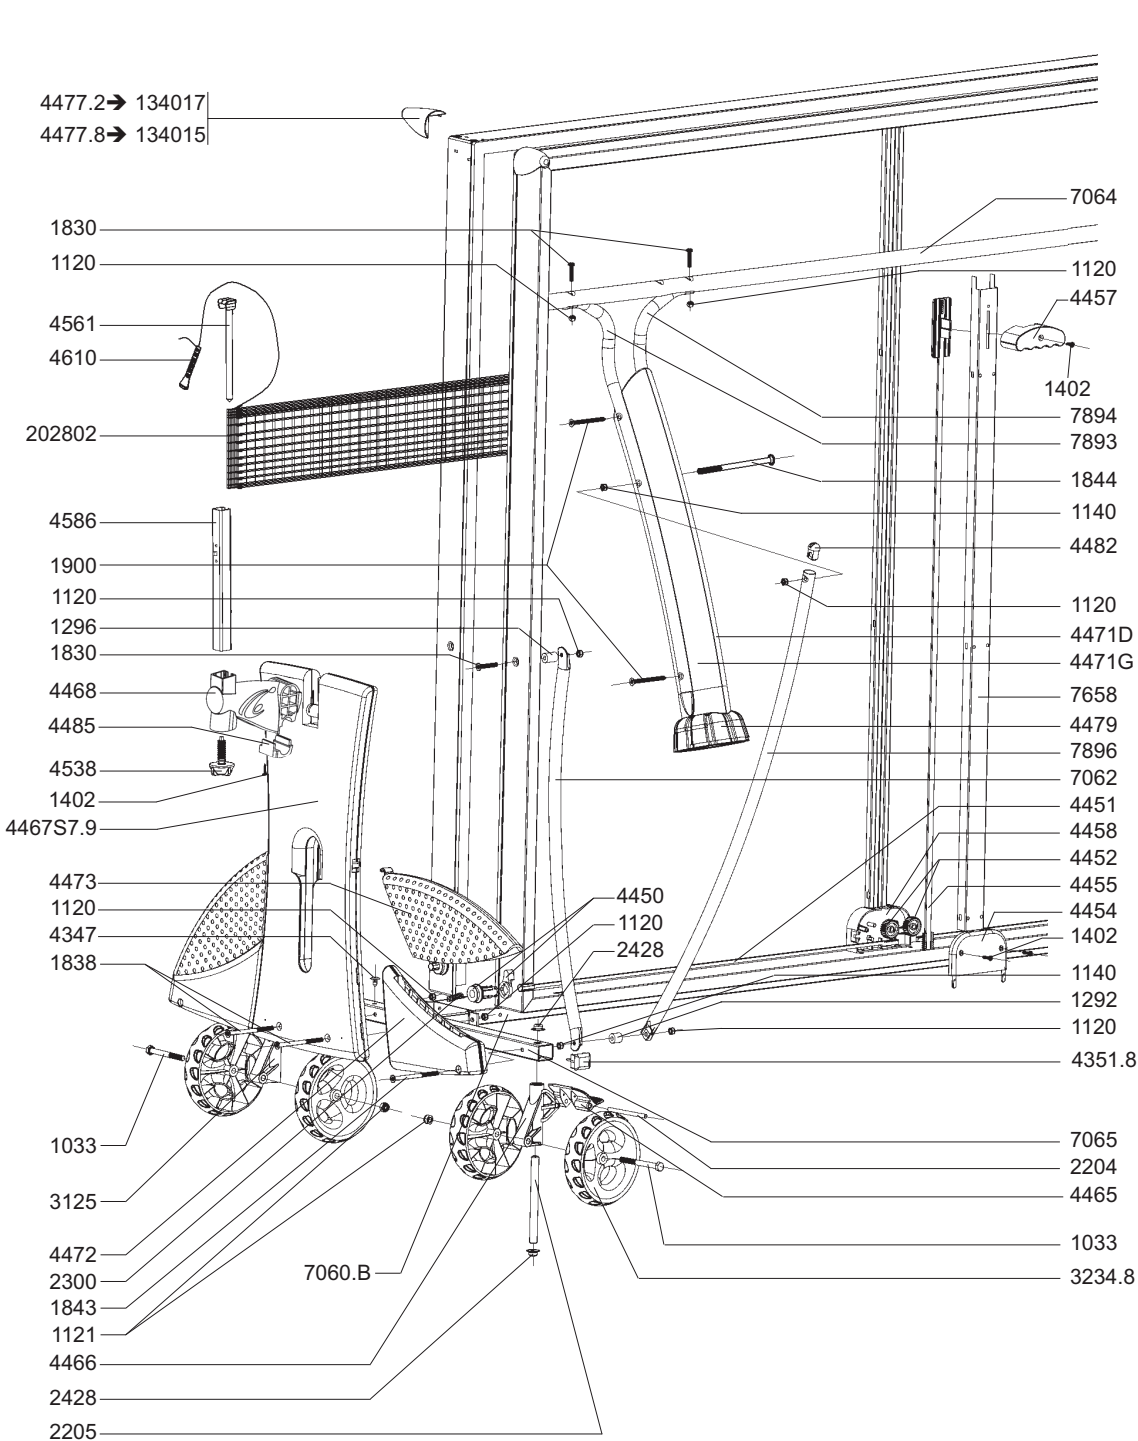

Réf 134015 Bleu / Blue

Réf 134017 Gris / Grey

450 m

OUTDOOR

Nomenclature des pièces détachées - Spare parts list

OUTDOOR BLEU PL134015/1
OUTDOOR GRIS PL134017/1

	Ø8x80 1033
	Ø6 1140
	Ø6 1120
	Ø8 1121
	Ø6x15x15 1292
	Ø6x15x21 1296
	Ø4x20 1402
	Ø6x74 1900
	Ø6x35 1830
	Ø6x80 1838
	Ø6x90 1843
	Ø6x110 1844
	2300