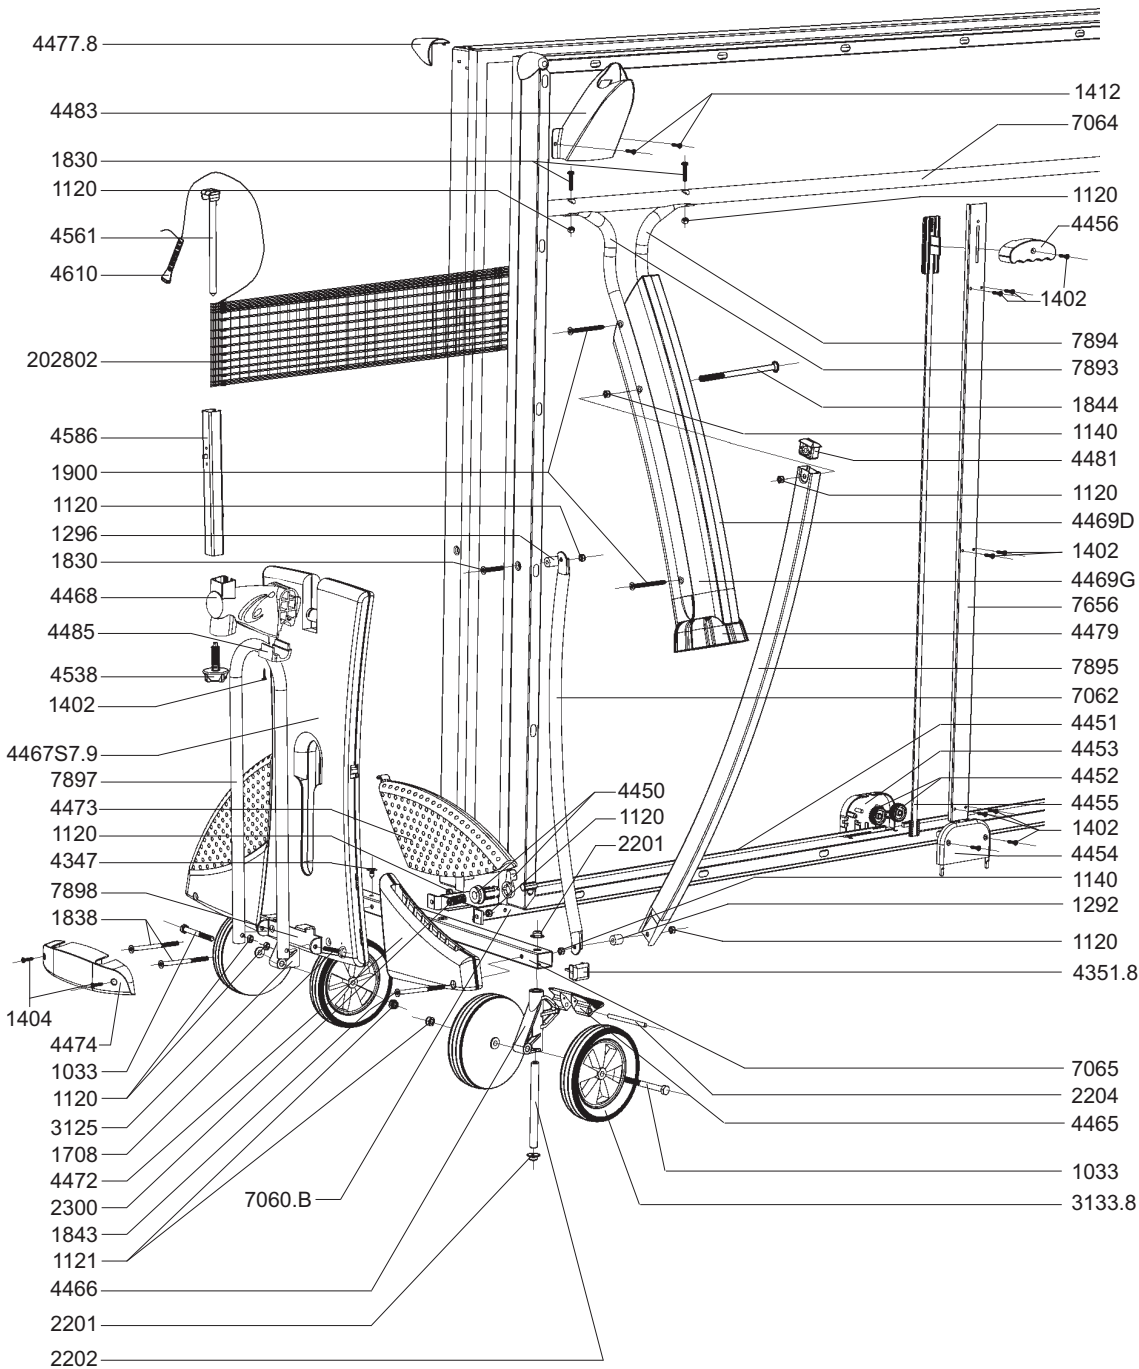

Nomenclature des pièces détachées - Spare parts list

INDOOR BLEU PL135900/1

	Ø8x80 1033
	Ø6 1140
	Ø6 1120
	Ø8 1121
	Ø6x15x15 1292
	Ø6x15x21 1296
	Ø4x20 1402
	Ø4x30 1404
	Ø4x15 1412
	Ø6x74 1900
	Ø6x30 1708
	Ø6x35 1830
	Ø6x80 1838
	Ø6x90 1843
	Ø6x110 1844
	2300