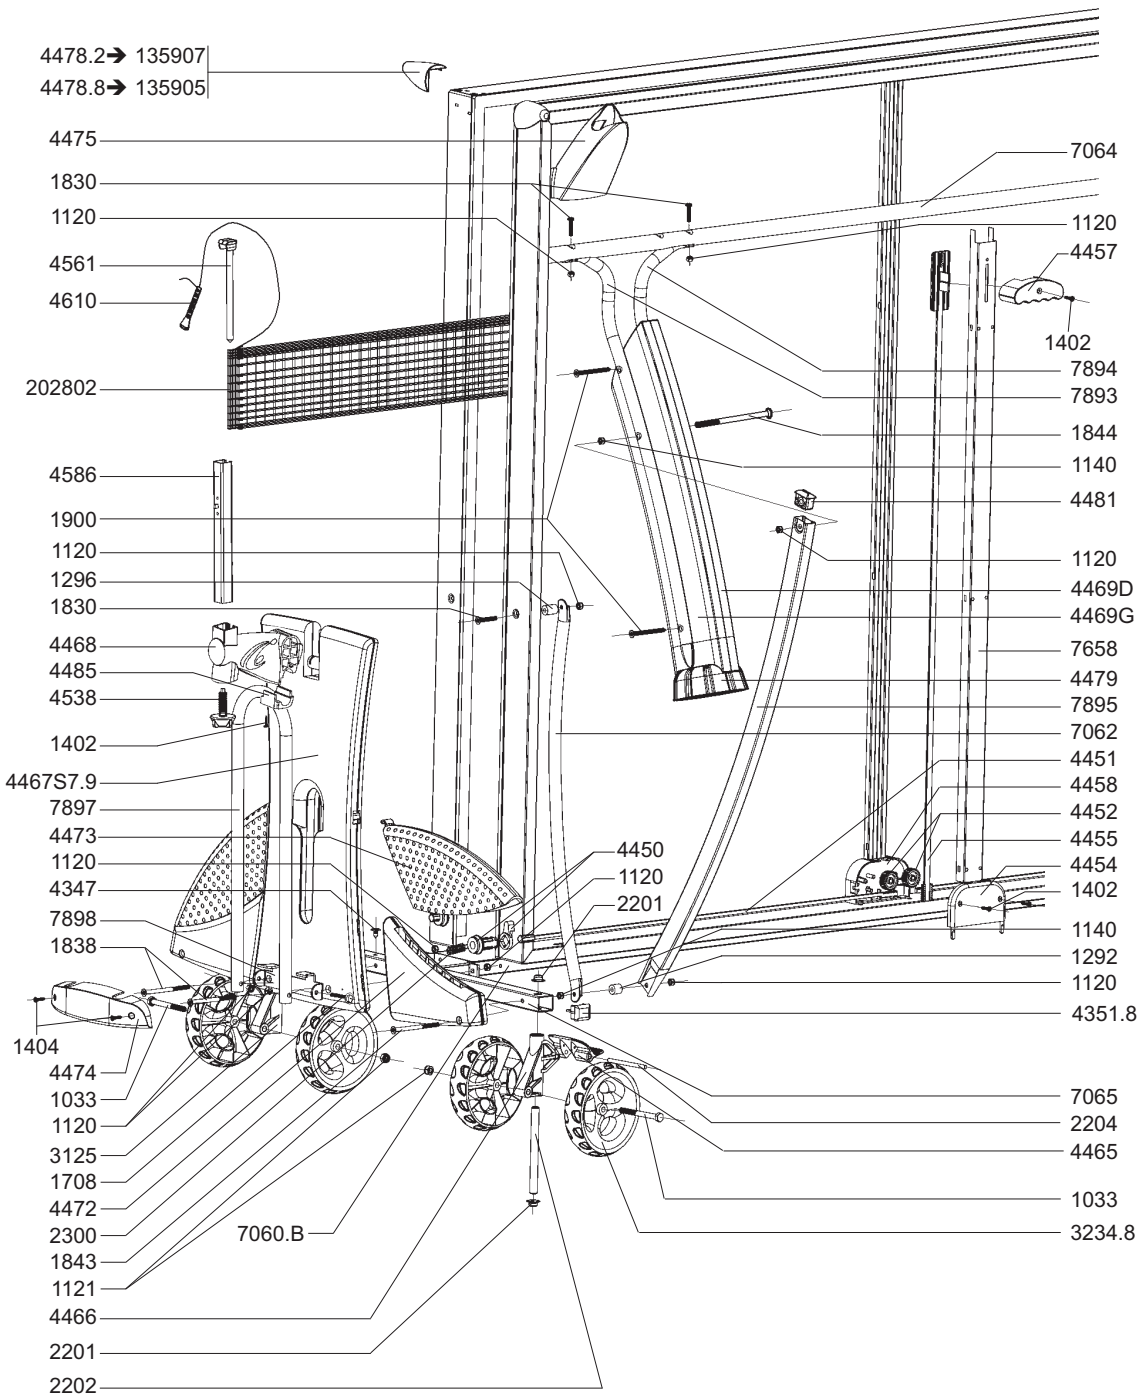

Réf 135905 Bleu / Blue

Réf 135907 Gris / Grey

500 m

OUTDOOR

Nomenclature des pièces détachées - Spare parts list

OUTDOOR BLEU PL135905/1
OUTDOOR GRIS PL135907/1

	Ø8x80 1033
	Ø6 1140
	Ø6 1120
	Ø8 1121
	Ø6x15x15 1292
	Ø6x15x21 1296
	Ø4x20 1402
	Ø4x30 1404
	Ø6x74 1900
	Ø6x30 1708
	Ø6x35 1830
	Ø6x80 1838
	Ø6x90 1843
	Ø6x110 1844
	2300