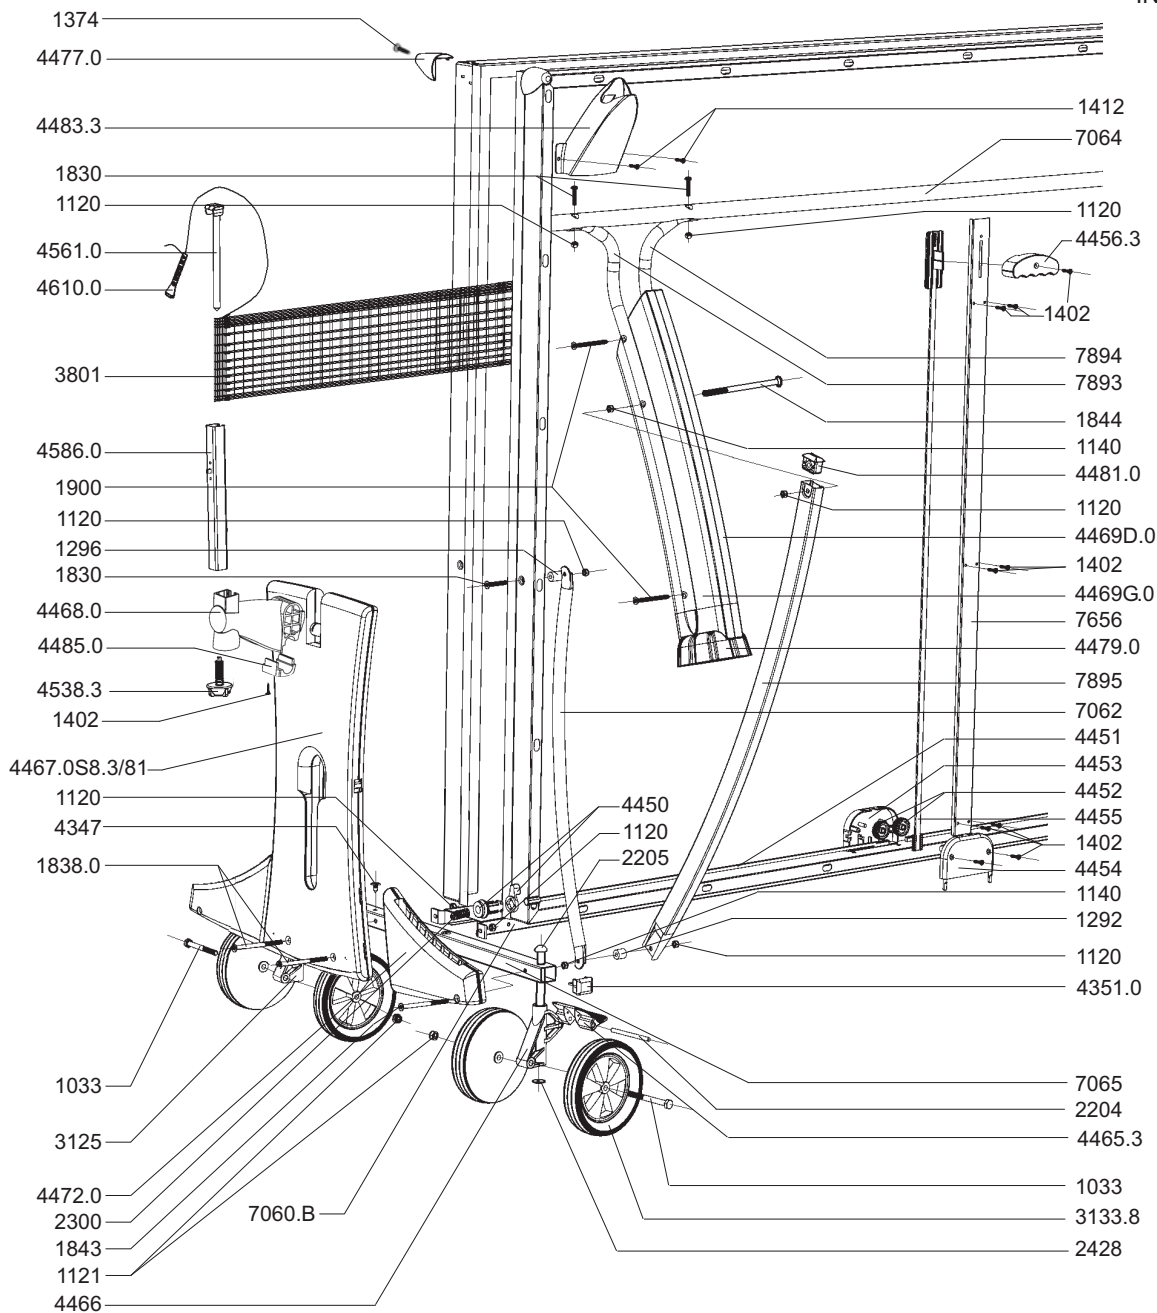

Nomenclature des pièces détachées - Spare parts list

INDOOR BLEU PL155600/1

	Ø8x80	1033
	Ø6	1140
	Ø6	1120
	Ø8	1121
	Ø6x15x15	1292
	Ø6x15x21	1296
	Ø4.2x19	1374
	Ø4x20	1402
	Ø4x15	1412
	Ø6x74	1900
	Ø6x35	1830
	Ø6x80	1838.0
	Ø6x90	1843
	Ø6x110	1844
		2300

KIT SAV

2711

2830

9586

93133

3233.8

Pour toutes vos pièces détachées
For all your spare parts

www.cornilleau-services.com