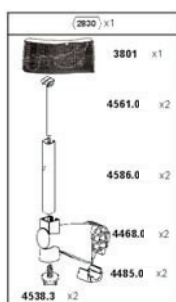

Réf 155605 Bleu / Blue

500 M CROSSOVER

Réf 155607 Gris / Grey

OUTDOOR

Nomenclature des pièces détachées - Spare parts list

OUTDOOR BLEU PL155605/1
OUTDOOR GRIS PL155607/1

	Ø8x90 1034.0
	Ø6 1140
	Ø6 1120
	Ø8 1121.0
	Ø6x15x15 1292
	Ø6x15x23 1296
	Ø4.2x19 1374
	Ø4x20 1402
	Ø4x30 1404
	Ø6x74 1900
	Ø6x30 1708
	Ø6x35 1830
	Ø6x80 1838.0
	Ø6x90 1843
	Ø6x110 1844
	2300

KIT SAV

2777

2830

9586

93154

Pour toutes vos pièces détachées
For all your spare parts

www.cornilleau-services.com

CORNILLEAU

CORNILLEAU SAS 14, route nationale - BP n°2
F-60120 BONNEUIL-LES-EAUX - FRANCE