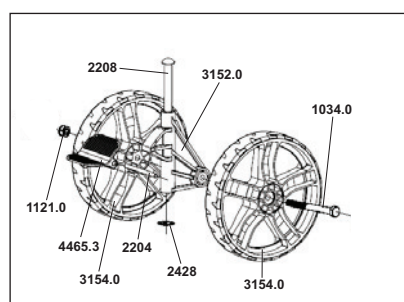

Réf 155605 Bleu / Blue

500 M CROSSOVER

Réf 155607 Gris / Grey

OUTDOOR

Nomenclature des pièces détachées - Spare parts list

OUTDOOR BLEU PL155605/1
OUTDOOR GRIS PL155607/1

	Ø8x90 1034.0
	Ø6 1140
	Ø6 1120
	Ø8 1121.0
	Ø6x15x15 1292
	Ø6x15x23 1296
	Ø4.2x19 1374
	Ø4x20 1402
	Ø4x30 1404
	Ø6x74 1900
	Ø6x30 1708
	Ø6x35 1830
	Ø6x80 1838.0
	Ø6x90 1843
	Ø6x110 1844
	2300

KIT SAV

2777

2830

9586

93154

Pour toutes vos pièces détachées
For all your spare parts

www.cornilleau-services.com

CORNILLEAU

CORNILLEAU SAS 14, route nationale - BP n°2
F-60120 BONNEUIL-LES-EAUX - FRANCE