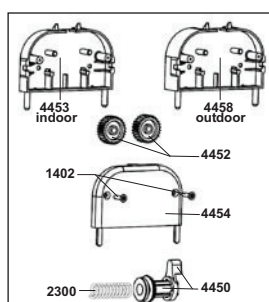

Réf 155605 Bleu / Blue

500 M CROSSOVER

Réf 155607 Gris / Grey

OUTDOOR

Nomenclature des pièces détachées - Spare parts list

OUTDOOR BLEU PL155605/1
OUTDOOR GRIS PL155607/1

	Ø8x90 1034.0
	Ø6 1140
	Ø6 1120
	Ø8 1121.0
	Ø6x15x15 1292
	Ø6x15x23 1296
	Ø4.2x19 1374
	Ø4x20 1402
	Ø4x30 1404
	Ø6x74 1900
	Ø6x30 1708
	Ø6x35 1830
	Ø6x80 1838.0
	Ø6x90 1843
	Ø6x110 1844
	2300

KIT SAV

2777

2830

9586

93154

Pour toutes vos pièces détachées
For all your spare parts

www.cornilleau-services.com

CORNILLEAU

CORNILLEAU SAS 14, route nationale - BP n°2
F-60120 BONNEUIL-LES-EAUX - FRANCE