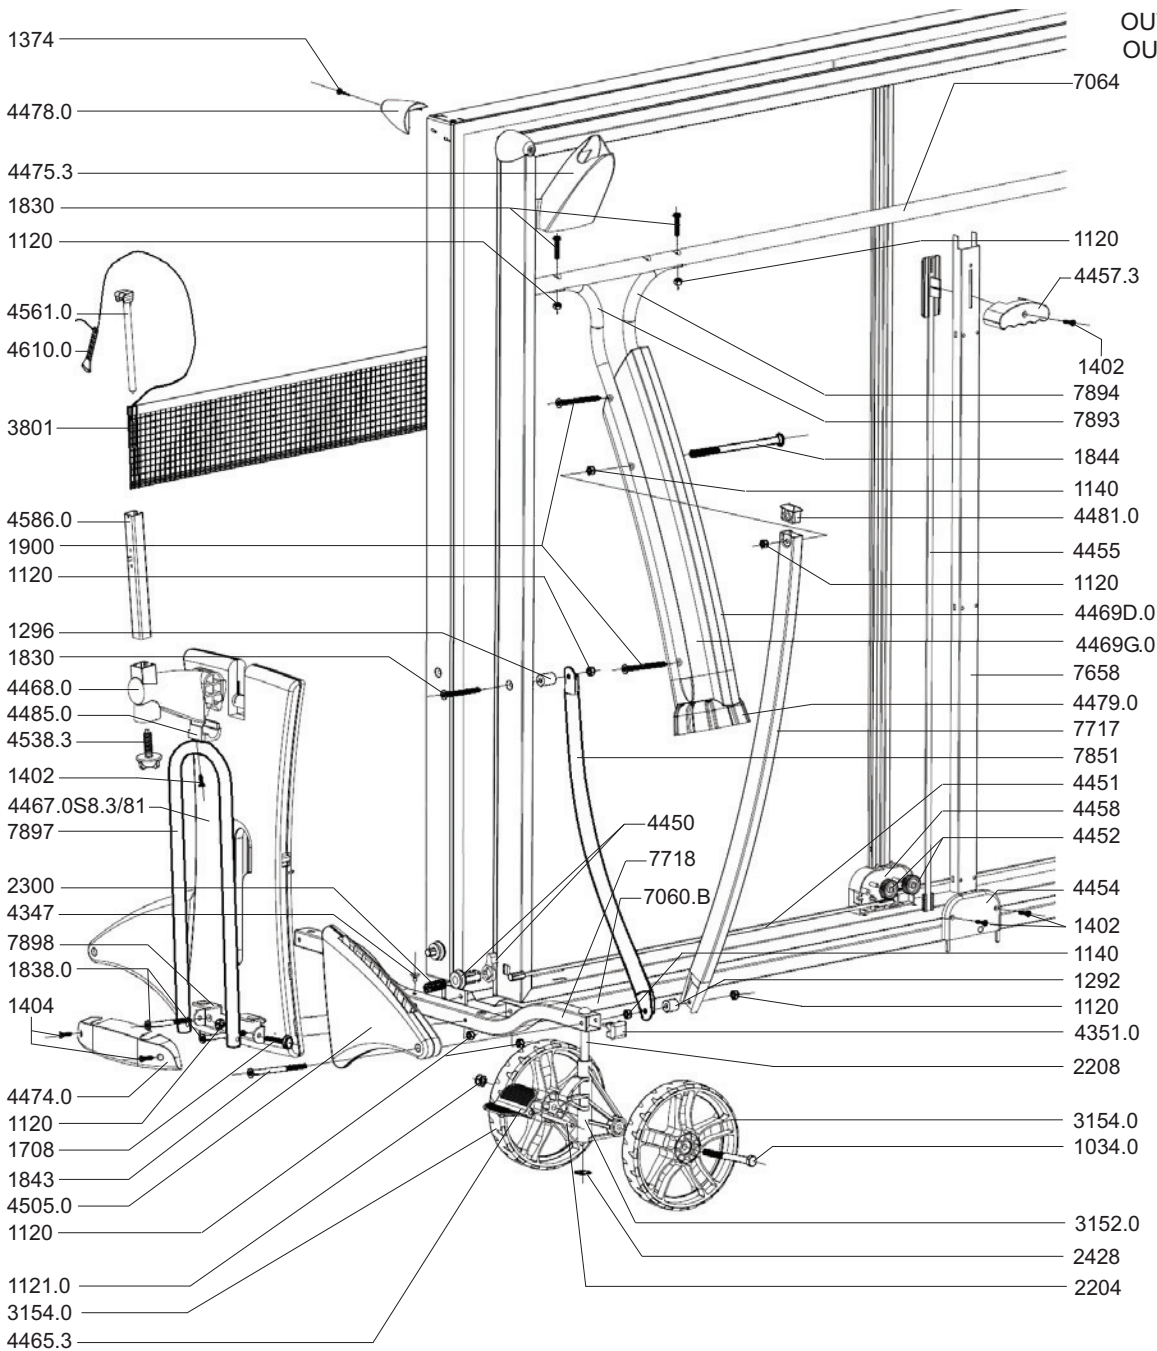

Réf 155605 Bleu / Blue

500 M CROSSOVER

Réf 155607 Gris / Grey

OUTDOOR

Nomenclature des pièces détachées - Spare parts list

OUTDOOR BLEU PL155605/1
OUTDOOR GRIS PL155607/1

	Ø8x90 1034.0
	Ø6 1140
	Ø6 1120
	Ø8 1121.0
	Ø6x15x15 1292
	Ø6x15x23 1296
	Ø4.2x19 1374
	Ø4x20 1402
	Ø4x30 1404
	Ø6x74 1900
	Ø6x30 1708
	Ø6x35 1830
	Ø6x80 1838.0
	Ø6x90 1843
	Ø6x110 1844
	2300