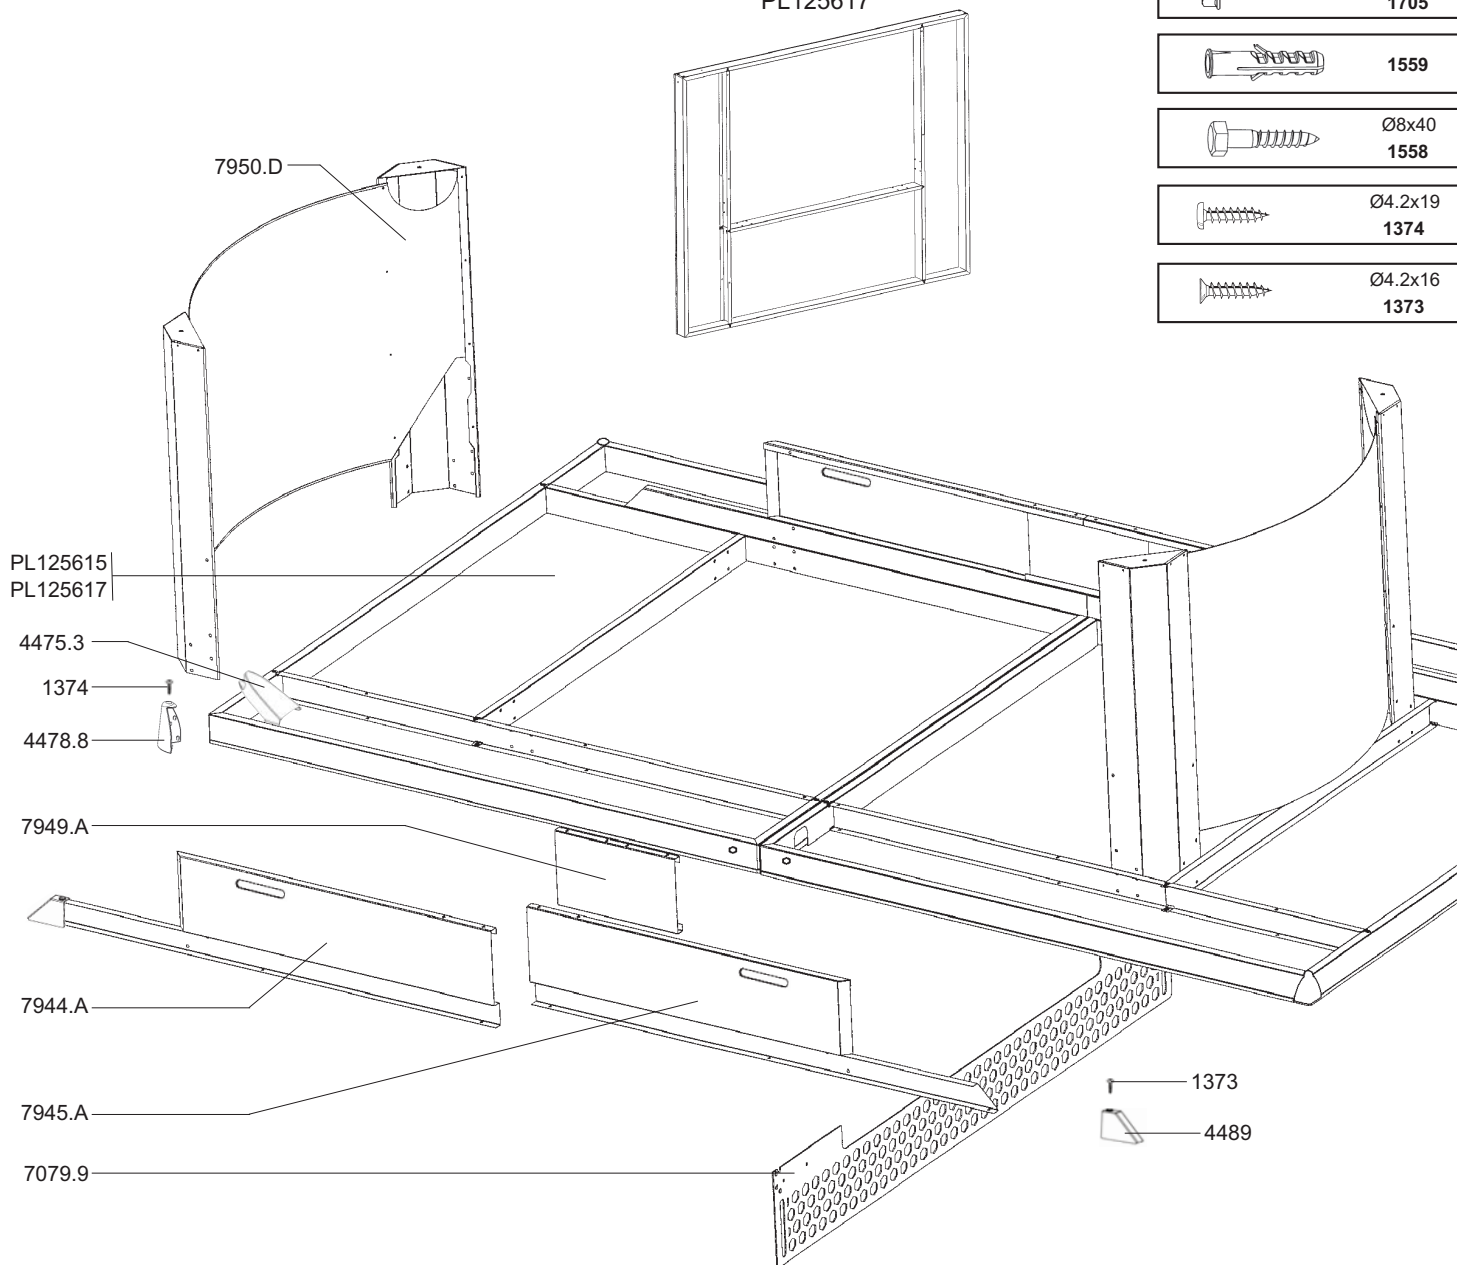

Réf 125615 Bleue / Blue

Réf 125617 Grise / Grey

PRO 510 OUTDOOR

Nomenclature des pièces détachées - Spare parts list

510 OUTDOOR BLEU
PL125615

510 OUTDOOR GRIS
PL125617

	Ø6 1124
---	------------

	Ø6x16 1705
---	---------------

	1559
---	------

	Ø8x40 1558
---	---------------

	Ø4.2x19 1374
---	-----------------

	Ø4.2x16 1373
---	-----------------

KIT SAV

2758

Pour toutes vos pièces détachées
For all your spare parts

www.cornilleau-services.com