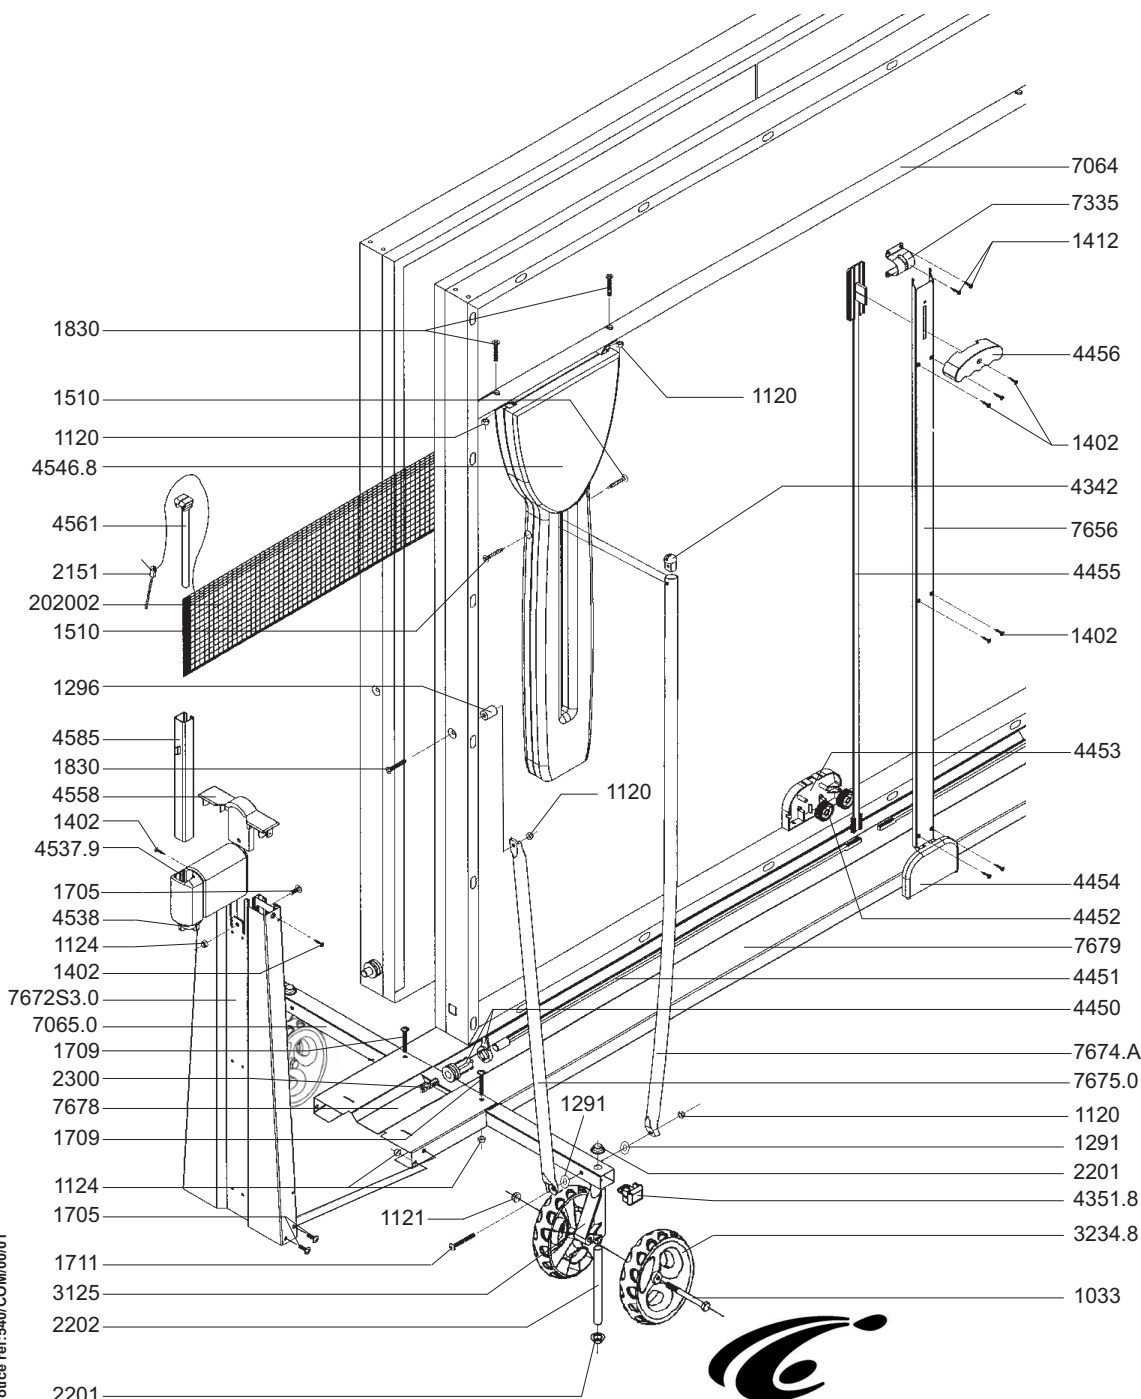

# COMPETITION 540 INDOOR

Réf 115400 Indoor Bleu / Blue / Blau / Blauw / Blu / Azul

Réf 115401 Indoor Vert / Green / Grün / Groen / Verde / Verde

NOMENCLATURE DES PIÈCES DÉTACHÉES	SPARE PARTS LIST	VERZEICHNIS DER ERSATZTEILE
LIJST VAN ONDERDELEN	NOMENCLATURA DEI PEZZI DI RICAMBIO	NOMENCLATURA DE LAS PIEZAS DE RECAMBIO

540 BLEUE PL115400  
540 VERTE PL115401

	Ø8x80 1033
	Ø6 1120
	Ø8 1121
	Ø6 1124
	Ø6x12x1.2 1291
	Ø6x15x21 1296
	Ø4x20 1402
	Ø4x15 1412
	Ø6x40 1510
	Ø6x16 1705
	Ø6x35 1709
	Ø6x45 1711
	Ø6x35 1830
	2300