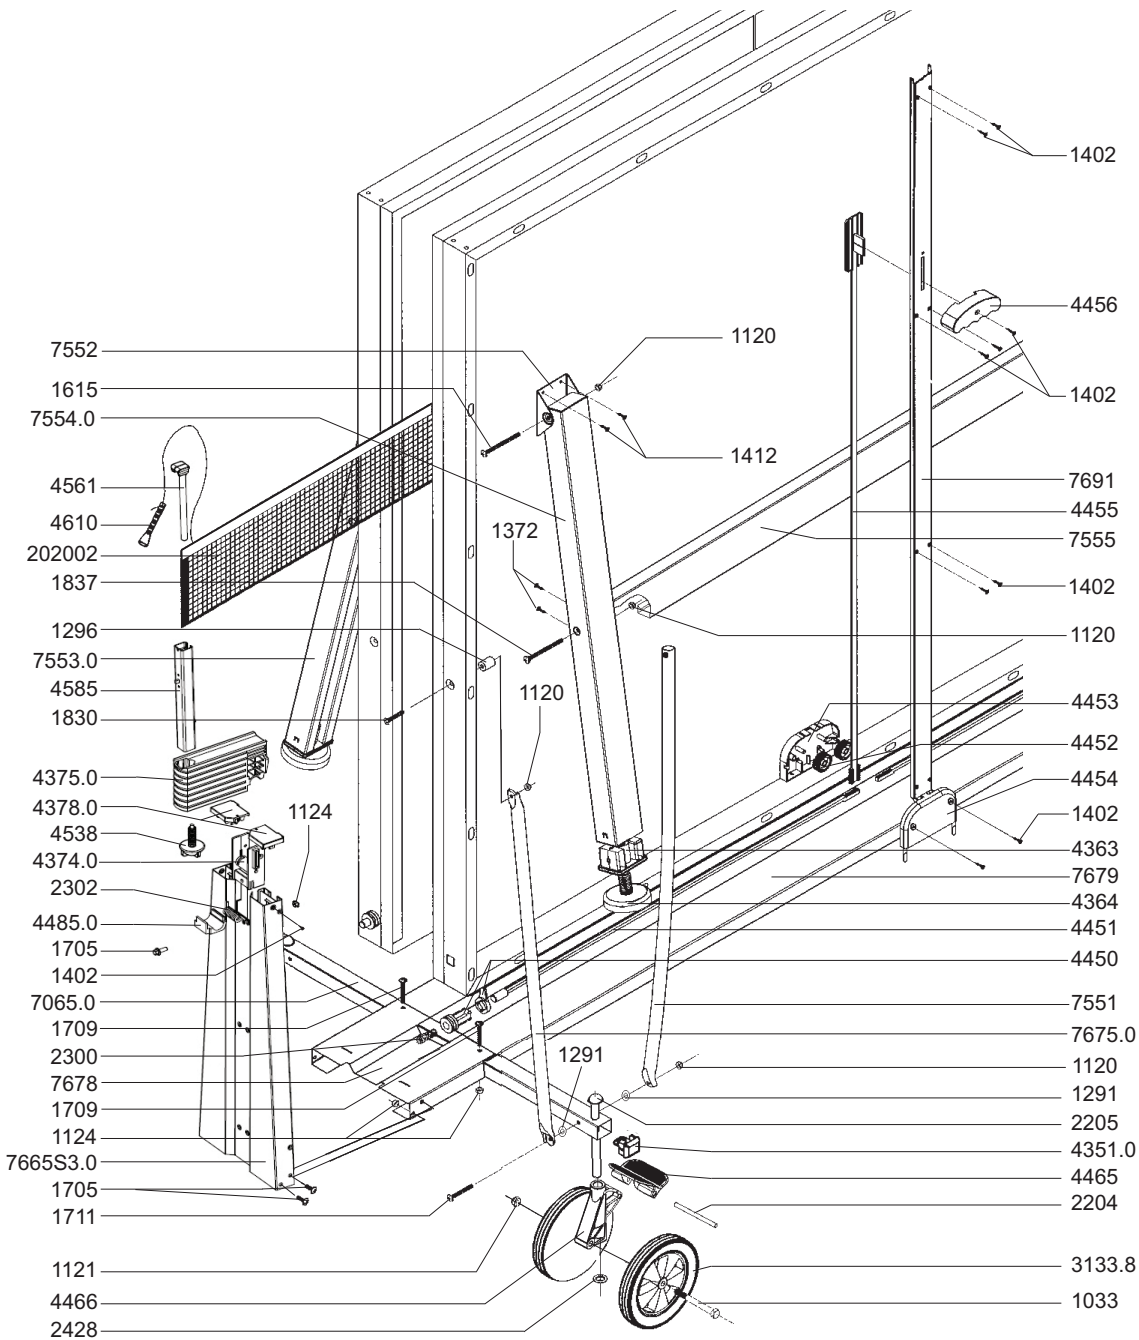

Nomenclature des pièces détachées - Spare parts list

540 BLEUE PL115600

	Ø8x80 1033
	Ø6 1120
	Ø8 1121
	Ø6 1124
	Ø6x12x1.2 1291
	Ø6x15x21 1296
	Ø4x16 1372
	Ø4x20 1402
	Ø4x15 1412
	Ø6x70 1615
	Ø6x16 1705
	Ø6x35 1709
	Ø6x45 1711
	Ø6x35 1830
	Ø6x70 1837
	2300