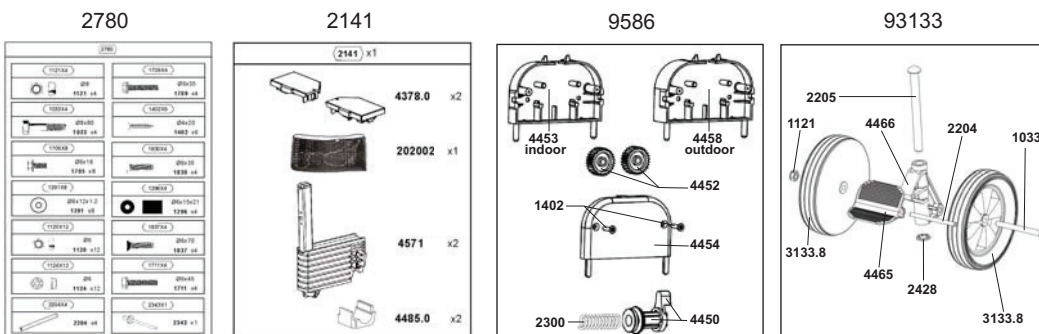

KIT SAV

Pour toutes vos pièces détachées / For all your spare parts

www.cornilleau-services.com