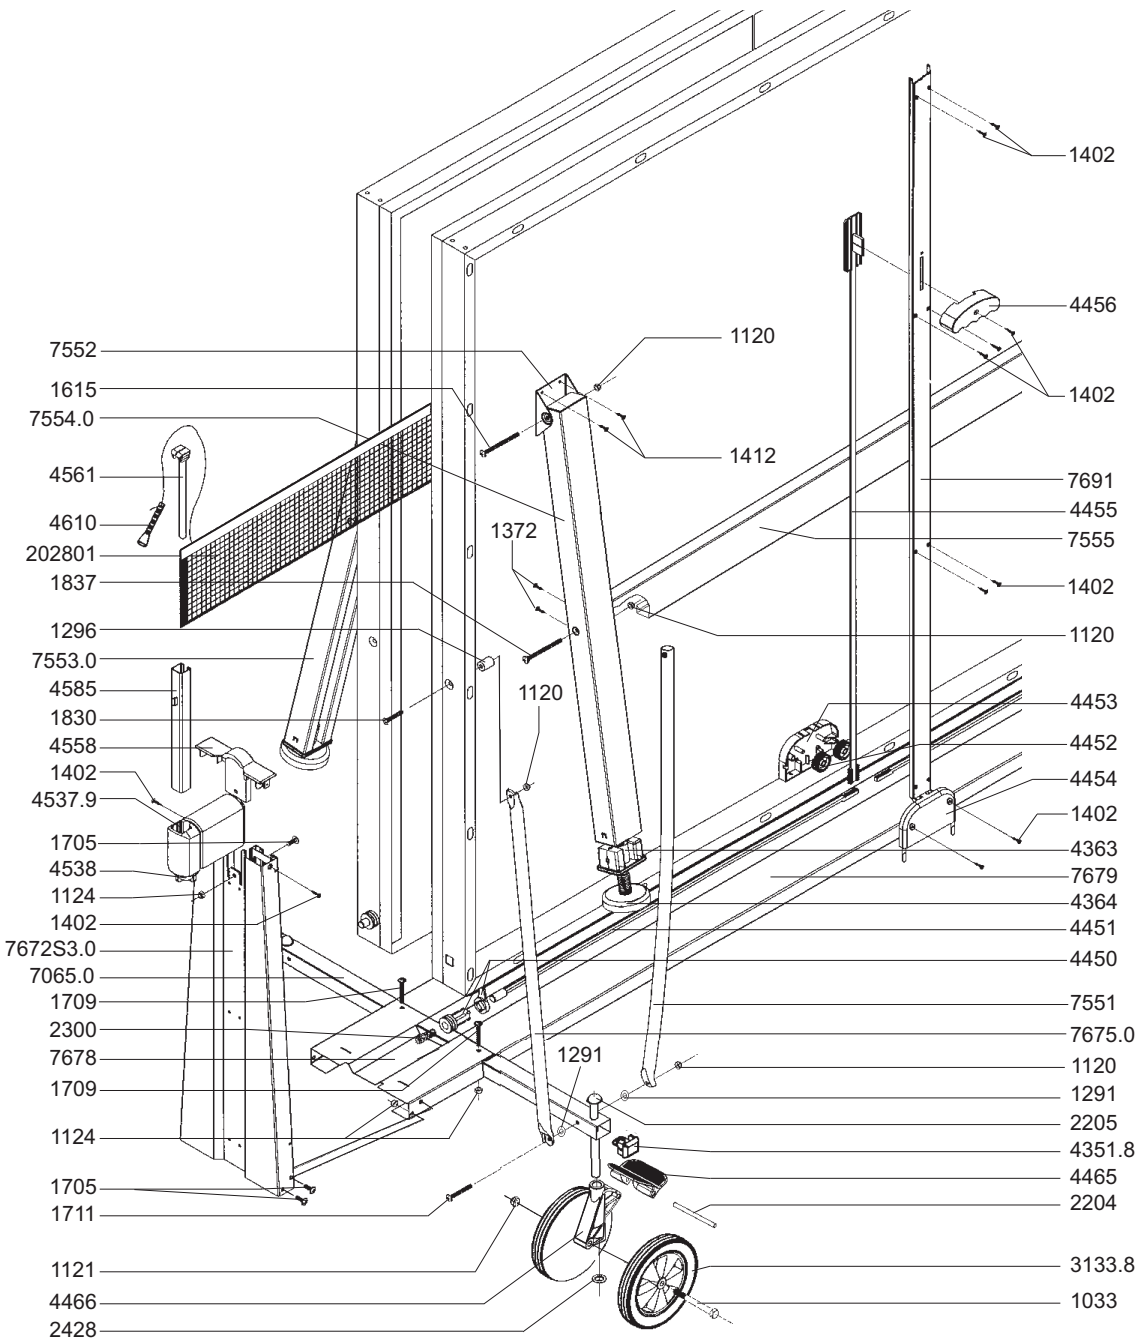

# 540 COMPETITION

## Nomenclature des pièces détachées - Spare parts list

540 BLEUE PL115900  
 540 VERTE PL115901

	Ø8x80 1033
	Ø6 1120
	Ø8 1121
	Ø6 1124
	Ø6x12x1.2 1291
	Ø6x15x21 1296
	Ø4x16 1372
	Ø4x20 1402
	Ø4x15 1412
	Ø6x70 1615
	Ø6x16 1705
	Ø6x35 1709
	Ø6x45 1711
	Ø6x35 1830
	Ø6x70 1837
	2300