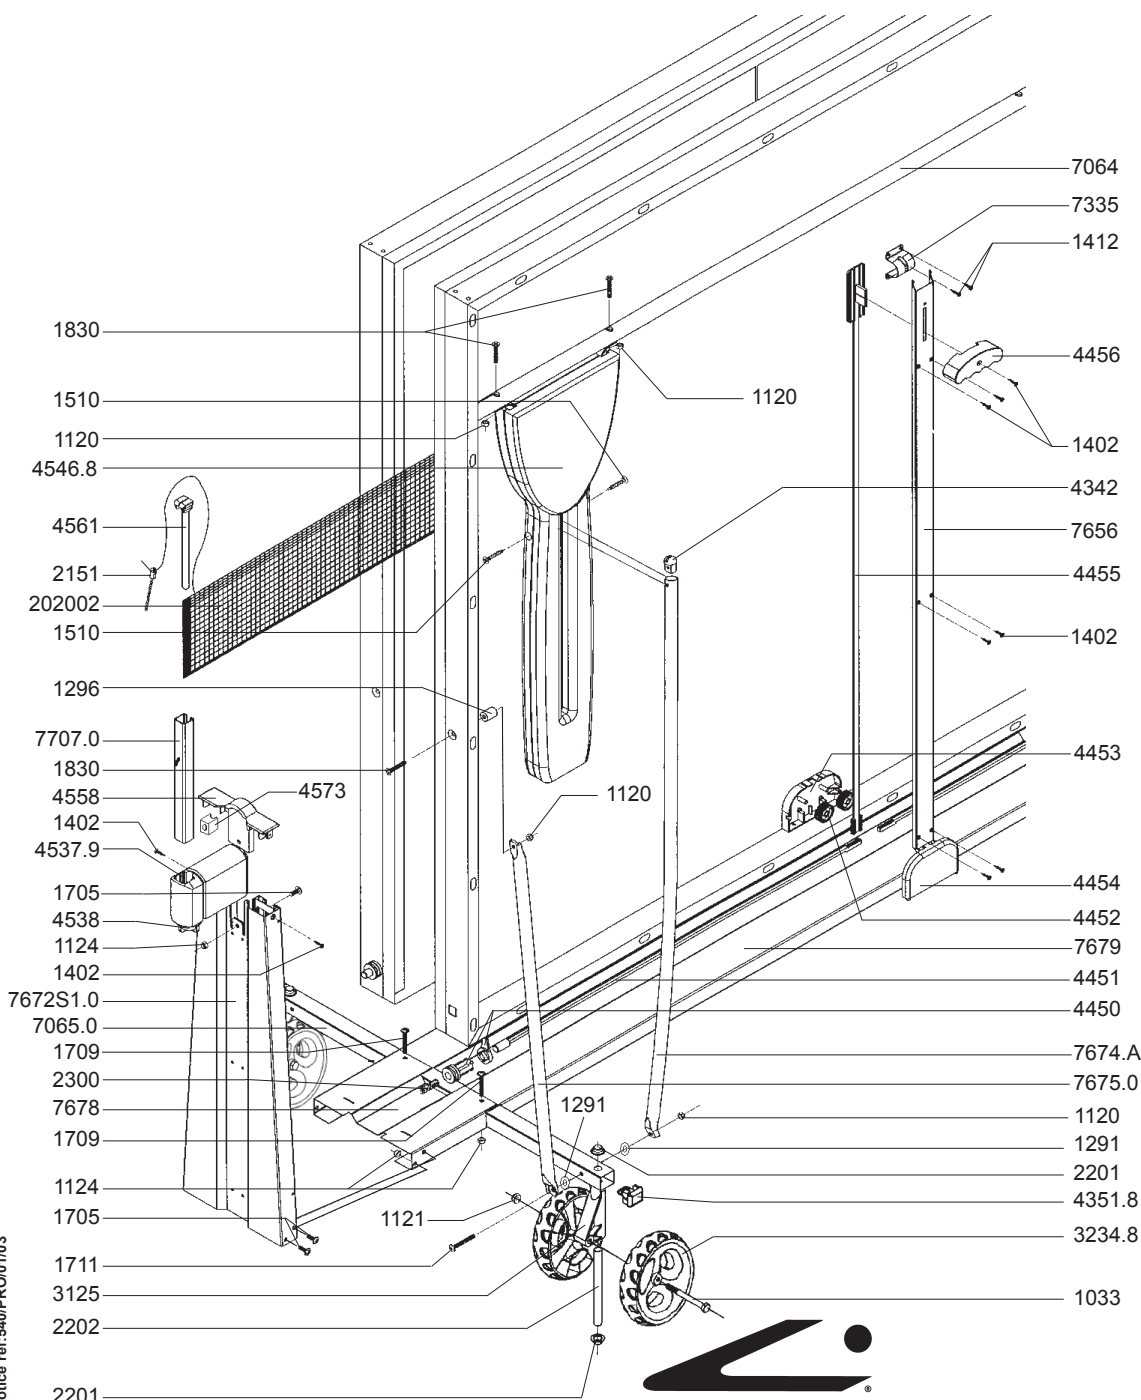

PRO 540 INDOOR

Réf 125400 Indoor Bleu / Blue / Blau / Blauw / Blu / Azul

Réf 125401 Indoor Vert / Green / Grün / Groen / Verde / Verde

NOMENCLATURE DES PIÈCES DÉTACHÉES	SPARE PARTS LIST	VERZEICHNIS DER ERSATZTEILE
LIJST VAN ONDERDELEN	NOMENCLATURA DEI PEZZI DI RICAMBIO	NOMENCLATURA DE LAS PIEZAS DE RECAMBIO

540 BLEUE PL125400
540 VERTE PL125401

	Ø8x80 1033
	Ø6 1120
	Ø8 1121
	Ø6 1124
	Ø6x12x1.2 1291
	Ø6x15x21 1296
	Ø4x20 1402
	Ø4x15 1412
	Ø6x40 1510
	Ø6x16 1705
	Ø6x35 1709
	Ø6x45 1711
	Ø6x35 1830
	2300