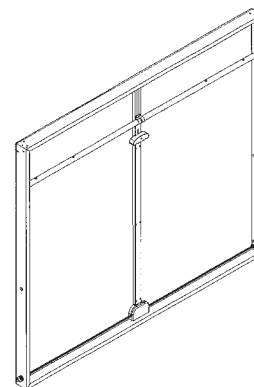

Nomenclature des pièces détachées - Spare parts list

540 OUTDOOR BLEU  
PL125415/1

	Ø8x80 <b>1033</b>
	Ø6 <b>1120</b>
	Ø8 <b>1121</b>
	Ø6 <b>1124</b>
	Ø6x12x1.2 <b>1291</b>
	Ø6x15x21 <b>1296</b>
	Ø4x12.7 <b>1370</b>
	Ø4x20 <b>1402</b>
	Ø6x40 <b>1510</b>
	Ø6x16 <b>1705</b>
	Ø6x35 <b>1709</b>
	Ø6x45 <b>1711</b>
	Ø6x35 <b>1830</b>
	<b>2300</b>