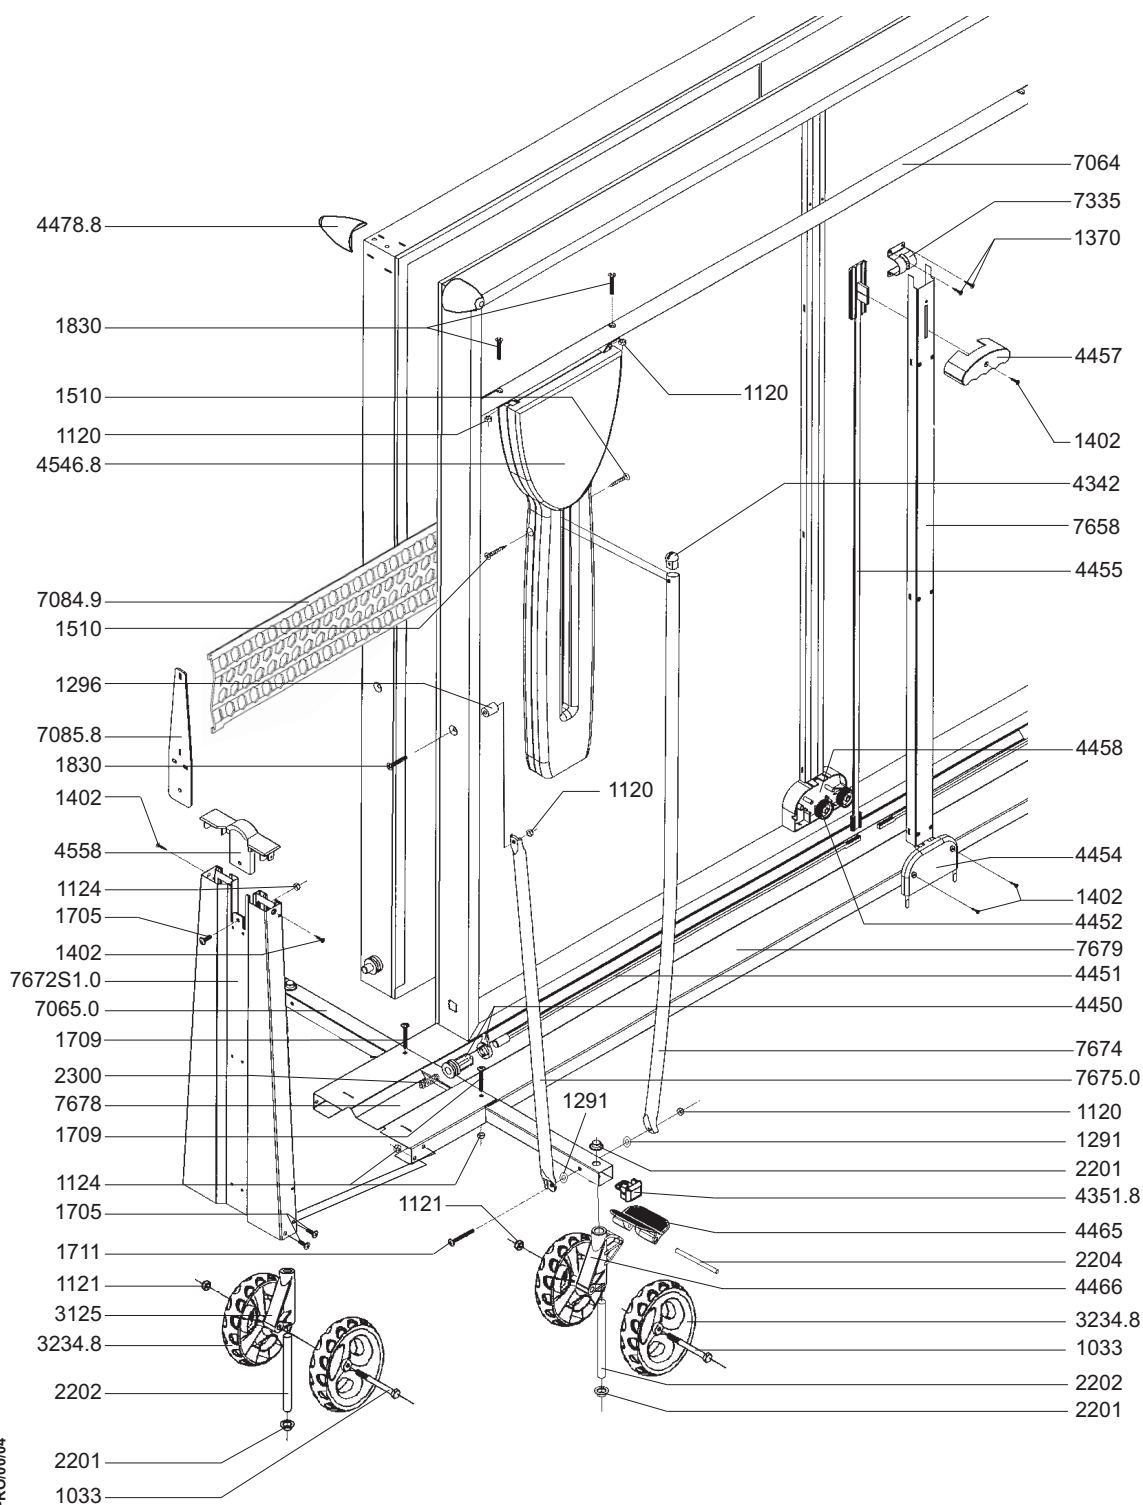

Nomenclature des pièces détachées - Spare parts list

540 OUTDOOR BLEU  
PL125415/1

	Ø8x80 <b>1033</b>
	Ø6 <b>1120</b>
	Ø8 <b>1121</b>
	Ø6 <b>1124</b>
	Ø6x12x1.2 <b>1291</b>
	Ø6x15x21 <b>1296</b>
	Ø4x12.7 <b>1370</b>
	Ø4x20 <b>1402</b>
	Ø6x40 <b>1510</b>
	Ø6x16 <b>1705</b>
	Ø6x35 <b>1709</b>
	Ø6x45 <b>1711</b>
	Ø6x35 <b>1830</b>
	<b>2300</b>