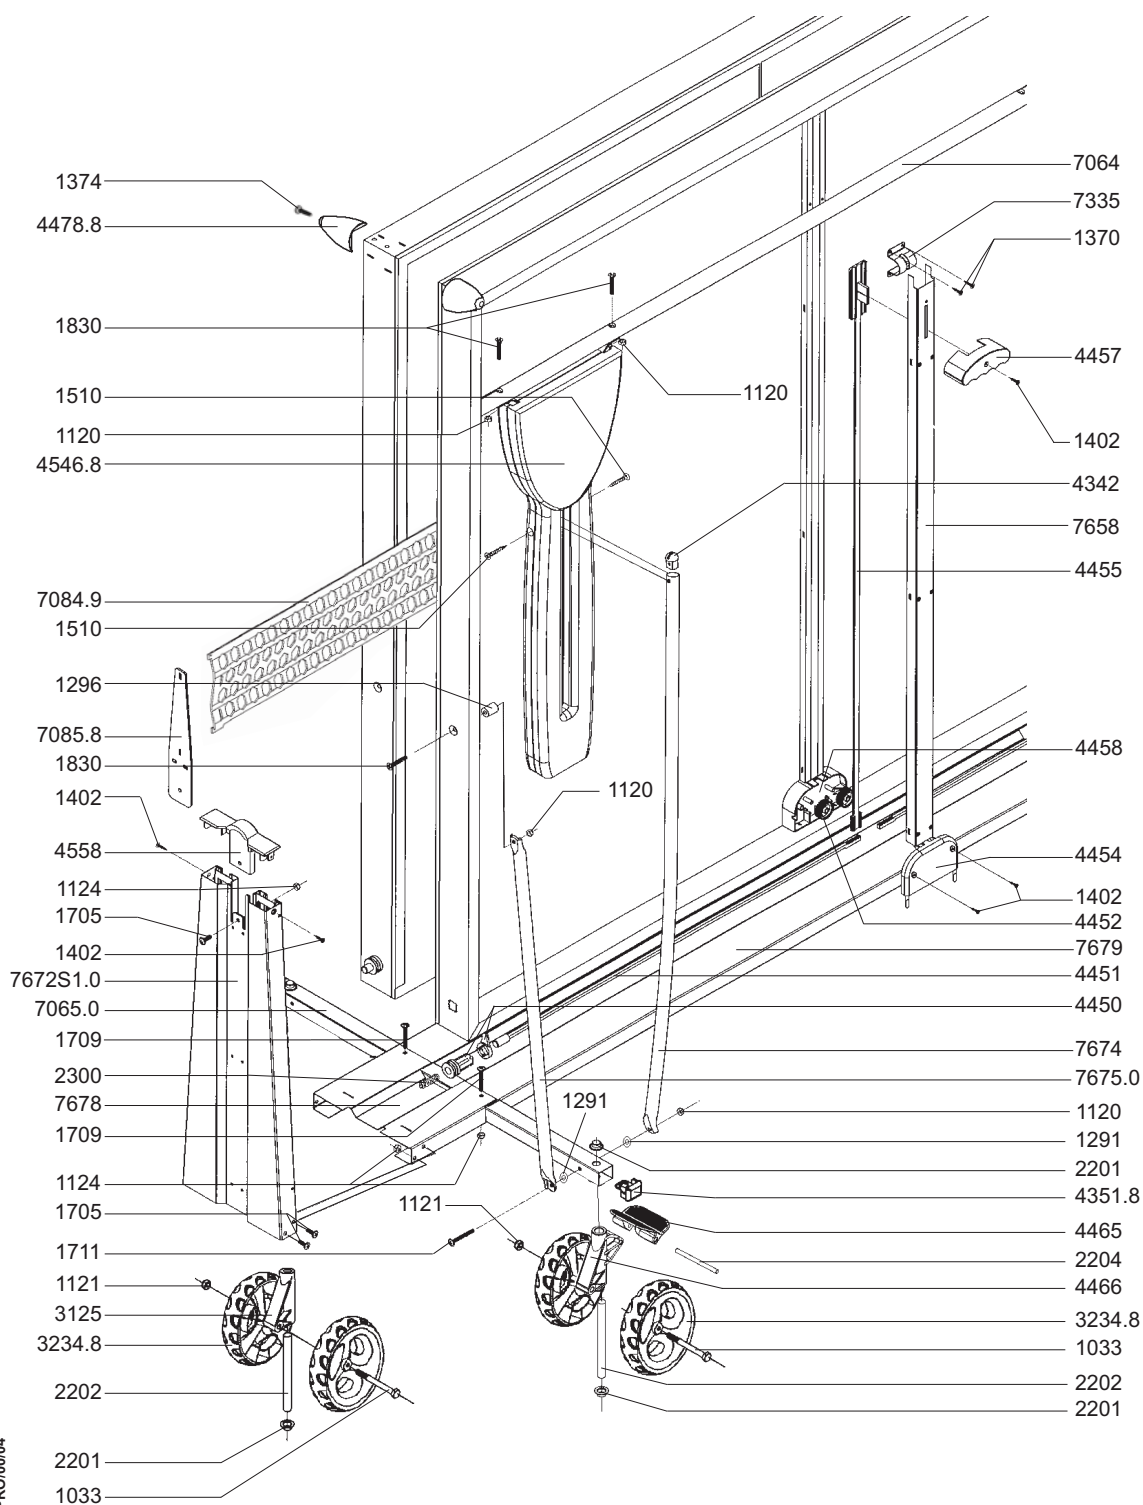

Nomenclature des pièces détachées - Spare parts list

540 OUTDOOR GRISE  
PL125417/1

	Ø8x80 <b>1033</b>
	Ø6 <b>1120</b>
	Ø8 <b>1121</b>
	Ø6 <b>1124</b>
	Ø6x12x1.2 <b>1291</b>
	Ø6x15x21 <b>1296</b>
	Ø4x12.7 <b>1370</b>
	Ø4.2x19 <b>1374</b>
	Ø4x20 <b>1402</b>
	Ø6x40 <b>1510</b>
	Ø6x16 <b>1705</b>
	Ø6x35 <b>1709</b>
	Ø6x45 <b>1711</b>
	Ø6x35 <b>1830</b>
	<b>2300</b>