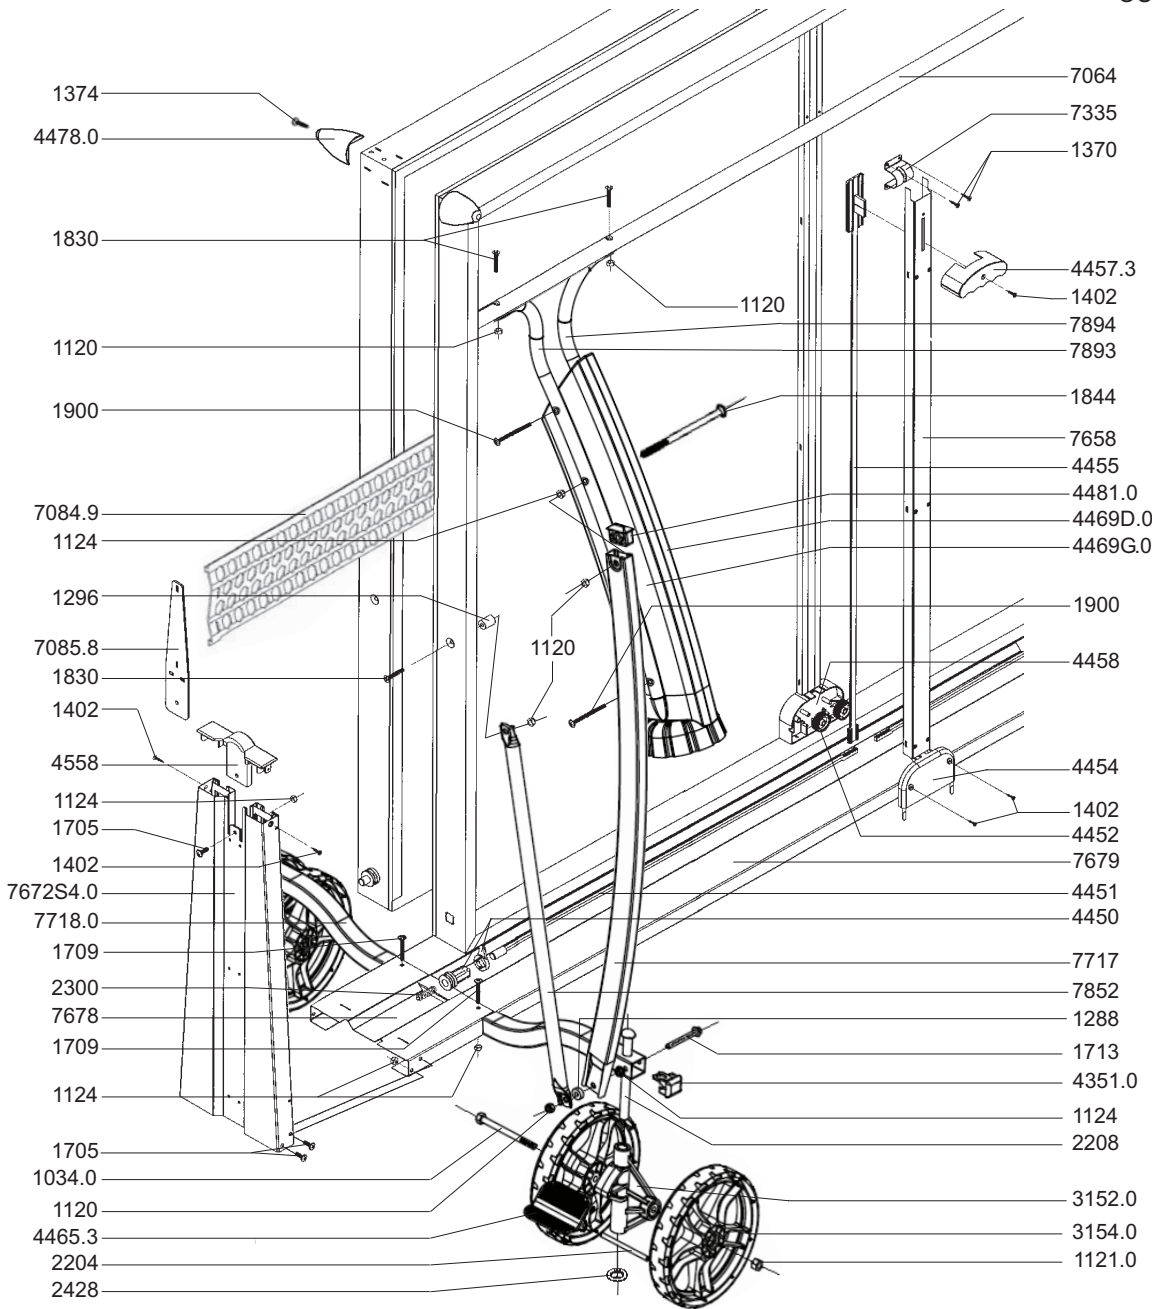

Nomenclature des pièces détachées - Spare parts list

OUTDOOR GRIS PL125607/1

	Ø8x90 1034.0
	Ø6 1124
	Ø6 1120
	Ø8 1121.0
	Ø6x15x6 1288
	Ø6x15x23 1296
	Ø4x12.7 1370
	Ø4.2x19 1374
	Ø4x20 1402
	Ø6x74 1900
	Ø6x16 1705
	Ø6x35 1709
	Ø6x55 1713
	Ø6x35 1830
	Ø6x110 1844
	2300

KIT SAV

2794

9586

93154

Notice réf:540/CRO/00/01

Pour toutes vos pièces détachées
For all your spare parts

www.cornilleau-services.com

CORNILLEAU SAS 14, route nationale - BP n°2
F-60120 BONNEUIL-LES-EAUX - FRANCE