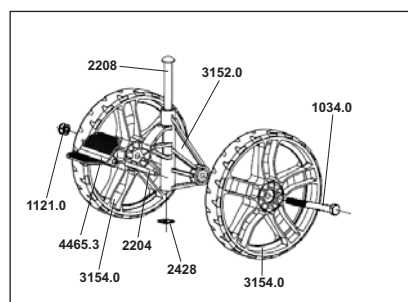

Nomenclature des pièces détachées - Spare parts list

OUTDOOR GRIS PL125607/1

	Ø8x90 1034.0
	Ø6 1124
	Ø6 1120
	Ø8 1121.0
	Ø6x15x6 1288
	Ø6x15x23 1296
	Ø4x12.7 1370
	Ø4.2x19 1374
	Ø4x20 1402
	Ø6x74 1900
	Ø6x16 1705
	Ø6x35 1709
	Ø6x55 1713
	Ø6x35 1830
	Ø6x110 1844
	2300

KIT SAV

2794

9586

93154

Notice réf:540/CRO/00/01

Pour toutes vos pièces détachées
For all your spare parts

www.cornilleau-services.com

CORNILLEAU SAS 14, route nationale - BP n°2
F-60120 BONNEUIL-LES-EAUX - FRANCE