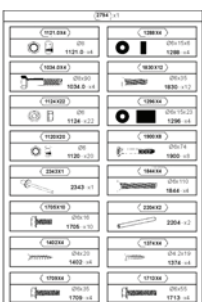

Nomenclature des pièces détachées - Spare parts list

OUTDOOR GRIS PL125607/1

	Ø8x90 1034.0
	Ø6 1124
	Ø6 1120
	Ø8 1121.0
	Ø6x15x6 1288
	Ø6x15x23 1296
	Ø4x12.7 1370
	Ø4.2x19 1374
	Ø4x20 1402
	Ø6x74 1900
	Ø6x16 1705
	Ø6x35 1709
	Ø6x55 1713
	Ø6x35 1830
	Ø6x110 1844
	2300

KIT SAV

2794

9586

93154

Notice réf:540/CRO/00/01

Pour toutes vos pièces détachées
For all your spare parts

www.cornilleau-services.com

CORNILLEAU SAS 14, route nationale - BP n°2
F-60120 BONNEUIL-LES-EAUX - FRANCE