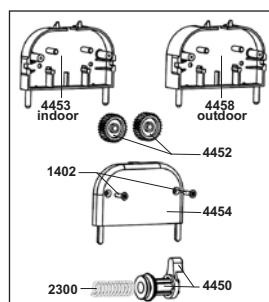

Nomenclature des pièces détachées - Spare parts list

OUTDOOR GRIS PL125607/1

	Ø8x90 1034.0
	Ø6 1124
	Ø6 1120
	Ø8 1121.0
	Ø6x15x6 1288
	Ø6x15x23 1296
	Ø4x12.7 1370
	Ø4.2x19 1374
	Ø4x20 1402
	Ø6x74 1900
	Ø6x16 1705
	Ø6x35 1709
	Ø6x55 1713
	Ø6x35 1830
	Ø6x110 1844
	2300

KIT SAV

2794

9586

93154

Notice réf:540/CRO/00/01

Pour toutes vos pièces détachées
For all your spare parts

www.cornilleau-services.com

CORNILLEAU SAS 14, route nationale - BP n°2
F-60120 BONNEUIL-LES-EAUX - FRANCE