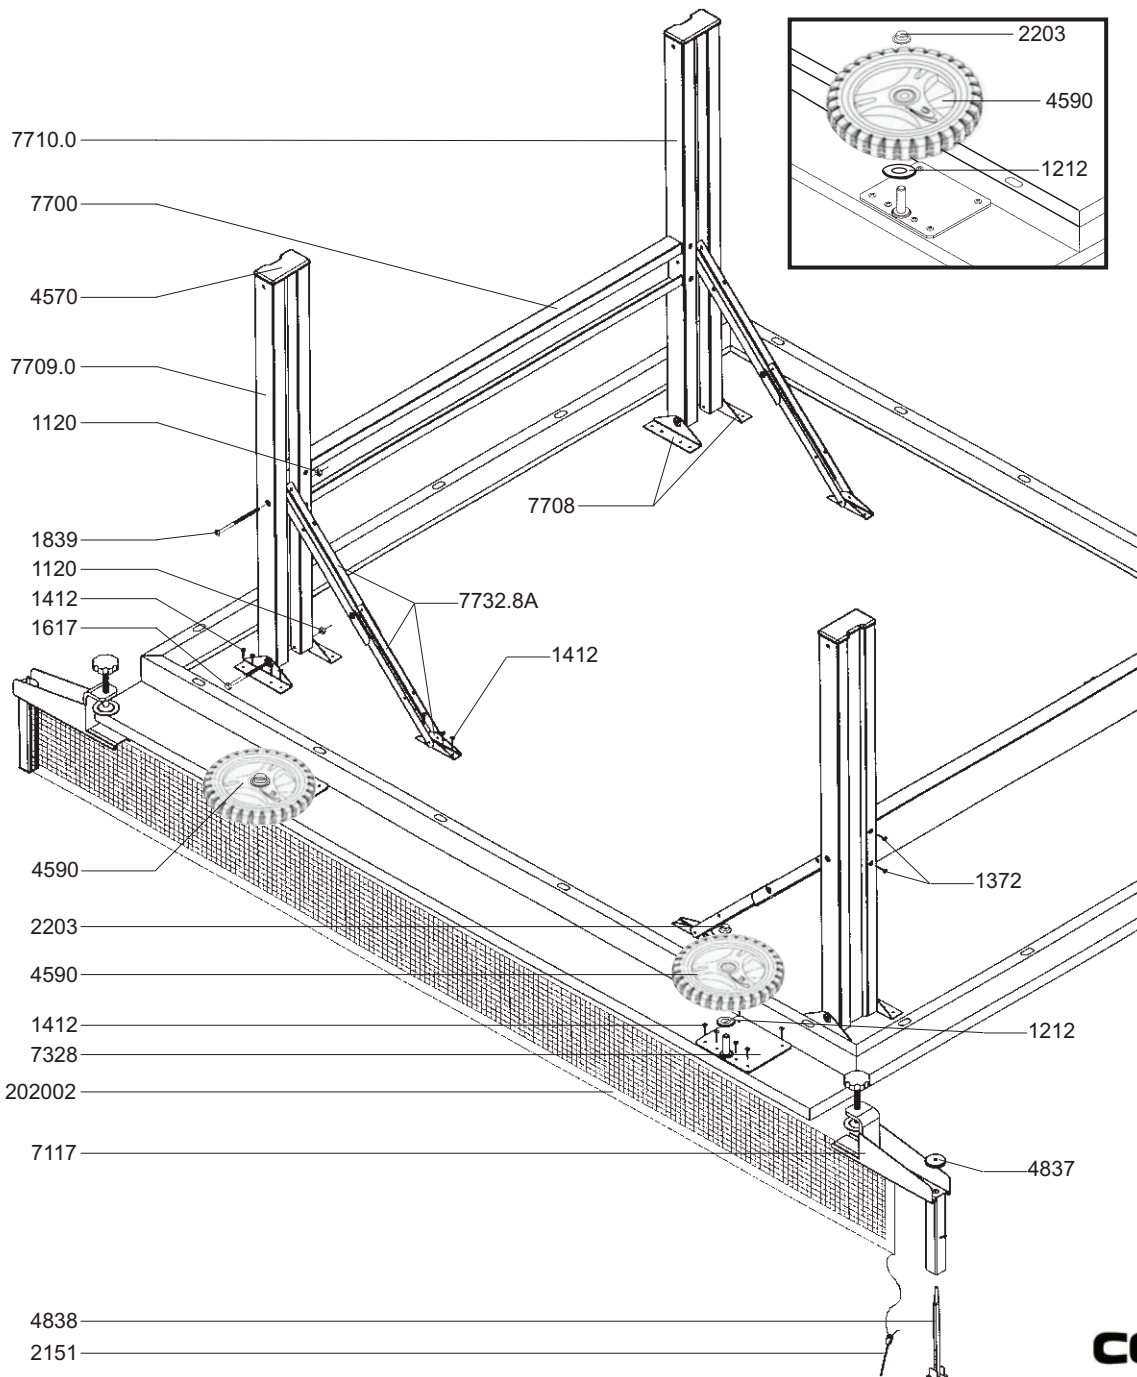

CONTENU DU COLIS	THIS BOX CONTAINS	INHALT DES PAKETS
INHOUD VAN DE DOOS	CONTENUTO DEL CARTONE	CONTENIDO DEL PAQUETE

NOMENCLATURE DES PIÈCES DÉTACHÉES	SPARE PARTS LIST	VERZEICHNIS DER ERSATZTEILE
LIJST VAN ONDERDELEN	NOMENCLATURA DEI PEZZI DI RICAMBIO	NOMENCLATURA DE LAS PIEZAS DE RECAMBIO

610 BLEUE PL116100
610 VERTE PL116101

	Ø6 1120
	Ø4x16 1372
	Ø4x15 1412
	Ø6x90 1617
	Ø6x90 1839
	2203