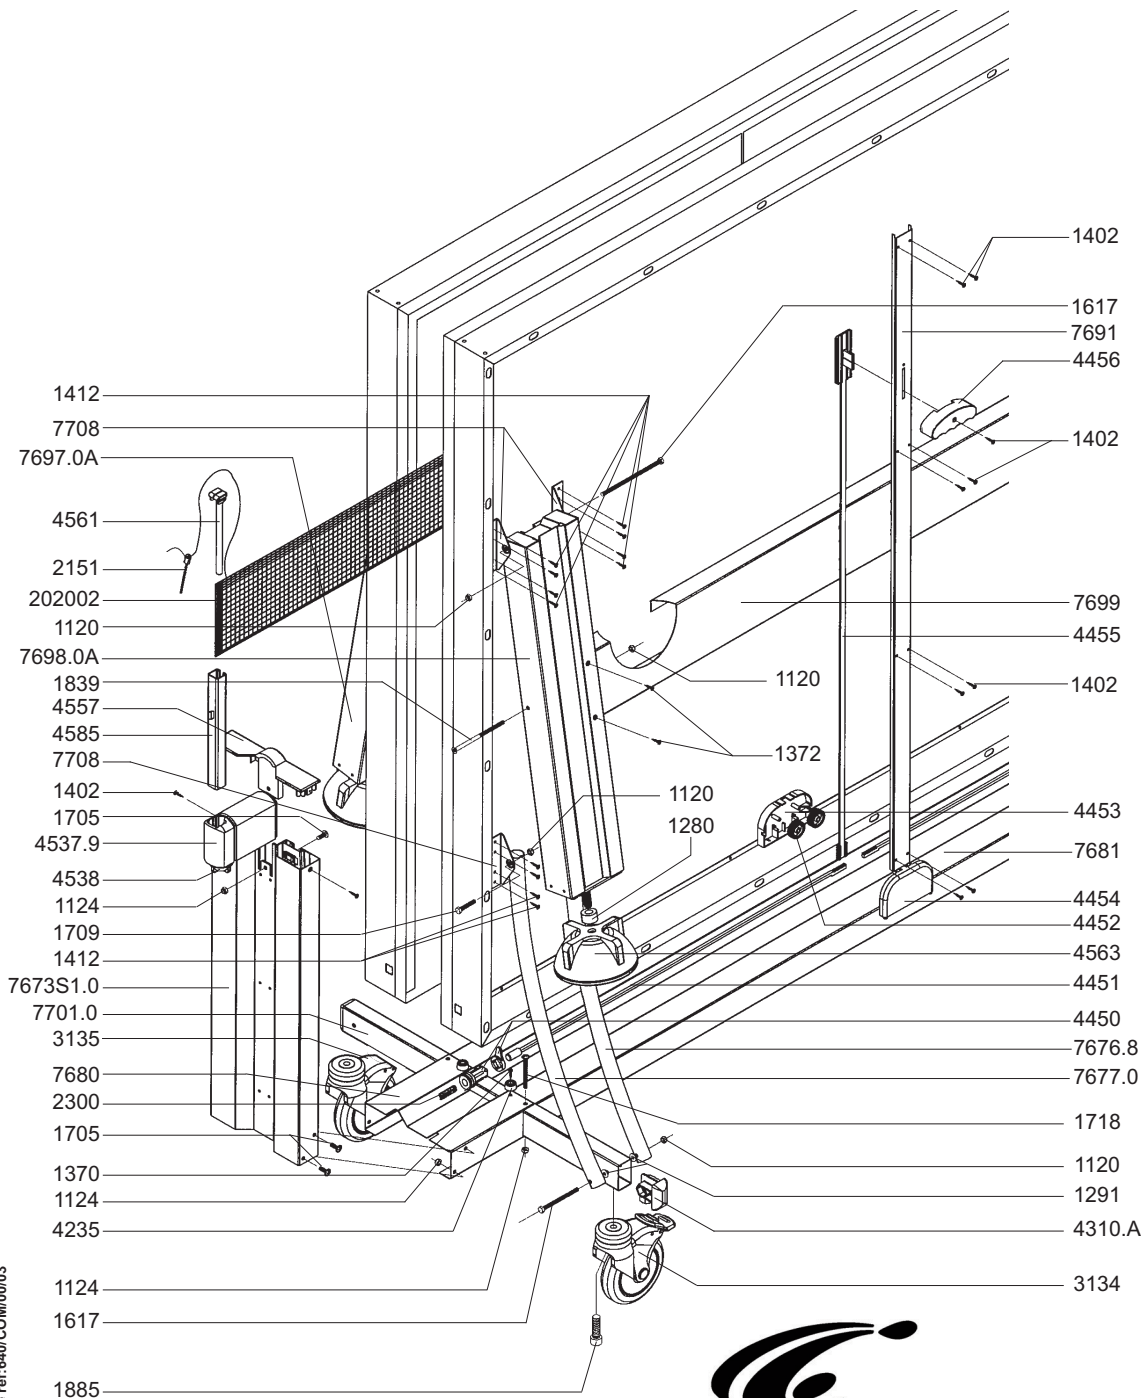

COMPETITION 640

Réf 116400

640 Bleu / Blue / Blau / Blauw / Blu / Azul

Réf 116401

640 Vert / Green / Grün / Groen / Verde / Verde

NOMENCLATURE DES PIÈCES DÉTACHÉES	SPARE PARTS LIST	VERZEICHNIS DER ERSATZTEILE
LIJST VAN ONDERDELEN	NOMENCLATURA DEI PEZZI DI RICAMBIO	NOMENCLATURA DE LAS PIEZAS DE RECAMBIO

640 BLEUE PL116400
640 VERTE PL116401

	Ø6 1120
	Ø6 1124
	Ø6x12x1.2 1291
	Ø4x12.7 1370
	Ø4x16 1372
	Ø4x20 1402
	Ø4x15 1412
	Ø6x90 1617
	Ø6x16 1705
	Ø6x35 1709
	Ø6x65 1718
	Ø6x90 1839
	Ø10x35 1885
	Ø25x13x15 1280
	2300