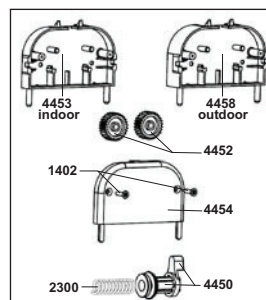

Nomenclature des pièces détachées - Spare parts list

640 BLEUE PL116600

	Ø6 1120
	Ø6 1124
	Ø6x12x1.2 1291
	Ø4x12.7 1370
	Ø4x16 1372
	Ø4x20 1402
	Ø4x15 1412
	Ø6x90 1617
	Ø6x16 1705
	Ø6x35 1709
	Ø6x65 1718
	Ø6x90 1839.0
	Ø10x35 1650
	Ø25x13x15 1280
	2300

KIT SAV

2781

2101

9586

Pour toutes vos pièces détachées / For all your spare parts

[www.cornilleau-services.com](http://www.cornilleau-services.com)

**cornilleau**

CORNILLEAU SAS 14, route nationale - BP n°2  
F-60120 BONNEUIL-LES-EAUX - FRANCE