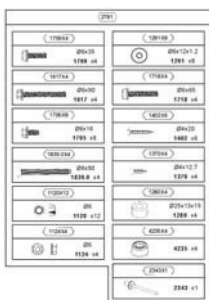

KIT SAV

2781