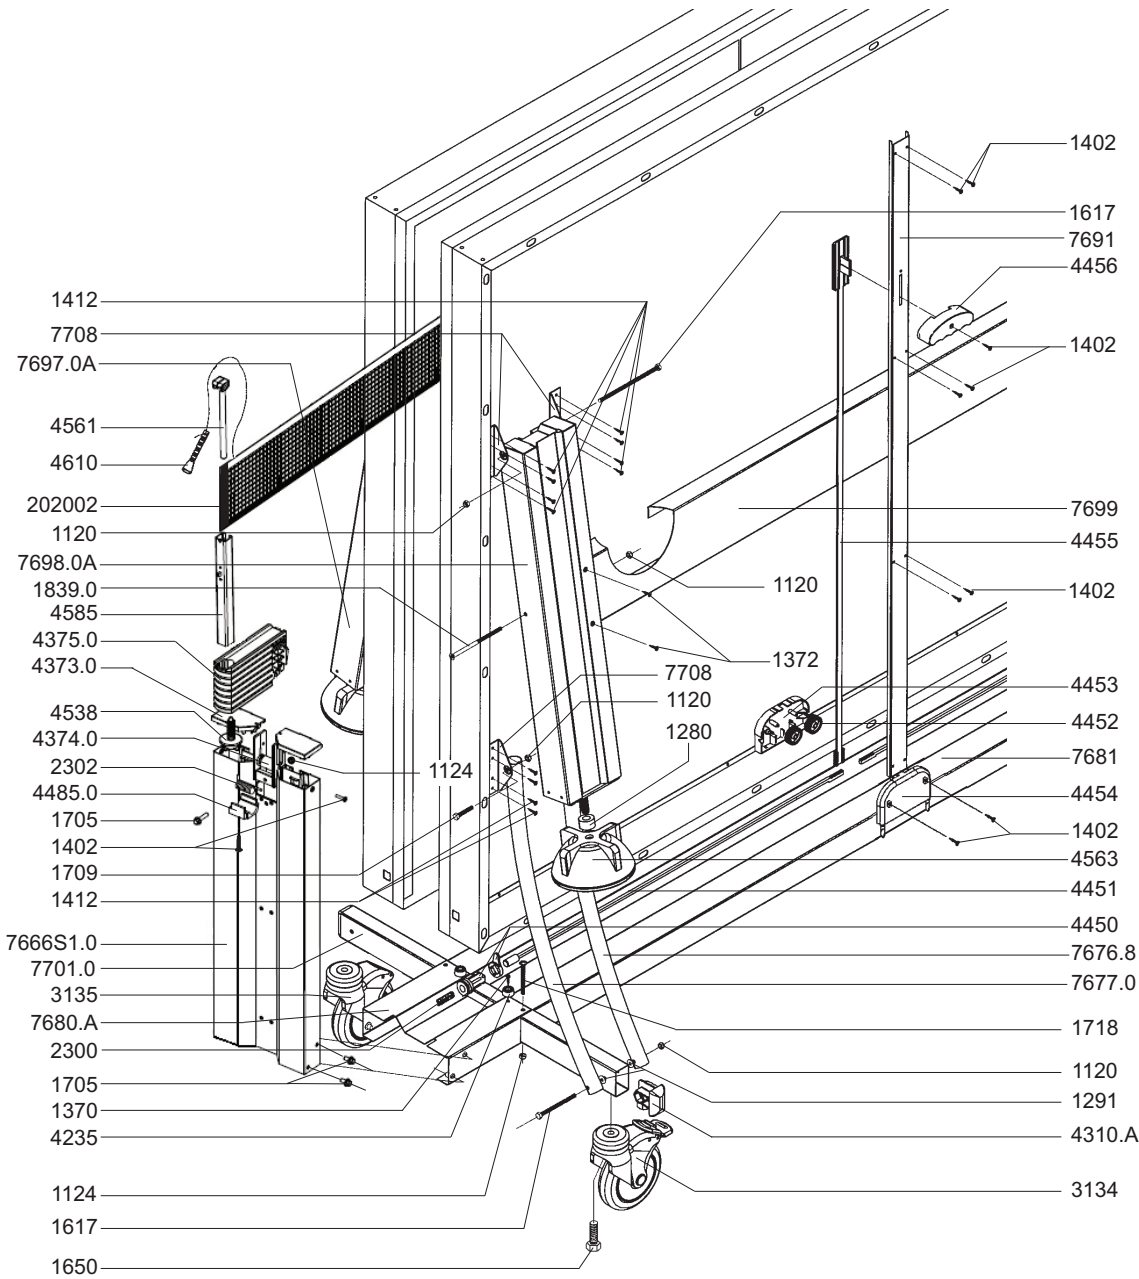

Nomenclature des pièces détachées - Spare parts list

640 BLEUE PL116600

	Ø6 1120
	Ø6 1124
	Ø6x12x1.2 1291
	Ø4x12.7 1370
	Ø4x16 1372
	Ø4x20 1402
	Ø4x15 1412
	Ø6x90 1617
	Ø6x16 1705
	Ø6x35 1709
	Ø6x65 1718
	Ø6x90 1839.0
	Ø10x35 1650
	Ø25x13x15 1280
	2300