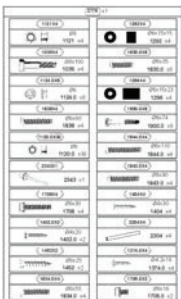

700 M CROSSOVER

OUTDOOR

Nomenclature des pièces détachées - Spare parts list

OUTDOOR GRIS PL157607/1

	Ø8x100 1035
	Ø6 1124.0
	Ø6 1120.0
	Ø8 1121
	Ø6x15x15 1292
	Ø6x15x23 1296
	Ø4.2x19 1374.0
	Ø4x20 1402.0
	Ø4x30 1404
	Ø6x74 1900.0
	Ø6x16 1705.0
	Ø6x30 1708
	Ø6x35 1830.0
	Ø6x55 1834.0
	Ø6x80 1838
	Ø6x90 1843
	Ø6x110 1844.0
	Ø6x25 1452
	2300

KIT SAV

2775

2829

9586

93236

Pour toutes vos pièces détachées
For all your spare parts

www.cornilleau-services.com

CORNILLEAU