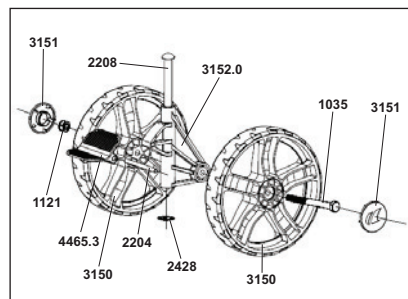

700 M CROSSOVER

OUTDOOR

Nomenclature des pièces détachées - Spare parts list

OUTDOOR GRIS PL157607/1

	Ø8x100 1035
	Ø6 1124.0
	Ø6 1120.0
	Ø8 1121
	Ø6x15x15 1292
	Ø6x15x23 1296
	Ø4.2x19 1374.0
	Ø4x20 1402.0
	Ø4x30 1404
	Ø6x74 1900.0
	Ø6x16 1705.0
	Ø6x30 1708
	Ø6x35 1830.0
	Ø6x55 1834.0
	Ø6x80 1838
	Ø6x90 1843
	Ø6x110 1844.0
	Ø6x25 1452
	2300

KIT SAV

2775

2829

9586

93236

Pour toutes vos pièces détachées
For all your spare parts

www.cornilleau-services.com

CORNILLEAU

CORNILLEAU SAS 14, route nationale - BP n°2
F-60120 BONNEUIL-LES-EAUX - FRANCE