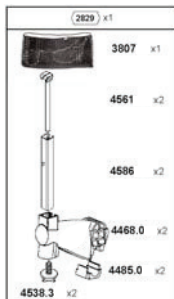

700 M CROSSOVER

OUTDOOR

Nomenclature des pièces détachées - Spare parts list

OUTDOOR GRIS PL157607/1

	Ø8x100 1035
	Ø6 1124.0
	Ø6 1120.0
	Ø8 1121
	Ø6x15x15 1292
	Ø6x15x23 1296
	Ø4.2x19 1374.0
	Ø4x20 1402.0
	Ø4x30 1404
	Ø6x74 1900.0
	Ø6x16 1705.0
	Ø6x30 1708
	Ø6x35 1830.0
	Ø6x55 1834.0
	Ø6x80 1838
	Ø6x90 1843
	Ø6x110 1844.0
	Ø6x25 1452
	2300

KIT SAV

2775

2829

9586

93236

Pour toutes vos pièces détachées
For all your spare parts

www.cornilleau-services.com

CORNILLEAU

CORNILLEAU SAS 14, route nationale - BP n°2
F-60120 BONNEUIL-LES-EAUX - FRANCE