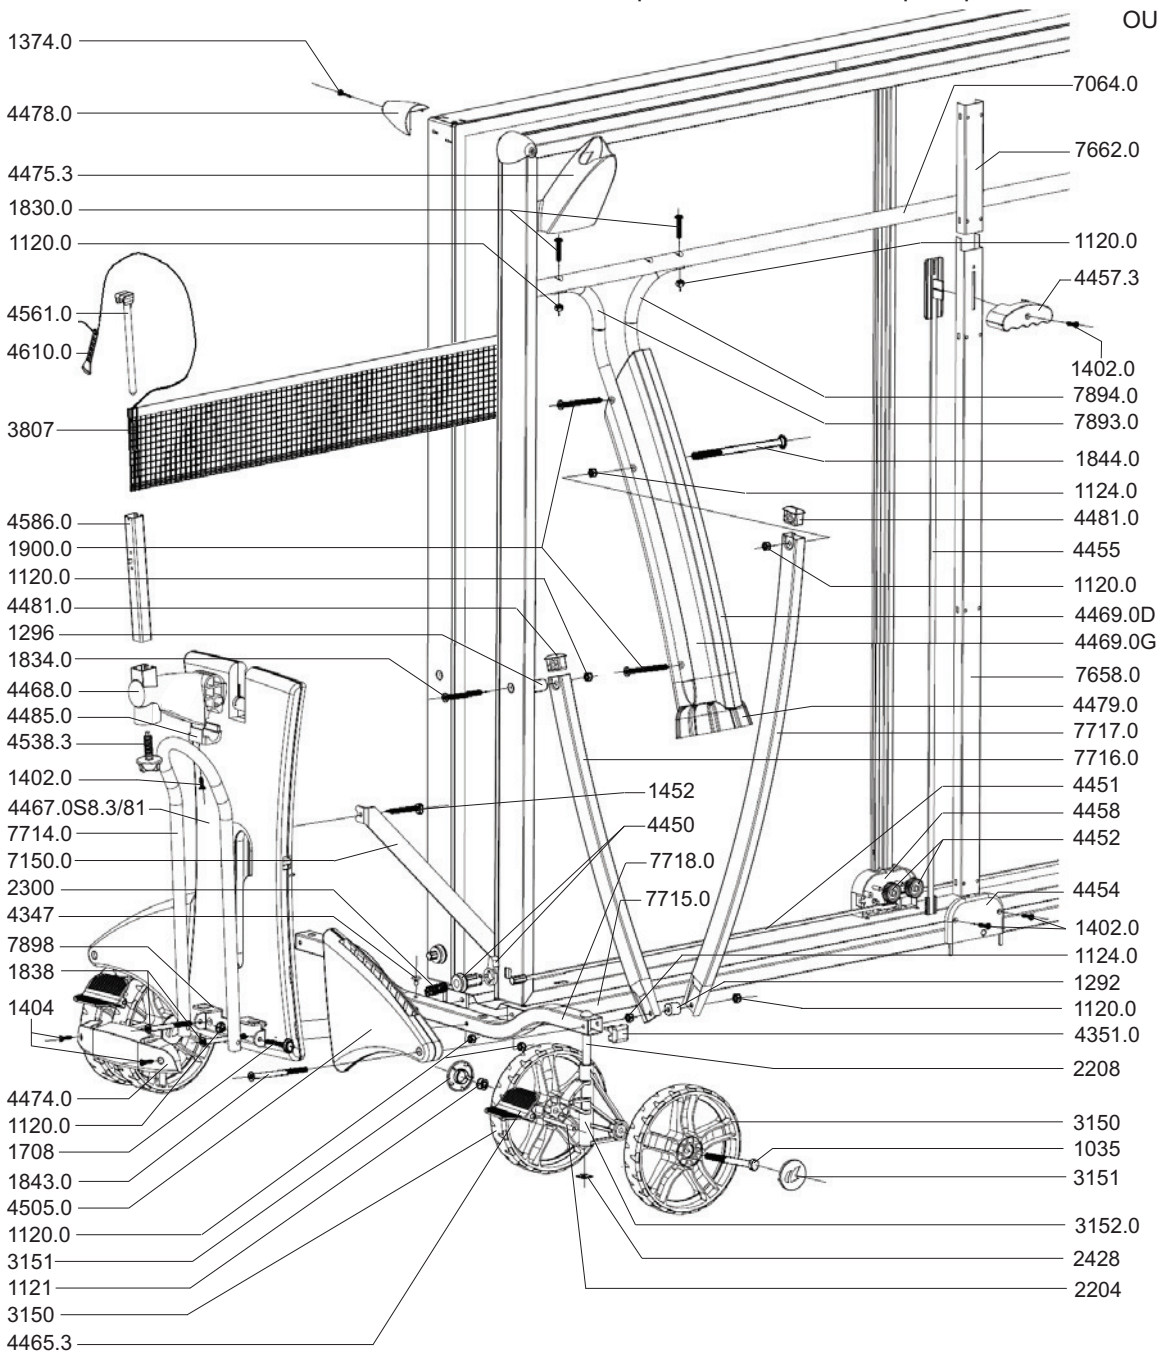

700 M CROSSOVER

OUTDOOR

Nomenclature des pièces détachées - Spare parts list

OUTDOOR GRIS PL157607/1

	Ø8x100 1035
	Ø6 1124.0
	Ø6 1120.0
	Ø8 1121
	Ø6x15x15 1292
	Ø6x15x23 1296
	Ø4.2x19 1374.0
	Ø4x20 1402.0
	Ø4x30 1404
	Ø6x74 1900.0
	Ø6x16 1705.0
	Ø6x30 1708
	Ø6x35 1830.0
	Ø6x55 1834.0
	Ø6x80 1838
	Ø6x90 1843
	Ø6x110 1844.0
	Ø6x25 1452
	2300