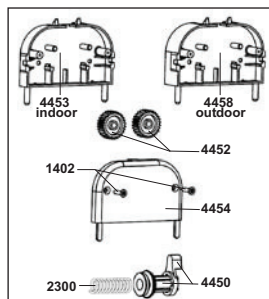

700 M CROSSOVER

OUTDOOR

Nomenclature des pièces détachées - Spare parts list

OUTDOOR GRIS PL157607/1

	Ø8x100 1035
	Ø6 1124.0
	Ø6 1120.0
	Ø8 1121
	Ø6x15x15 1292
	Ø6x15x23 1296
	Ø4.2x19 1374.0
	Ø4x20 1402.0
	Ø4x30 1404
	Ø6x74 1900.0
	Ø6x16 1705.0
	Ø6x30 1708
	Ø6x35 1830.0
	Ø6x55 1834.0
	Ø6x80 1838
	Ø6x90 1843
	Ø6x110 1844.0
	Ø6x25 1452
	2300

KIT SAV

2775

2829

9586

93236

Pour toutes vos pièces détachées
For all your spare parts

www.cornilleau-services.com

CORNILLEAU

CORNILLEAU SAS 14, route nationale - BP n°2
F-60120 BONNEUIL-LES-EAUX - FRANCE