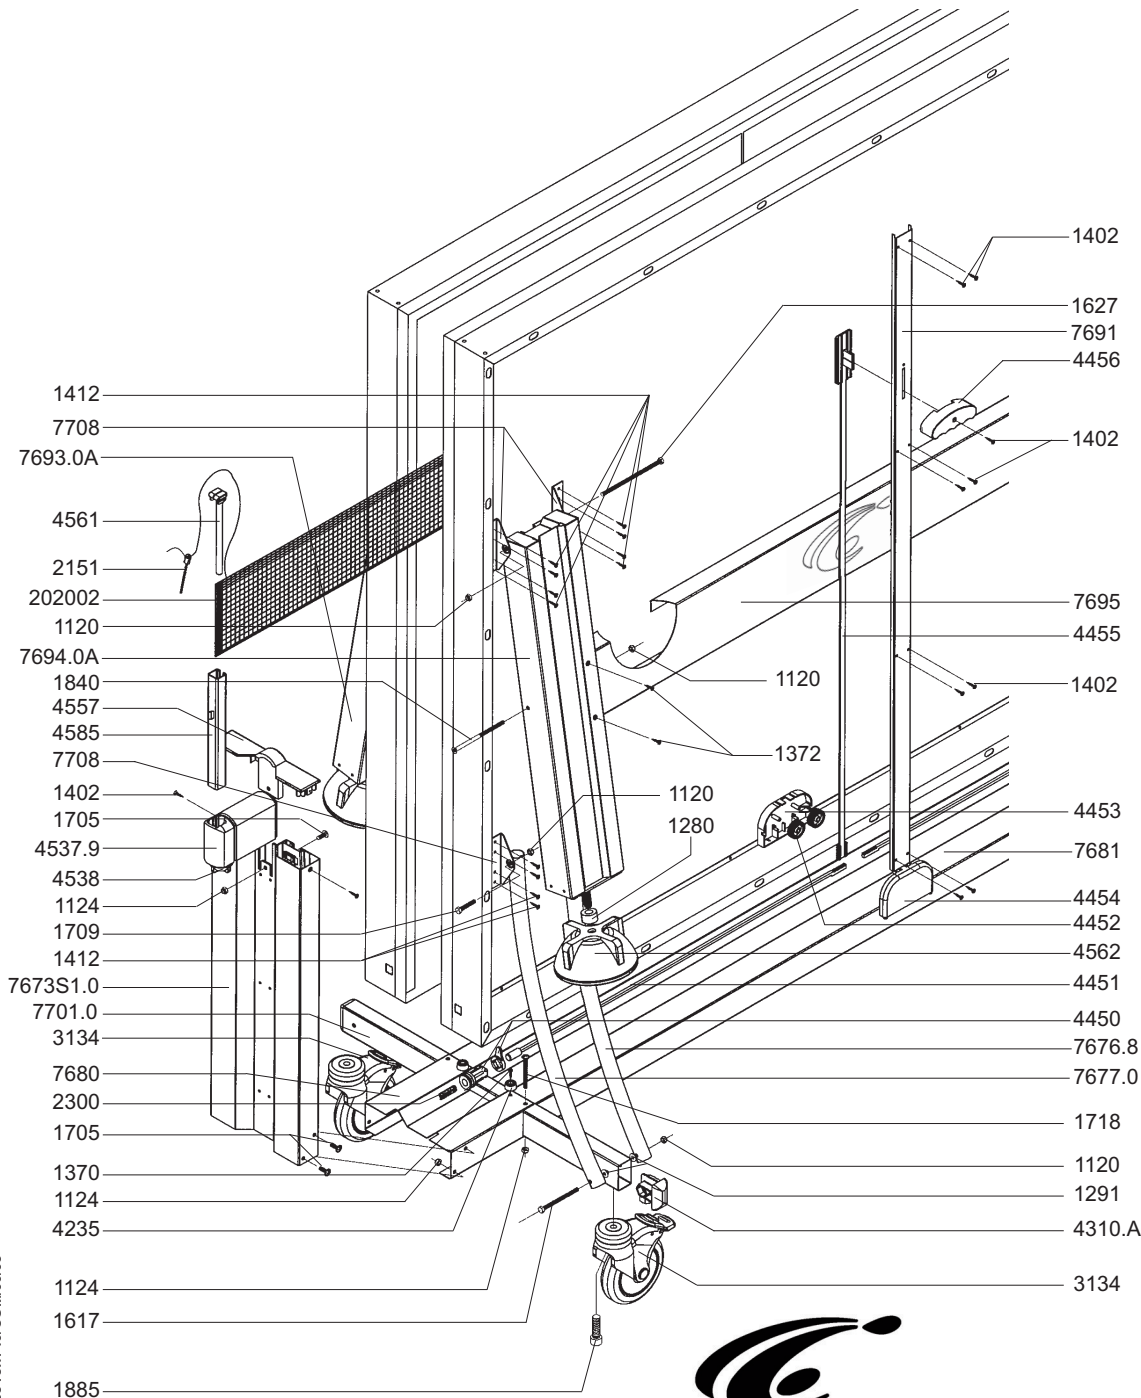

COMPETITION 740

Réf 117400 740 Bleu / Blue / Blau / Blauw / Blu / Azul

Réf 117401 740 Vert / Green / Grün / Groen / Verde / Verde

NOMENCLATURE DES PIÈCES DÉTACHÉES	SPARE PARTS LIST	VERZEICHNIS DER ERSATZTEILE
LIJST VAN ONDERDELEN	NOMENCLATURA DEI PEZZI DI RICAMBIO	NOMENCLATURA DE LAS PIEZAS DE RECAMBIO

740 BLEUE PL117400
740 VERTE PL117401

	Ø6 1120
	Ø6 1124
	Ø6x12x1.2 1291
	Ø4x12.7 1370
	Ø4x16 1372
	Ø4x20 1402
	Ø4x15 1412
	Ø6x90 1617
	Ø6x130 1627
	Ø6x16 1705
	Ø6x35 1709
	Ø6x65 1718
	Ø6x130 1840
	Ø10x35 1885
	Ø25x13x15 1280
	2300