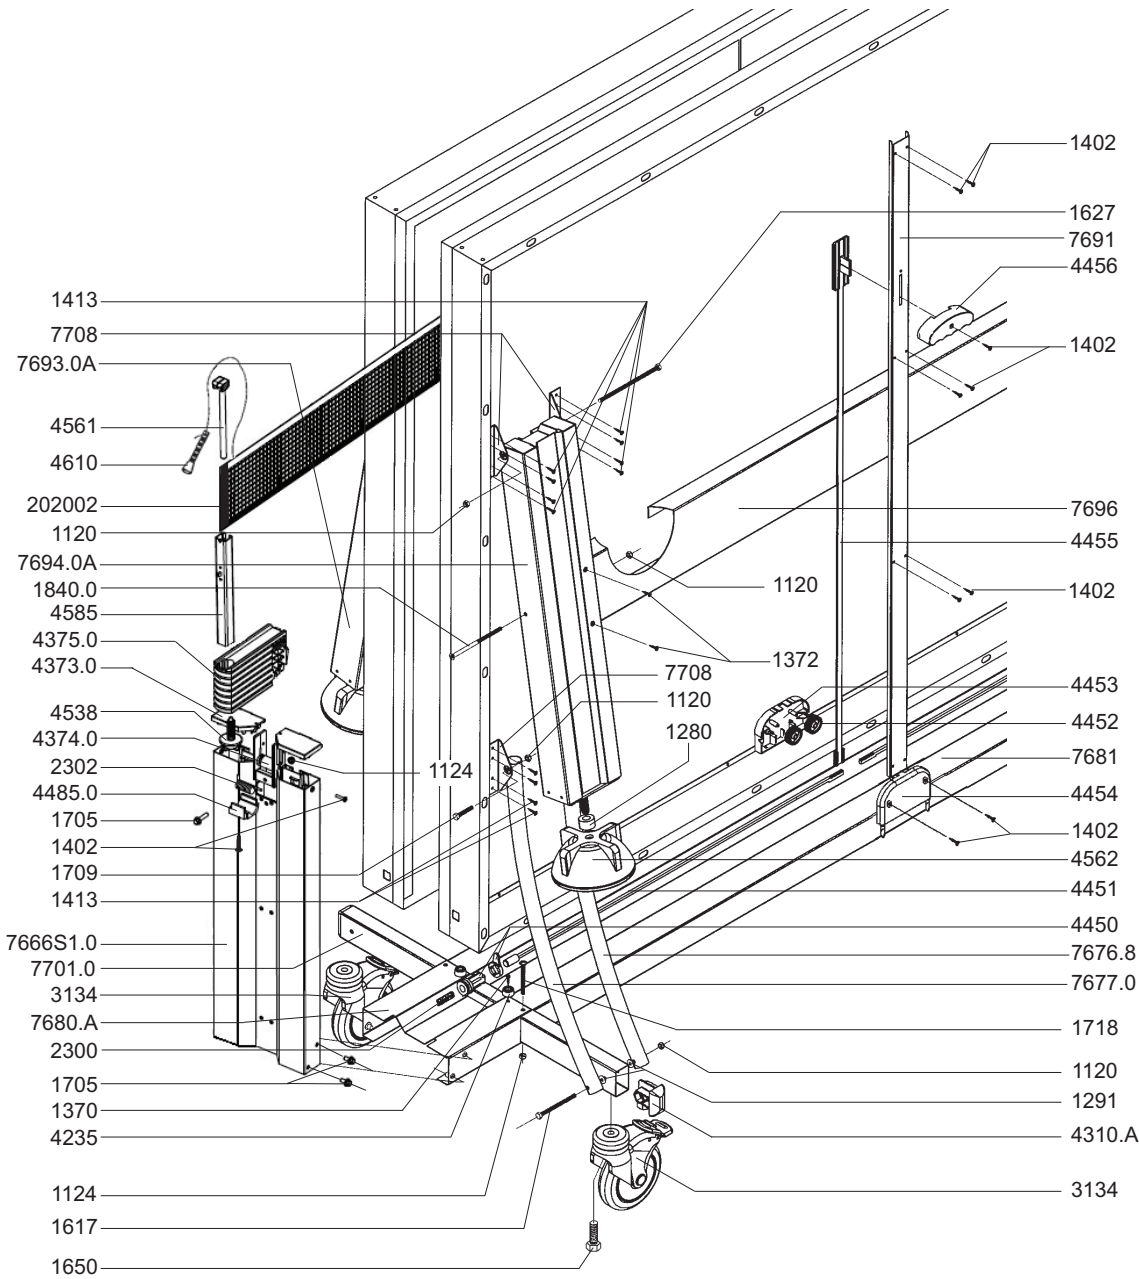

Réf 117600 Bleue / Blue
 Réf 117601 Verte / Green
 Réf 117602 Grise / Grey

740 COMPETITION

Nomenclature des pièces détachées - Spare parts list

740 BLEUE PL117600
 740 VERTE PL117601
 740 GRISE PL117602

	Ø6 1120
	Ø6 1124
	Ø6x12x1.2 1291
	Ø4x12.7 1370
	Ø4x16 1372
	Ø4x20 1402
	Ø4x20 1413
	Ø6x90 1617
	Ø6x130 1627
	Ø6x16 1705
	Ø6x35 1709
	Ø6x65 1718
	Ø6x130 1840.0
	Ø10x35 1650
	Ø25x13x15 1280
	2300