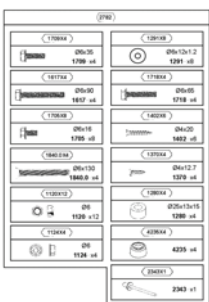

KIT SAV

2782