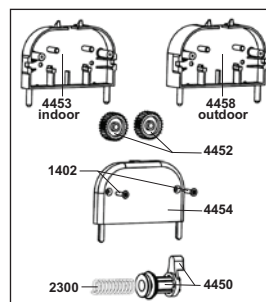

Réf 117600 Bleue / Blue
 Réf 117601 Verte / Green
 Réf 117602 Grise / Grey

740 COMPETITION

Nomenclature des pièces détachées - Spare parts list

740 BLEUE PL117600
 740 VERTE PL117601
 740 GRISE PL117602

	Ø6 1120
	Ø6 1124
	Ø6x12x1.2 1291
	Ø4x12.7 1370
	Ø4x16 1372
	Ø4x20 1402
	Ø4x20 1413
	Ø6x90 1617
	Ø6x130 1627
	Ø6x16 1705
	Ø6x35 1709
	Ø6x65 1718
	Ø6x130 1840.0
	Ø10x35 1650
	Ø25x13x15 1280
	2300

KIT SAV

2782

2101

9586

Pour toutes vos pièces détachées / For all your spare parts

www.cornilleau-services.com

cornilleau

CORNILLEAU SAS 14, route nationale - BP n°2
 F-60120 BONNEUIL-LES-EAUX - FRANCE