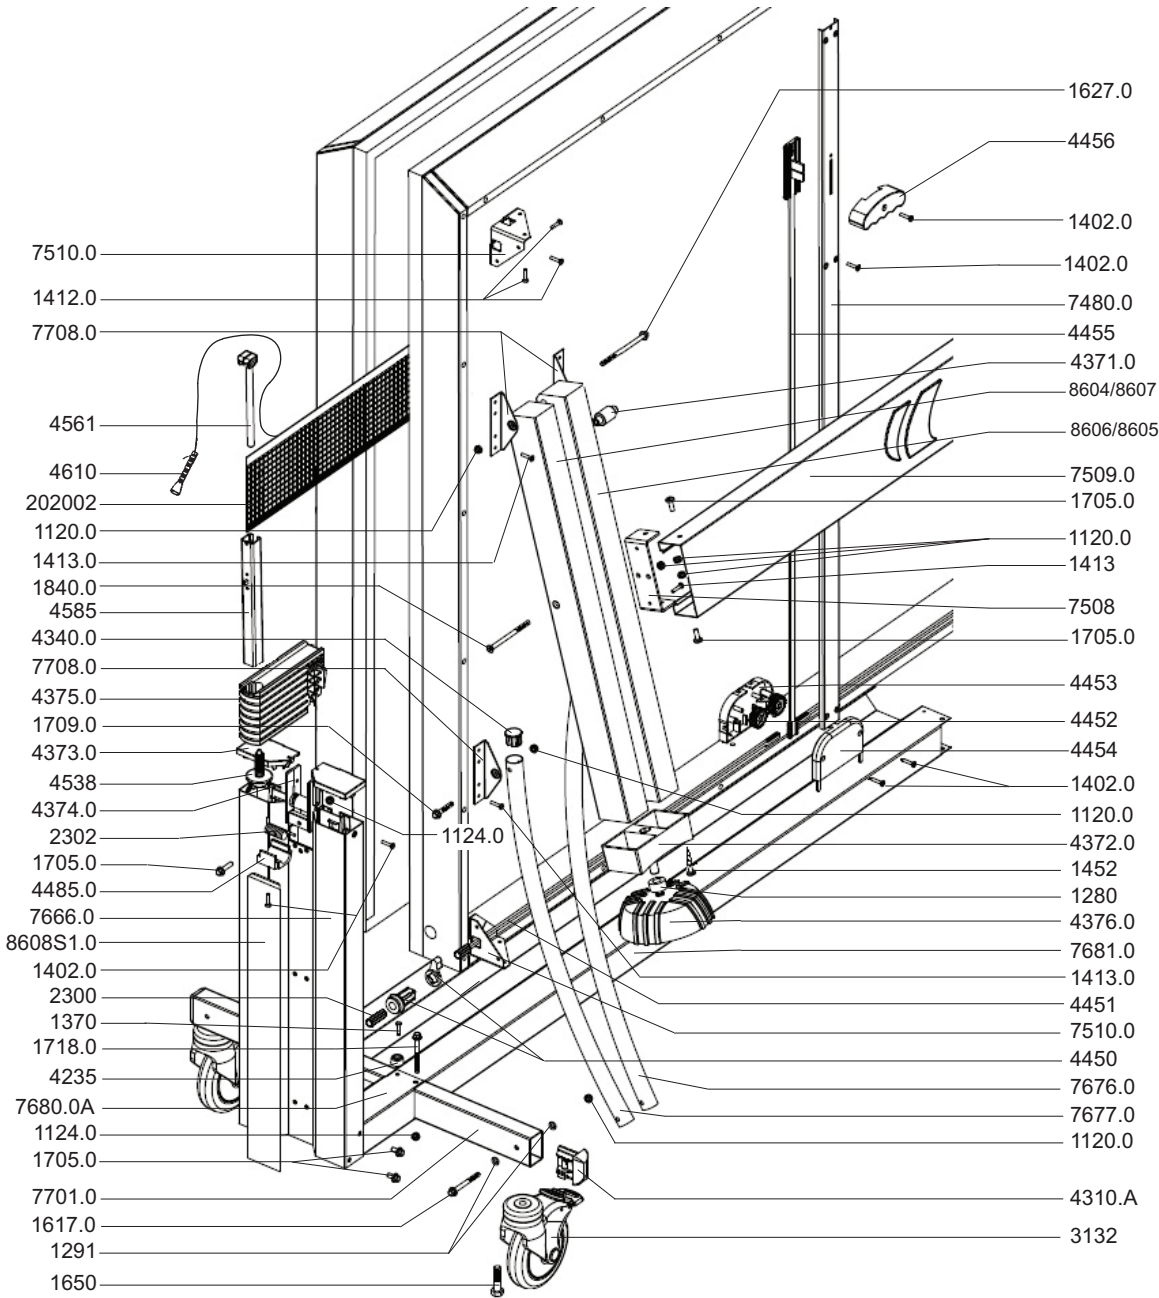

Réf 118600 Bleue / Blue  
 Réf 118602 Grise / Grey

# 850 WOOD

## COMPÉTITION

Nomenclature des pièces détachées - Spare parts list

850 BLEUE PL118600  
 850 GRISE PL118602

	Ø6 1120.0
	Ø6 1124.0
	Ø6x12x1.2 1291
	Ø4x12.7 1370
	Ø4x20 1402.0
	Ø4x15 1412.0
	Ø4x20 1413.0
	Ø4x20 1413
	Ø6x25 1452
	Ø6x90 1617.0
	Ø6x130 1627.0
	Ø6x16 1705.0
	Ø6x35 1709.0
	Ø6x65 1718.0
	Ø6x130 1840.0
	Ø10x35 1650
	Ø25x13x15 1280
	2300