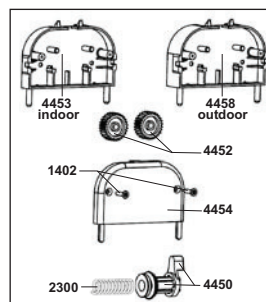

## COMPÉTITION

Nomenclature des pièces détachées - Spare parts list

850 BLEUE PL118600  
 850 GRISE PL118602

	Ø6 1120.0
	Ø6 1124.0
	Ø6x12x1.2 1291
	Ø4x12.7 1370
	Ø4x20 1402.0
	Ø4x15 1412.0
	Ø4x20 1413.0
	Ø4x20 1413
	Ø6x25 1452
	Ø6x90 1617.0
	Ø6x130 1627.0
	Ø6x16 1705.0
	Ø6x35 1709.0
	Ø6x65 1718.0
	Ø6x130 1840.0
	Ø10x35 1650
	Ø25x13x15 1280
	2300

### KIT SAV

2772

2101

9586

Pour toutes vos pièces détachées / For all your spare parts

[www.cornilleau-services.com](http://www.cornilleau-services.com)

**CORNILLEAU**

CORNILLEAU SAS 14, route nationale - BP n°2  
 F-60120 BONNEUIL-LES-EAUX - FRANCE