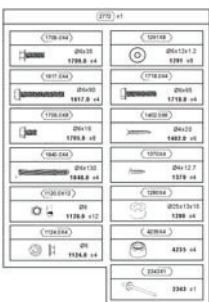

KIT SAV

2772